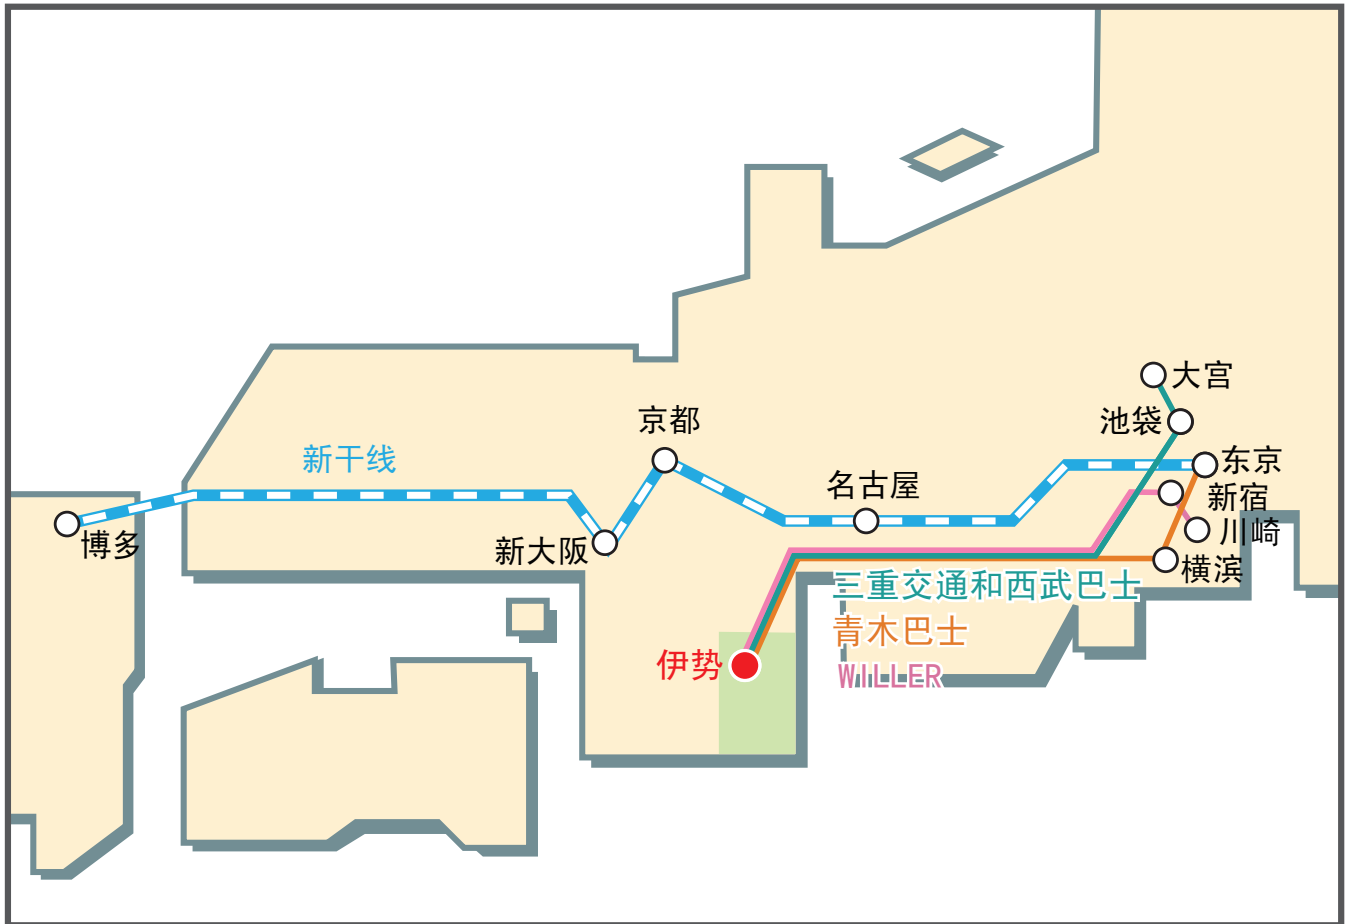

利用快速巴士之场合

从东京方面			
三重交通 西武巴士	大宫站 西口出发	池袋站 东口出发	抵达 伊势市站
	时间	20:30 21:20 7:40 21:50 22:40 8:05	
	票价 10400日元	

从东京方面			
青木巴士	JR东京站八重洲口 锻冶桥停车场内	横滨市候机楼 (YCAT)	近铁宇治山田站
	时间	22:45 24:00 8:10	
	票价 7200日元	

从东京方面			
WILLER	川崎站东口	WILLER 新宿西口	伊势市站
	时间	22:30 23:10 8:50	
	票价 1700日元~7700日元	