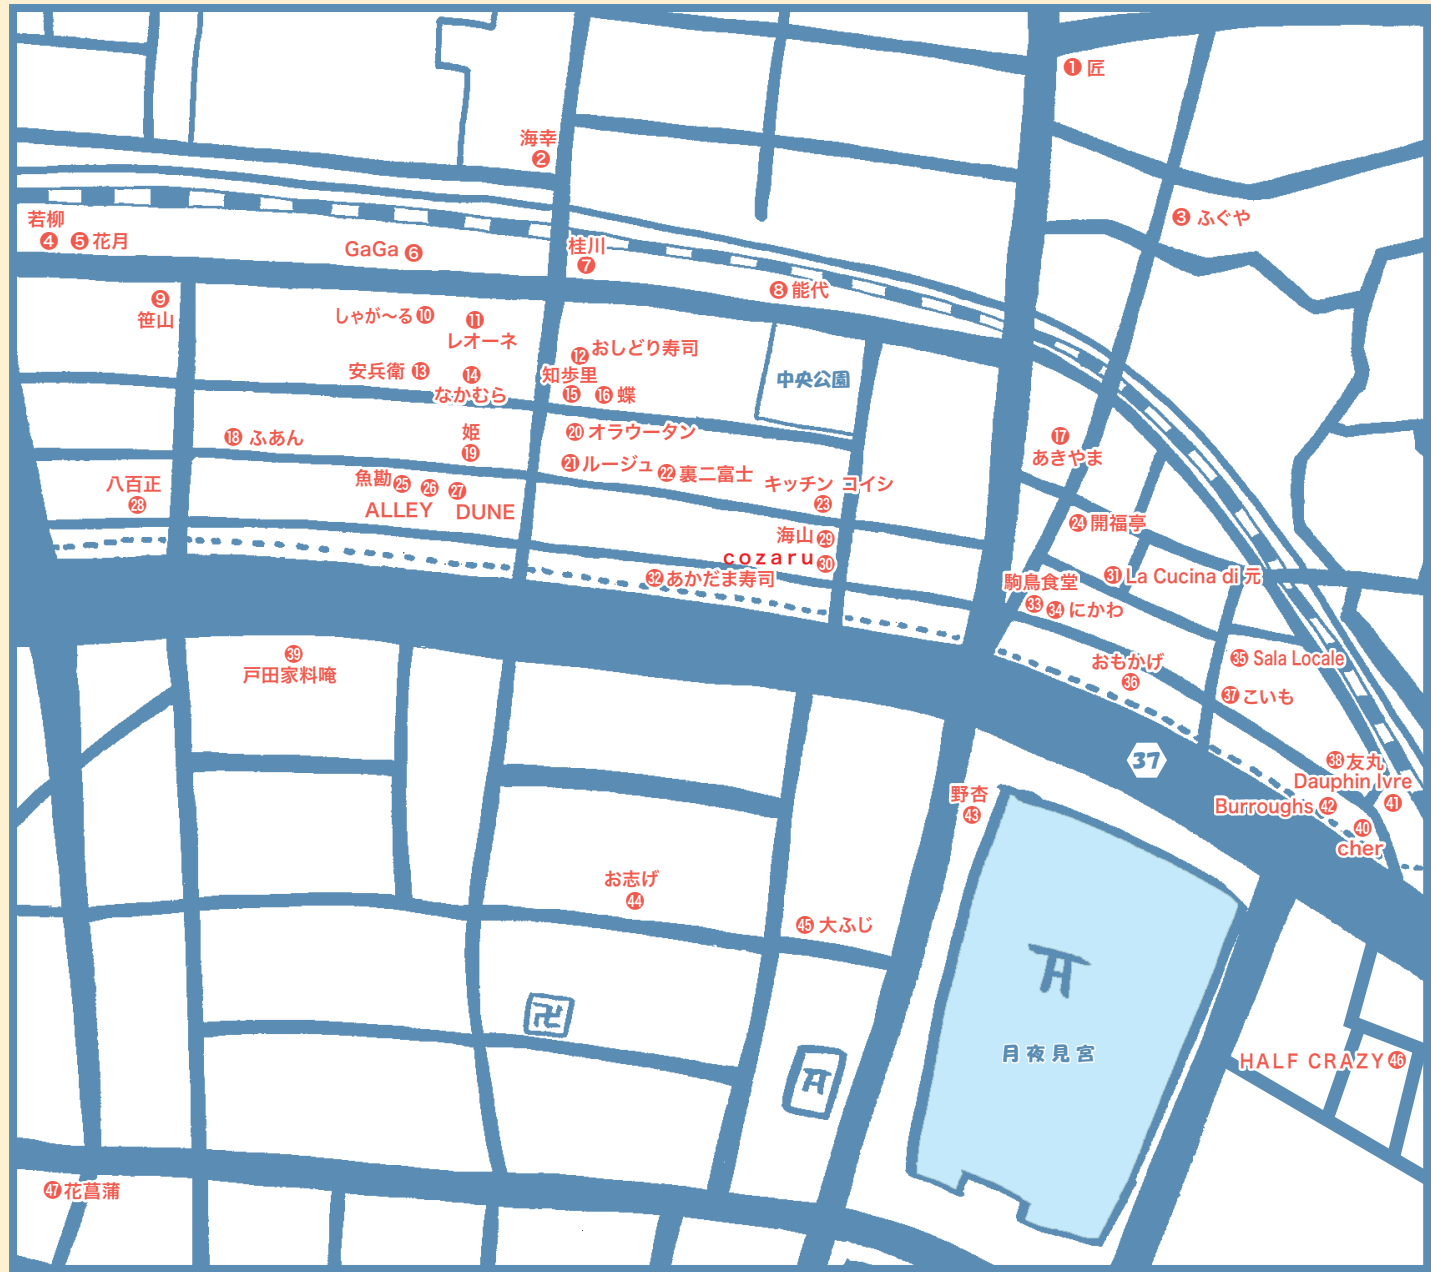

※ランチ営業をしている店舗もあります。

～夜の伊勢のまち歩きを  
もっと楽しく、もっと快適に～  
観光ARアプリ

App Store

Google play