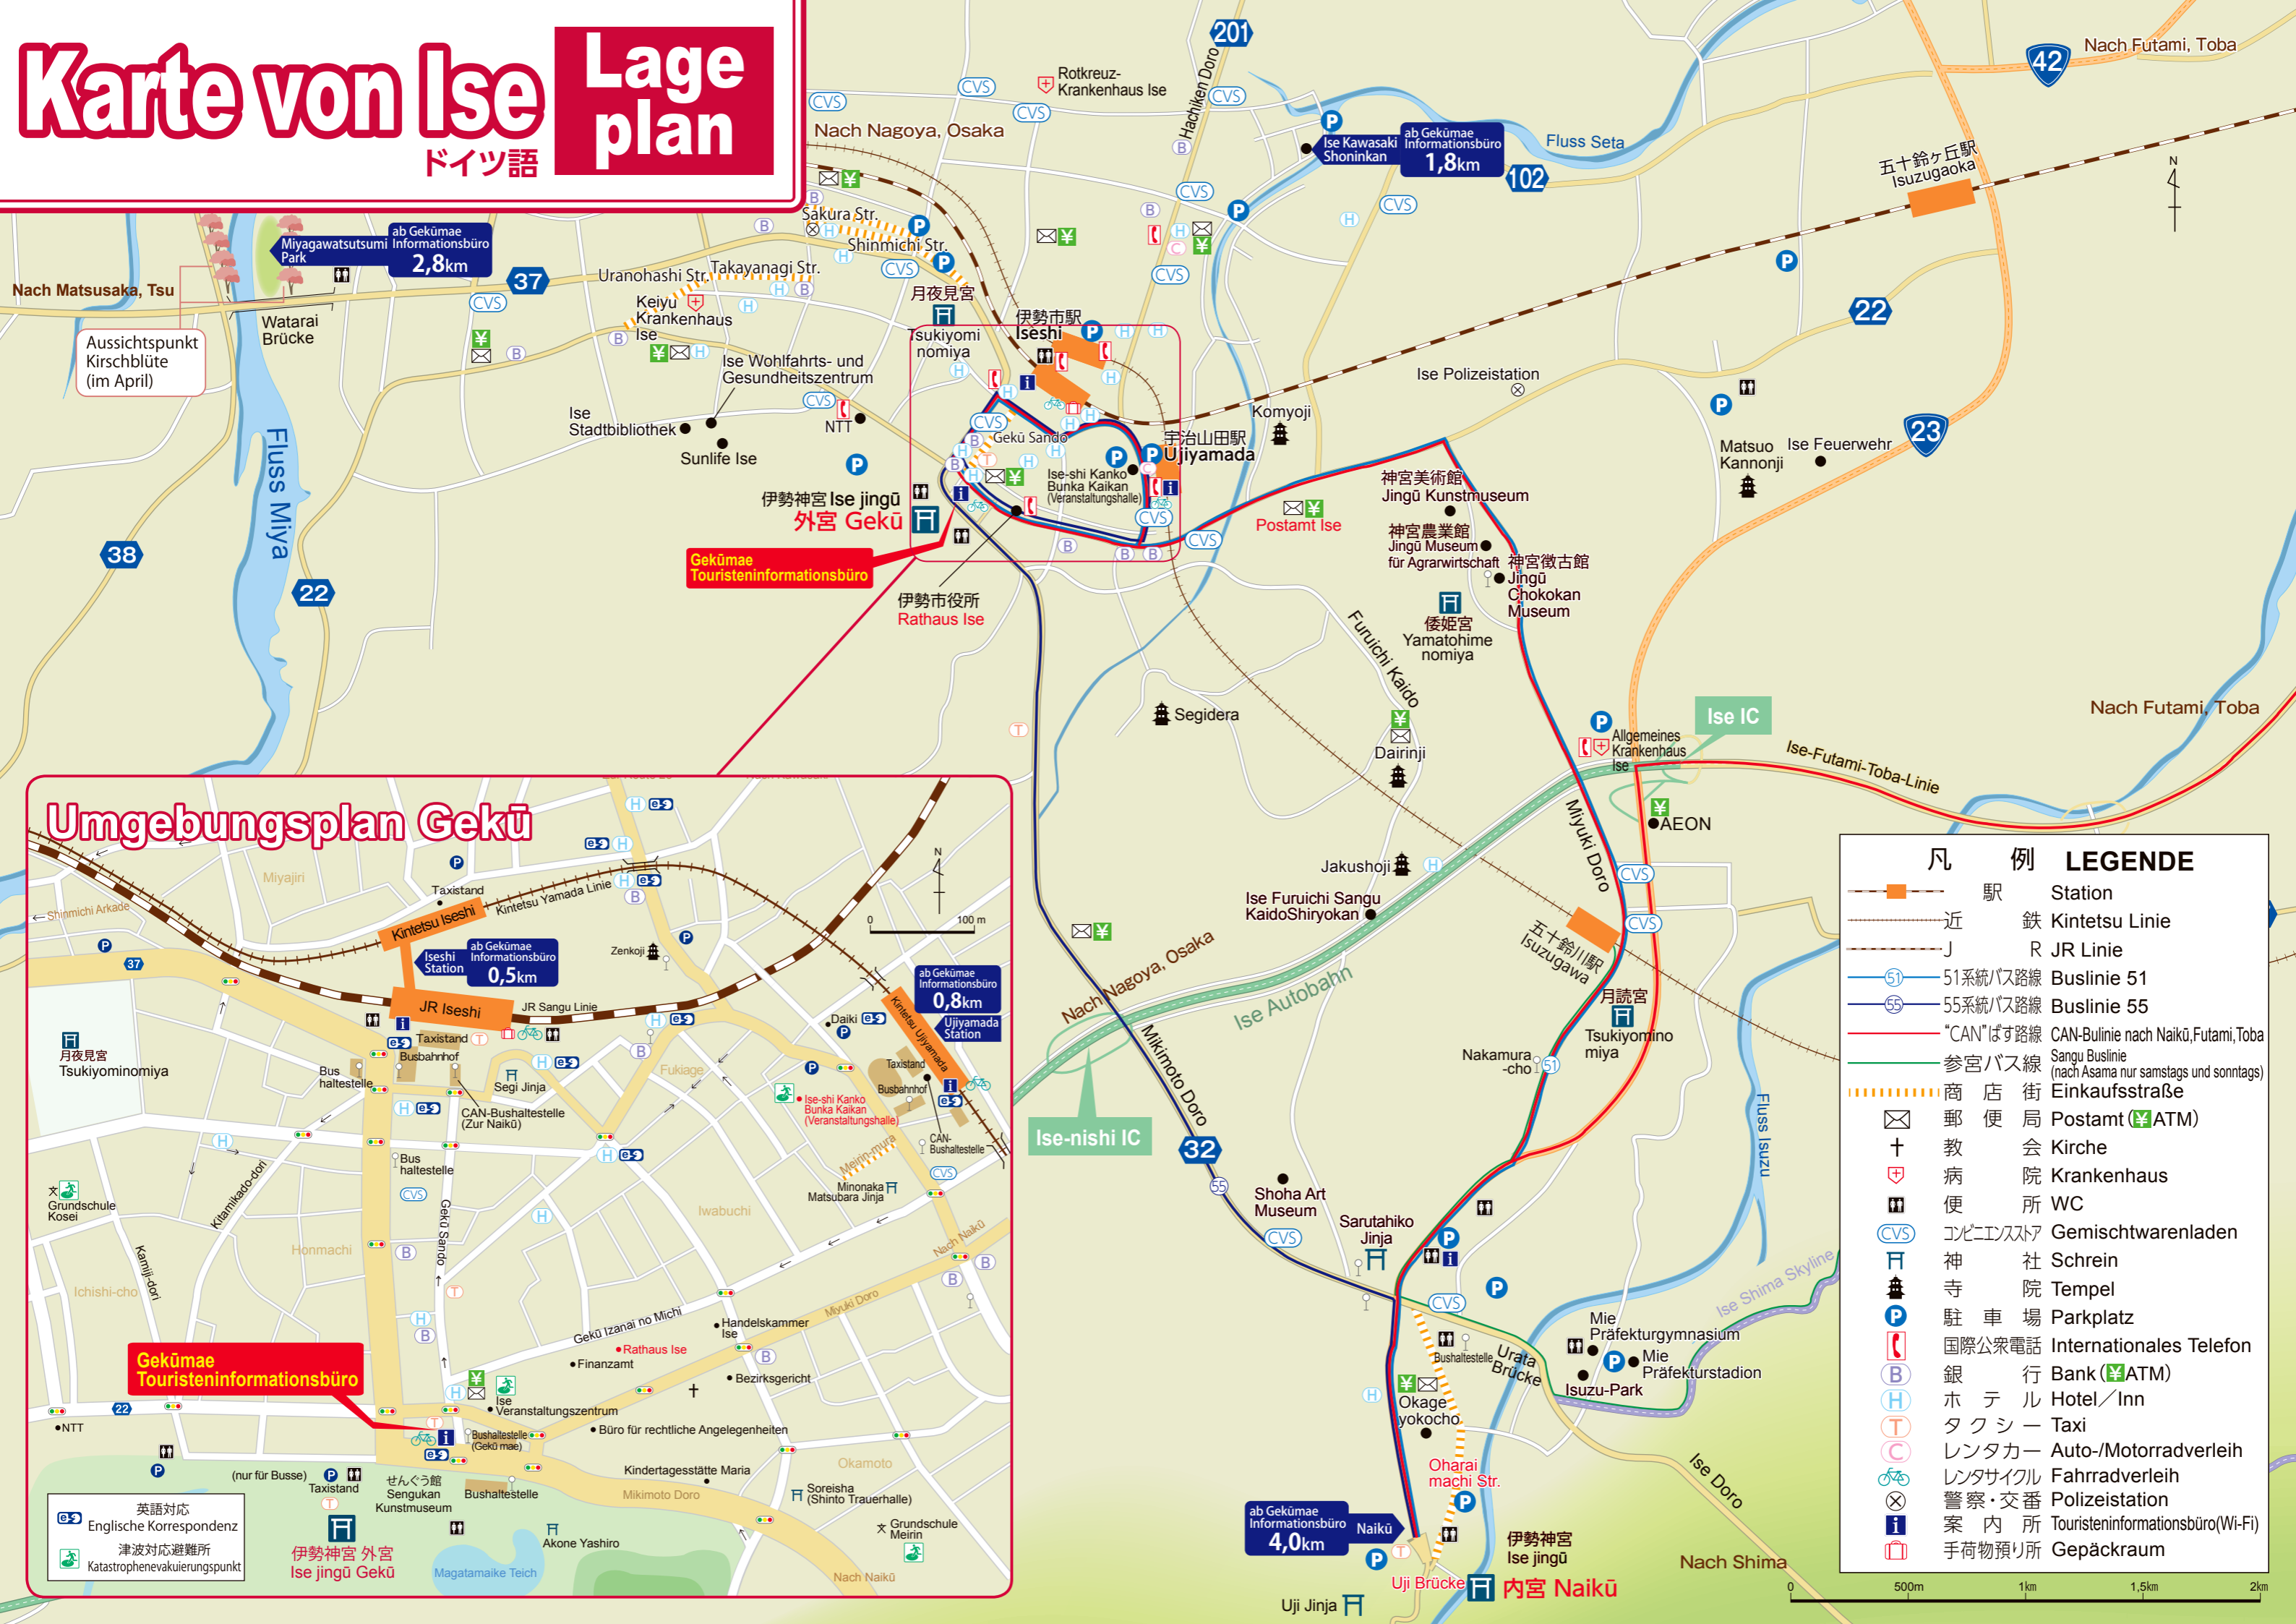

Karte von Ise Lageplan

ドイツ語

Umgebungsplan Gekū

凡例 LEGENDE	
	駅 Station
	近鉄 Kintetsu Linie
	JR Linie
	51系統バス路線 Buslinie 51
	55系統バス路線 Buslinie 55
	"CAN"バス路線 CAN-Bulinie nach Naikū, Futami, Toba
	参宮バス線 Sangu Buslinie (nach Asama nur samstags und sonntags)
	商店街 Einkaufsstraße
	郵便局 Postamt (¥ATM)
	教会 Kirche
	病院 Krankenhaus
	便所 WC
	コンビニストア Gemischtwarenladen
	神社 Schrein
	寺院 Tempel
	駐車場 Parkplatz
	国際公衆電話 Internationales Telefon
	銀行 Bank (¥ATM)
	ホテル Hotel/Inn
	タクシー Taxi
	レンタカー Auto-/Motorradverleih
	レンタサイクル Fahrradverleih
	警察・交番 Polizeistation
	案内所 Touristeninformationsbüro(Wi-Fi)
	手荷物預り所 Gepäckraum

英語対応
Englische Korrespondenz
津波対応避難所
Katastrophenevakuierungspunkt

伊勢神宮 外宮
Ise jingū Gekū

ab Gekūmae Informationsbüro
4,0km Naikū

伊勢神宮
Ise jingū 内宮 Naikū