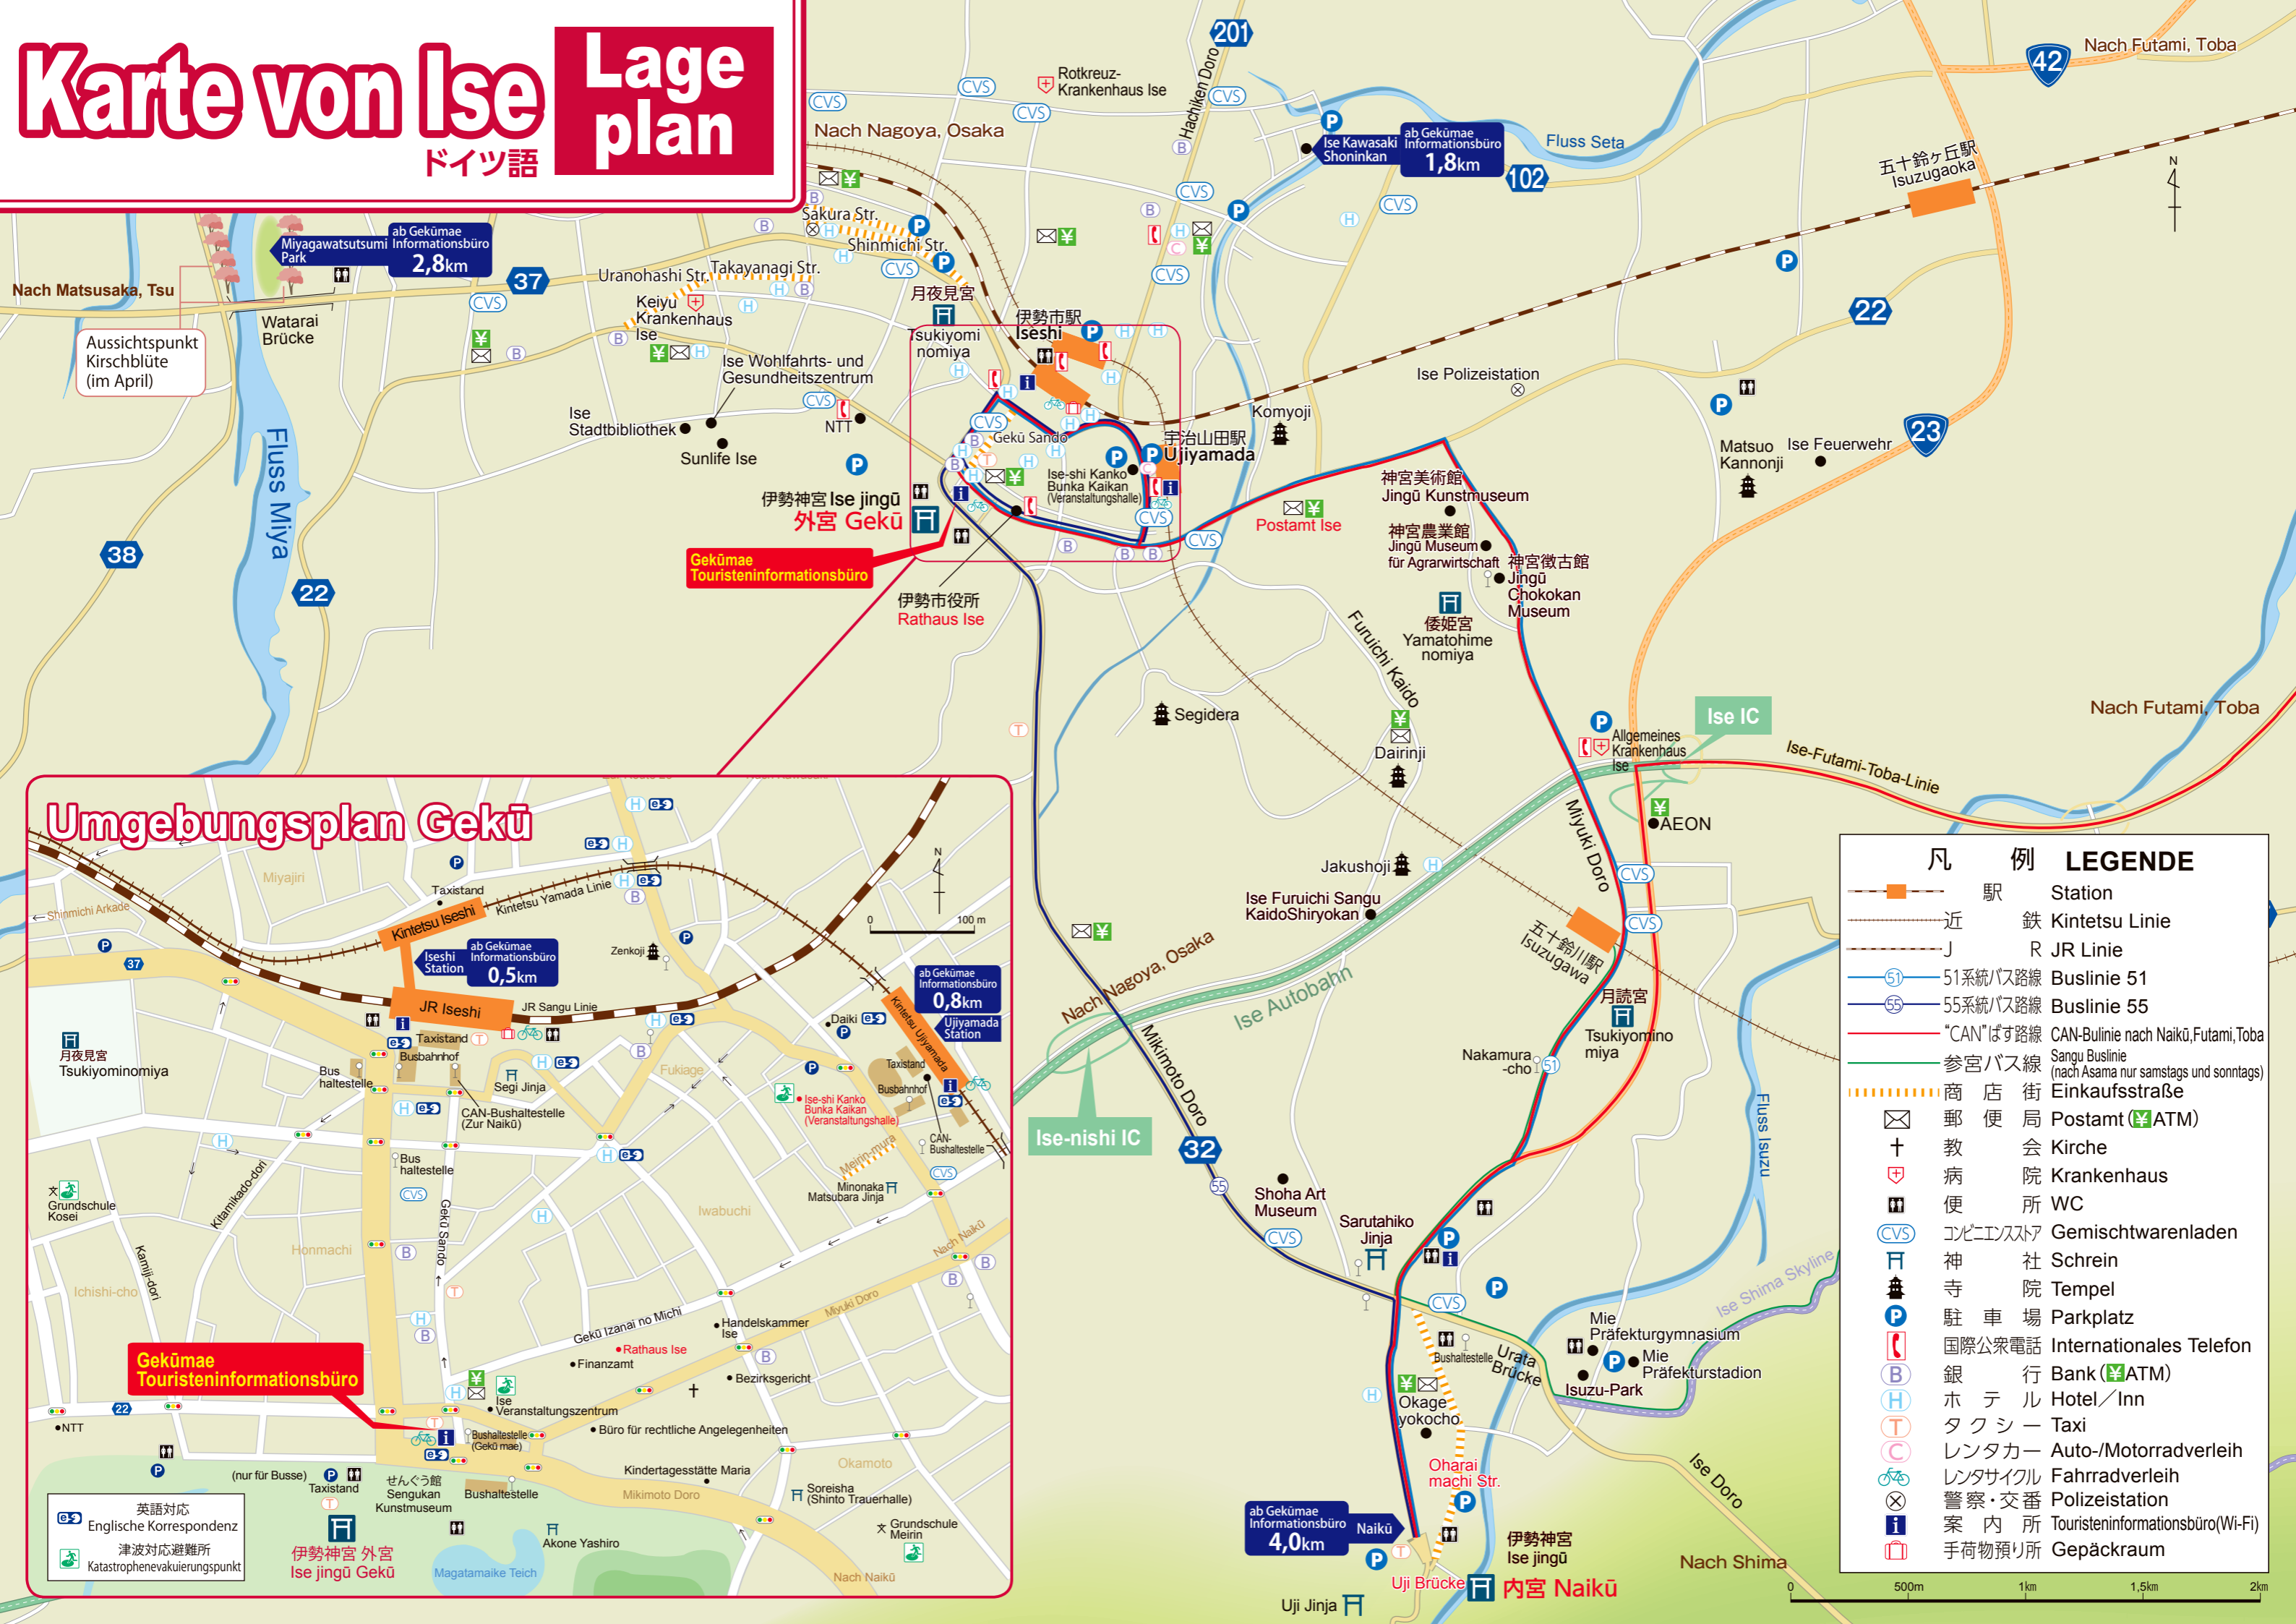

Karte von Ise Lageplan

ドイツ語

Umgebungsplan Gekū

凡例 LEGENDE	
	駅 Station
	近鉄 Kintetsu Linie
	JR Linie
	51系統バス路線 Buslinie 51
	55系統バス路線 Buslinie 55
	"CAN"バス路線 CAN-Bulinie nach Naikū, Futami, Toba
	参宮バス線 Sangu Buslinie (nach Asama nur samstags und sonntags)
	商店街 Einkaufsstraße
	郵便局 Postamt (¥ATM)
	教会 Kirche
	病院 Krankenhaus
	便所 WC
	コンビニエンスストア Gemischtwarenladen
	神社 Schrein
	寺院 Tempel
	駐車場 Parkplatz
	国際公衆電話 Internationales Telefon
	銀行 Bank (¥ATM)
	ホテル Hotel/Inn
	タクシー Taxi
	レンタカー Auto-/Motorradverleih
	レンタサイクル Fahrradverleih
	警察・交番 Polizeistation
	案内所 Touristeninformationsbüro(Wi-Fi)
	手荷物預り所 Gepäckraum

英語対応
Englische Korrespondenz
津波対応避難所
Katastrophenevakuierungspunkt

伊勢神宮 外宮
Ise jingū Gekū

ab Gekūmae Informationsbüro
4,0km Naikū

伊勢神宮
Ise jingū 内宮 Naikū