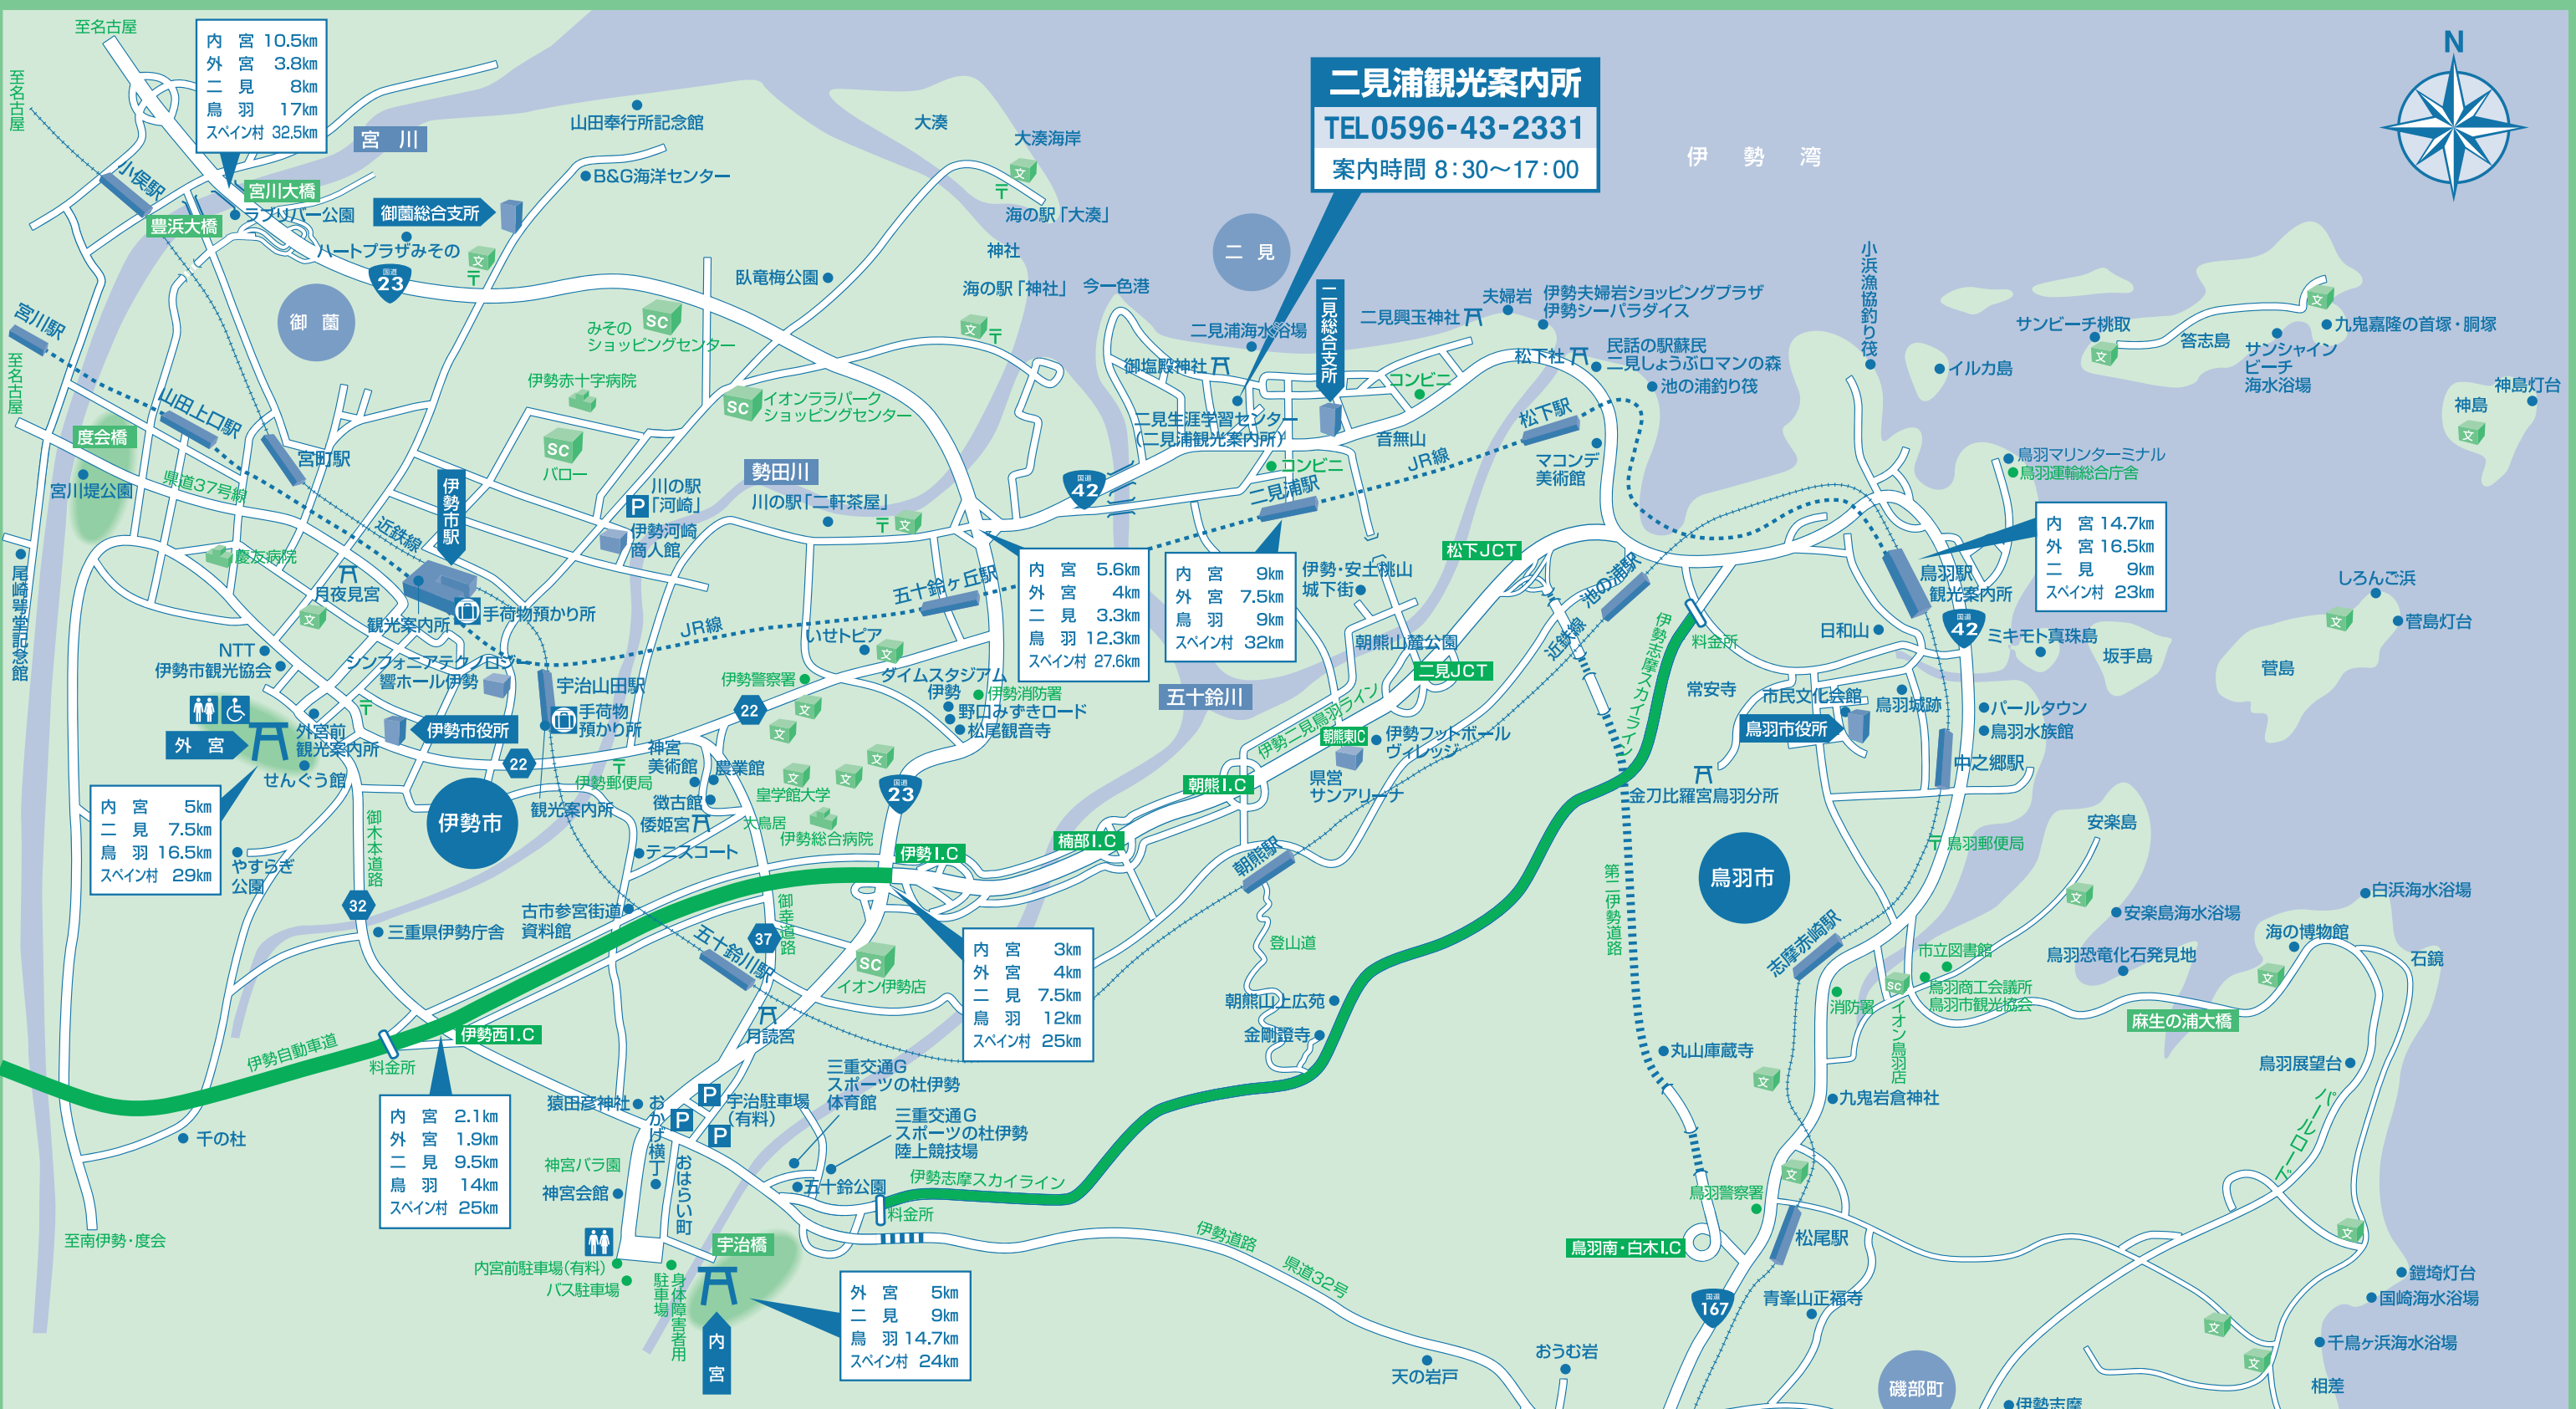

**二見浦観光案内所**  
 TEL0596-43-2331  
 案内時間 8:30~17:00

伊勢

ドライブマップ

伊勢 鳥羽 志摩

広域版

伊勢・鳥羽・志摩 ドライブマップ