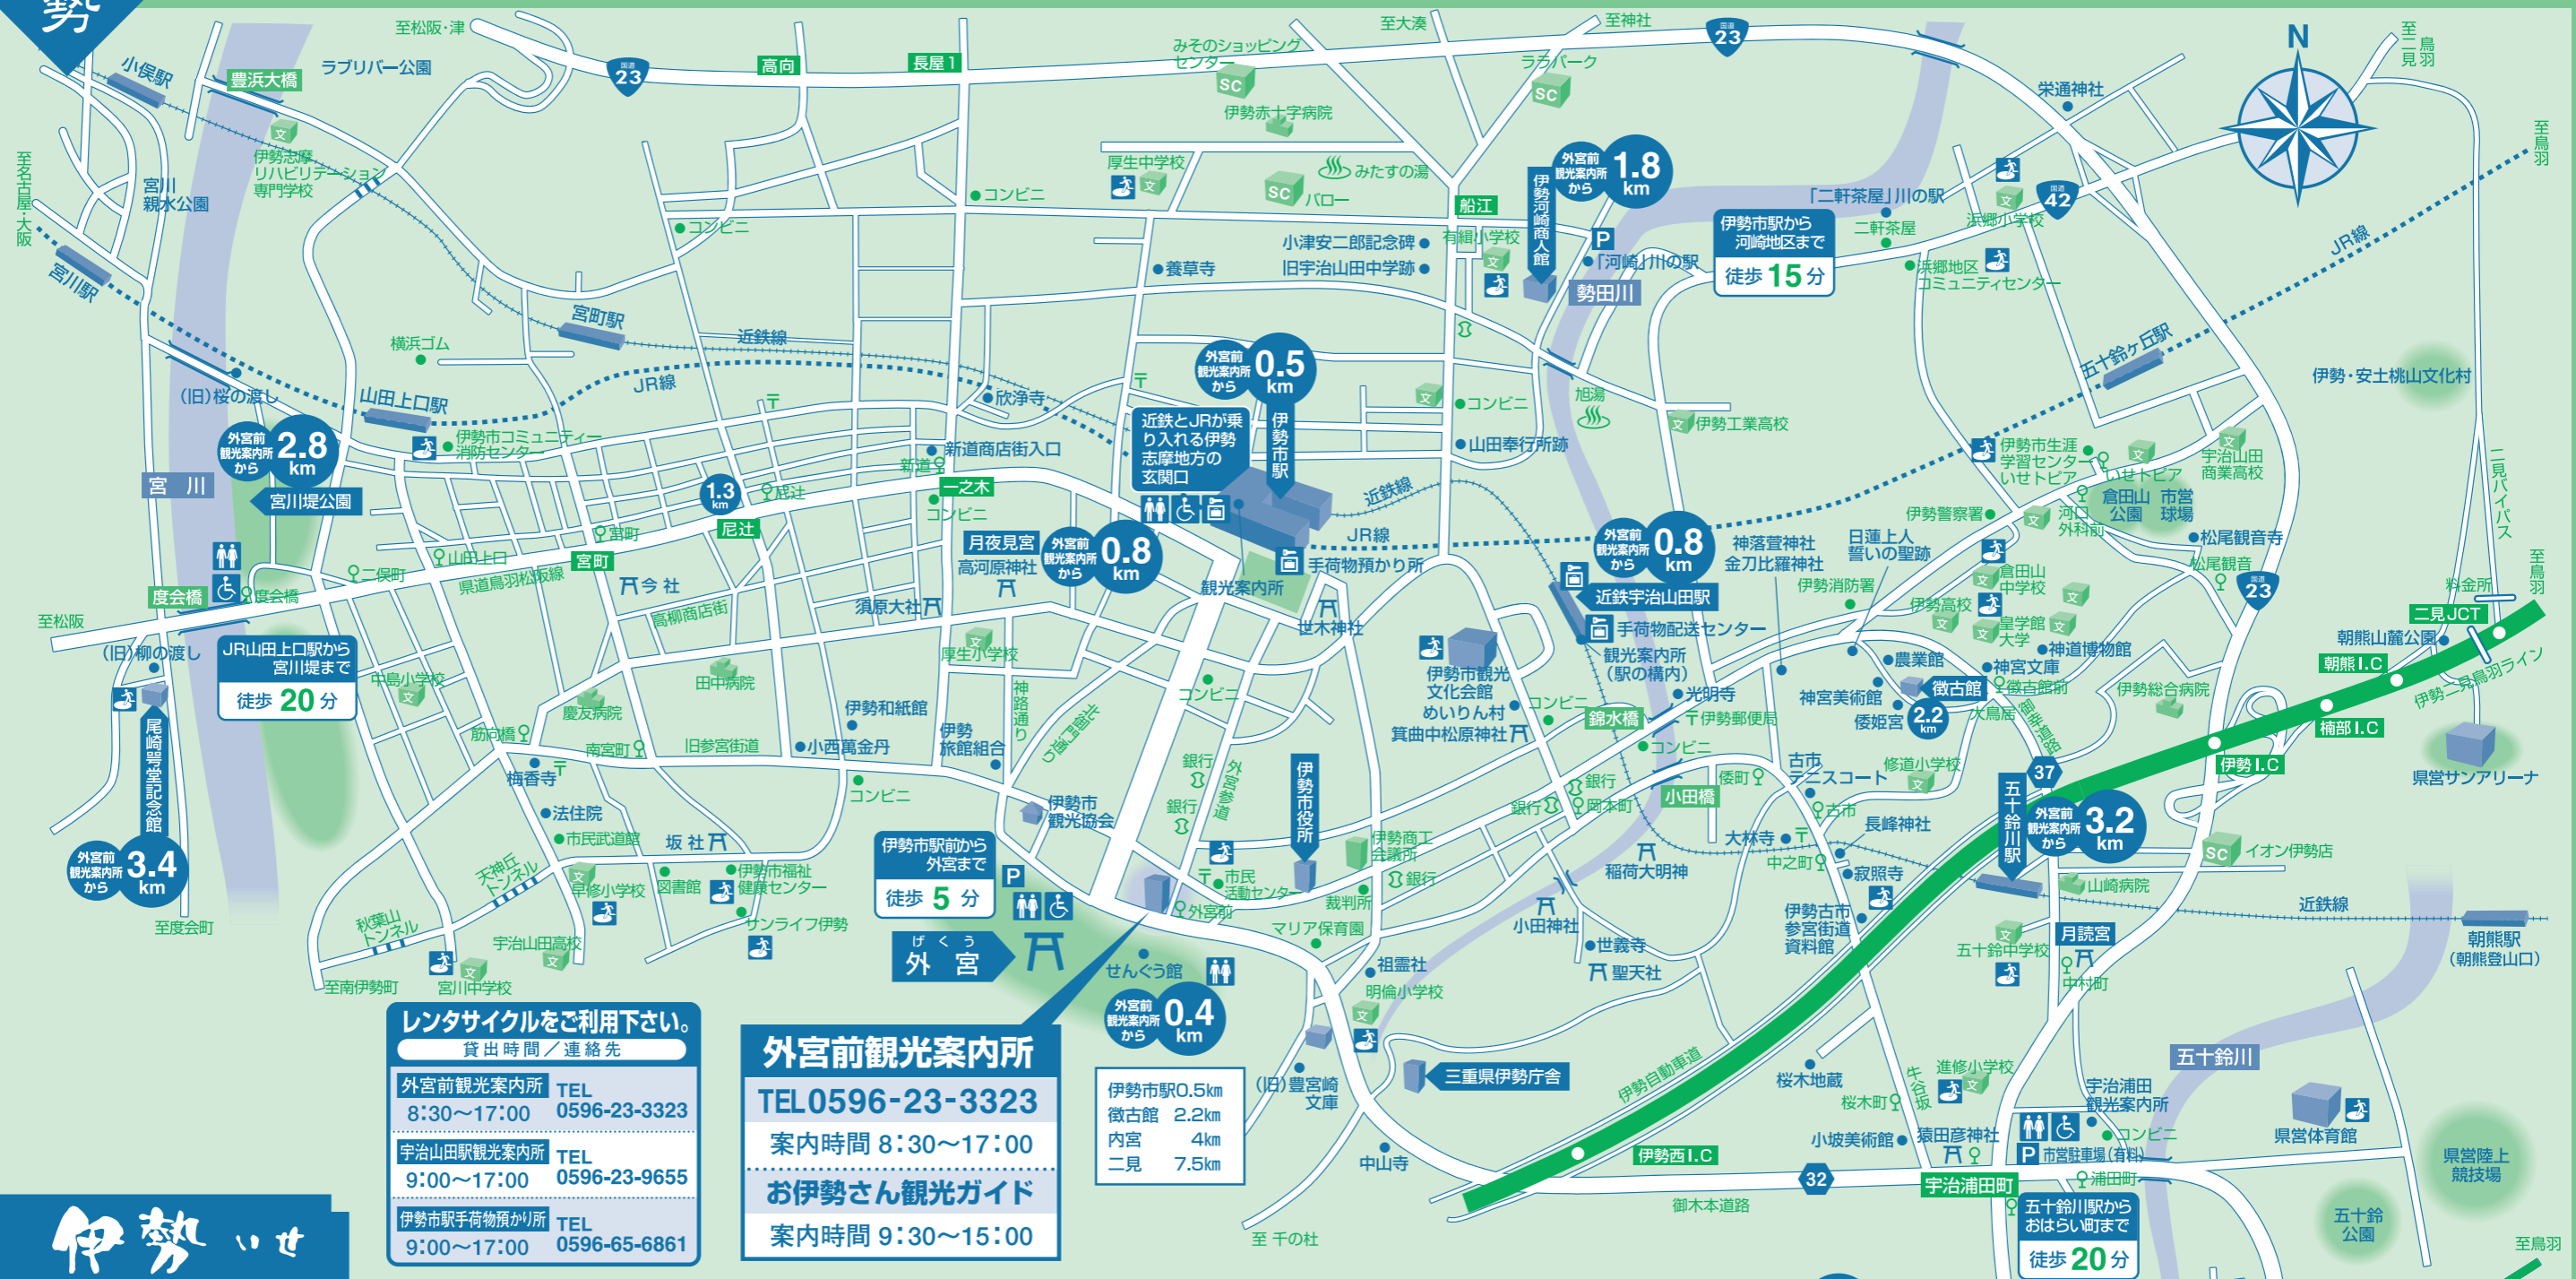

# 市内マップ

(公社)伊勢市観光協会

河崎  
外宮内宮  
おはらい町  
二見

**レンタサイクルをご利用下さい。**

貸出時間	連絡先
外宮前観光案内所 8:30~17:00	TEL 0596-23-3323
宇治山田駅観光案内所 9:00~17:00	TEL 0596-23-9655
伊勢市駅手荷物預かり所 9:00~17:00	TEL 0596-65-6861

**外宮前観光案内所**  
TEL 0596-23-3323  
案内時間 8:30~17:00  
**お伊勢さん観光ガイド**  
案内時間 9:30~15:00

外宮前観光案内所から  
伊勢市駅 0.5km  
御古館 2.2km  
内宮 4km  
二見 7.5km

## 小俣おばた

## 二見おたみ