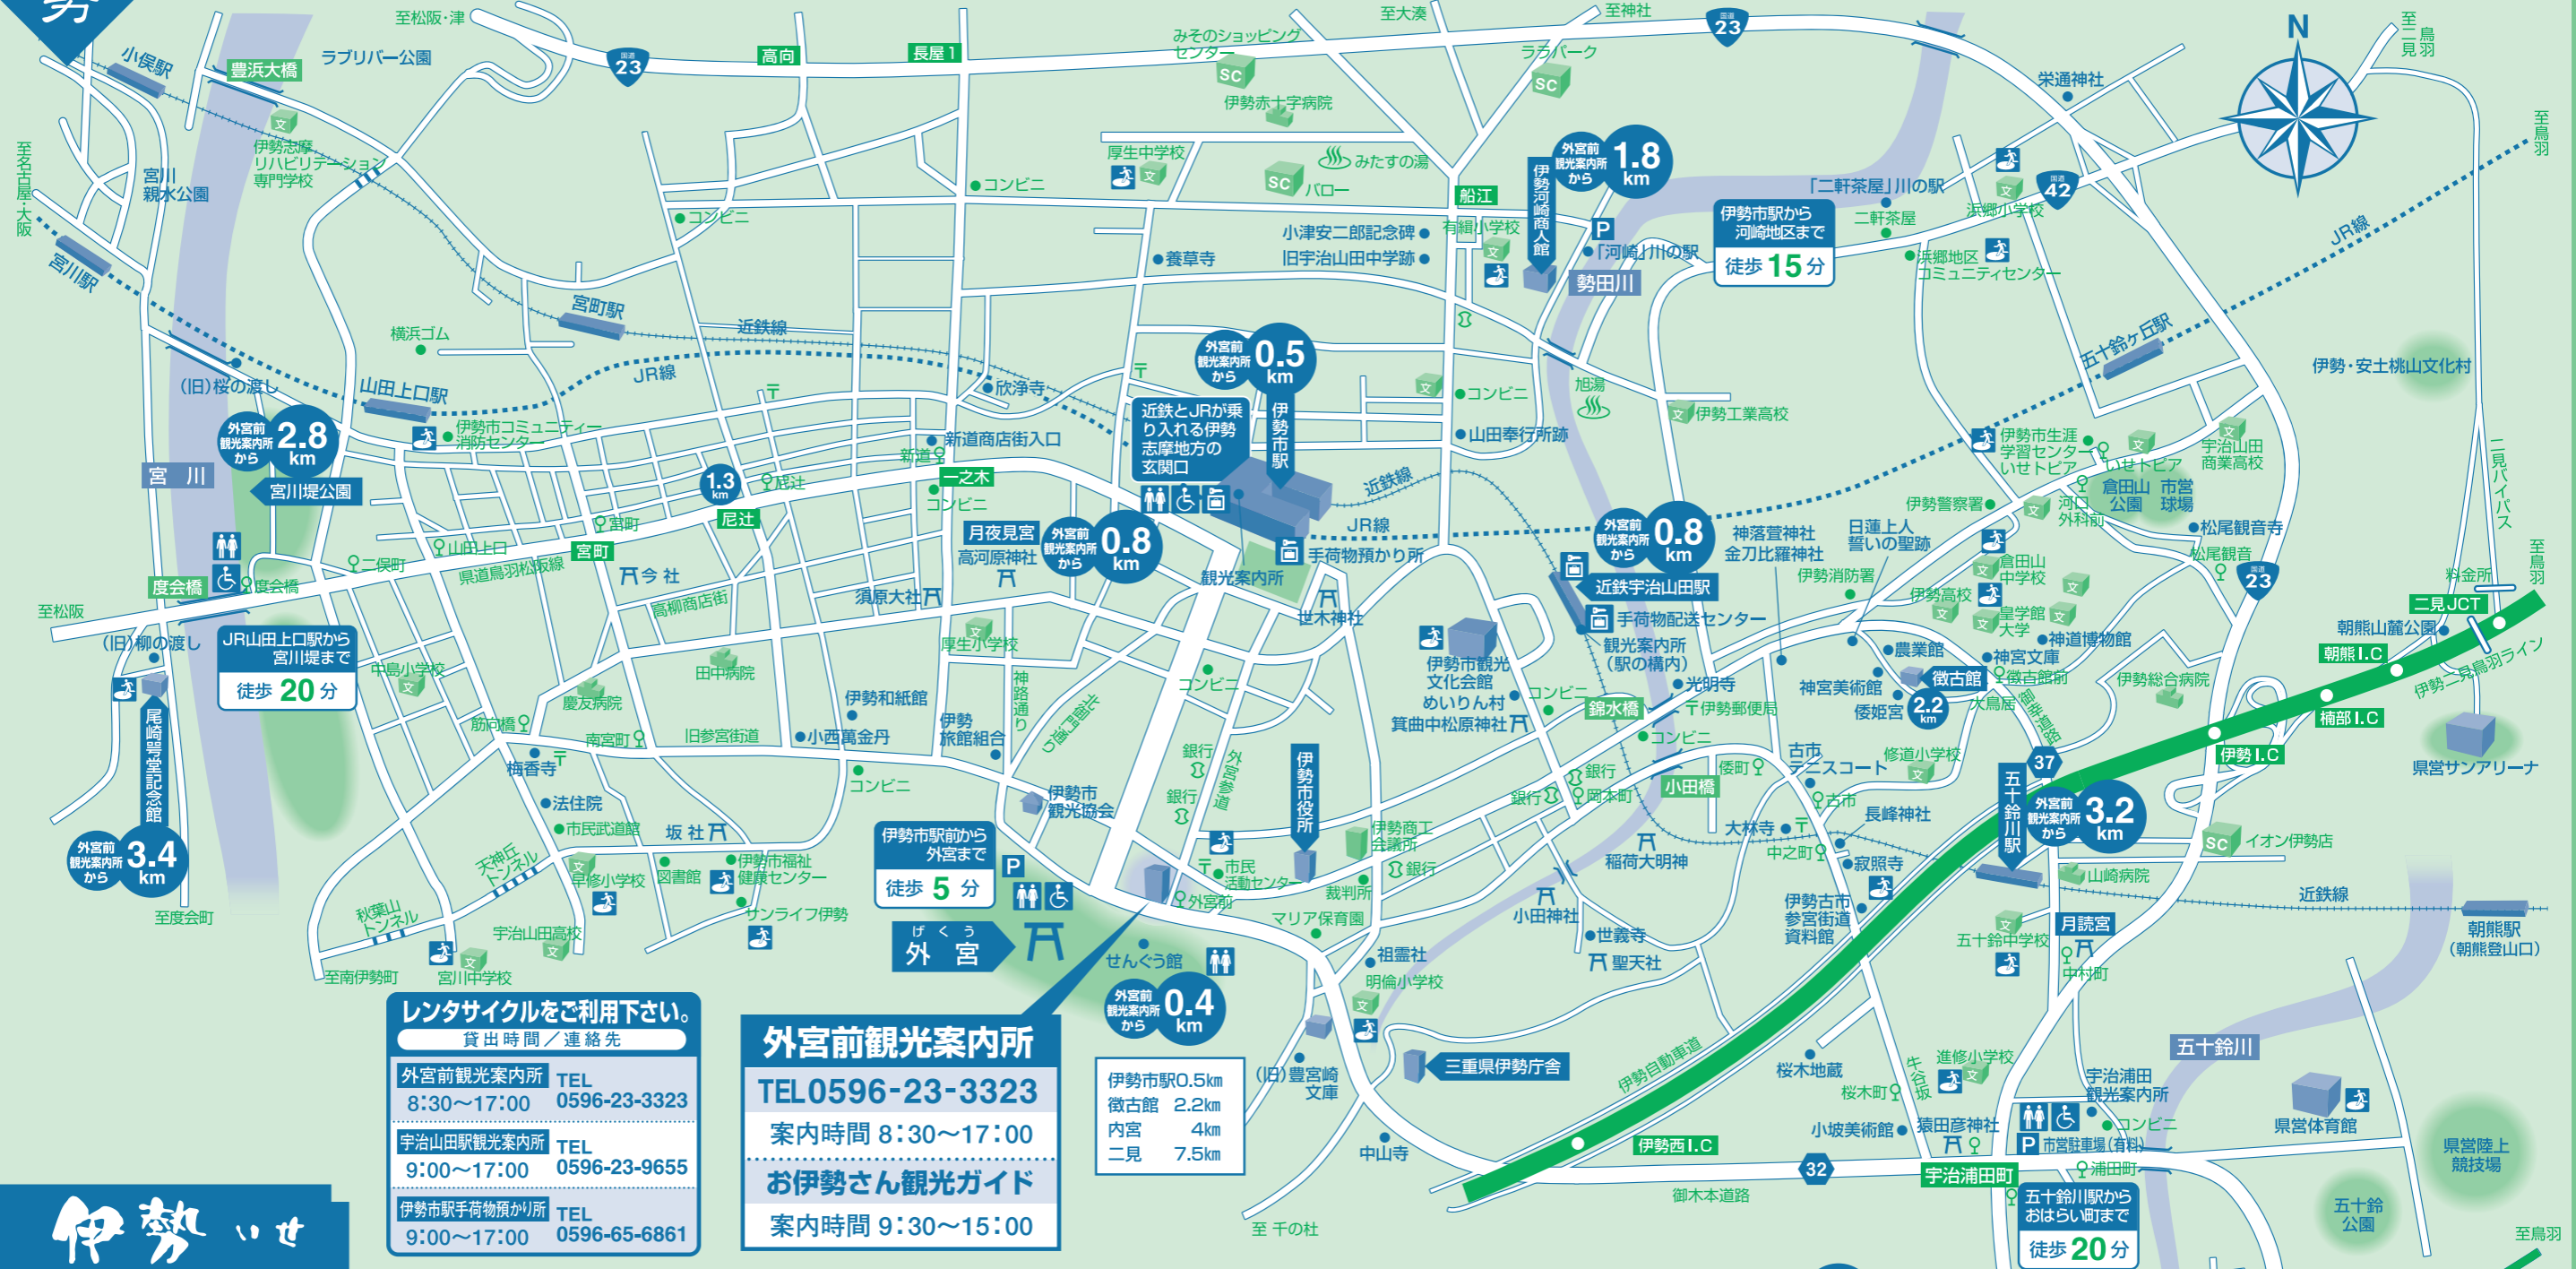

市内マップ

(公社)伊勢市観光協会

河崎
外宮内宮
おはらい町
二見

レンタサイクルをご利用下さい。

貸出時間	連絡先
外宮前観光案内所 8:30~17:00	TEL 0596-23-3323
宇治山田観光案内所 9:00~17:00	TEL 0596-23-9655
伊勢市駅手荷物預かり所 9:00~17:00	TEL 0596-65-6861

外宮前観光案内所
TEL 0596-23-3323
案内時間 8:30~17:00
お伊勢さん観光ガイド
案内時間 9:30~15:00

外宮前観光案内所から
伊勢市駅 0.5km
内宮 4km
二見 7.5km

小俣おばた

二見ふたみ

御園みその