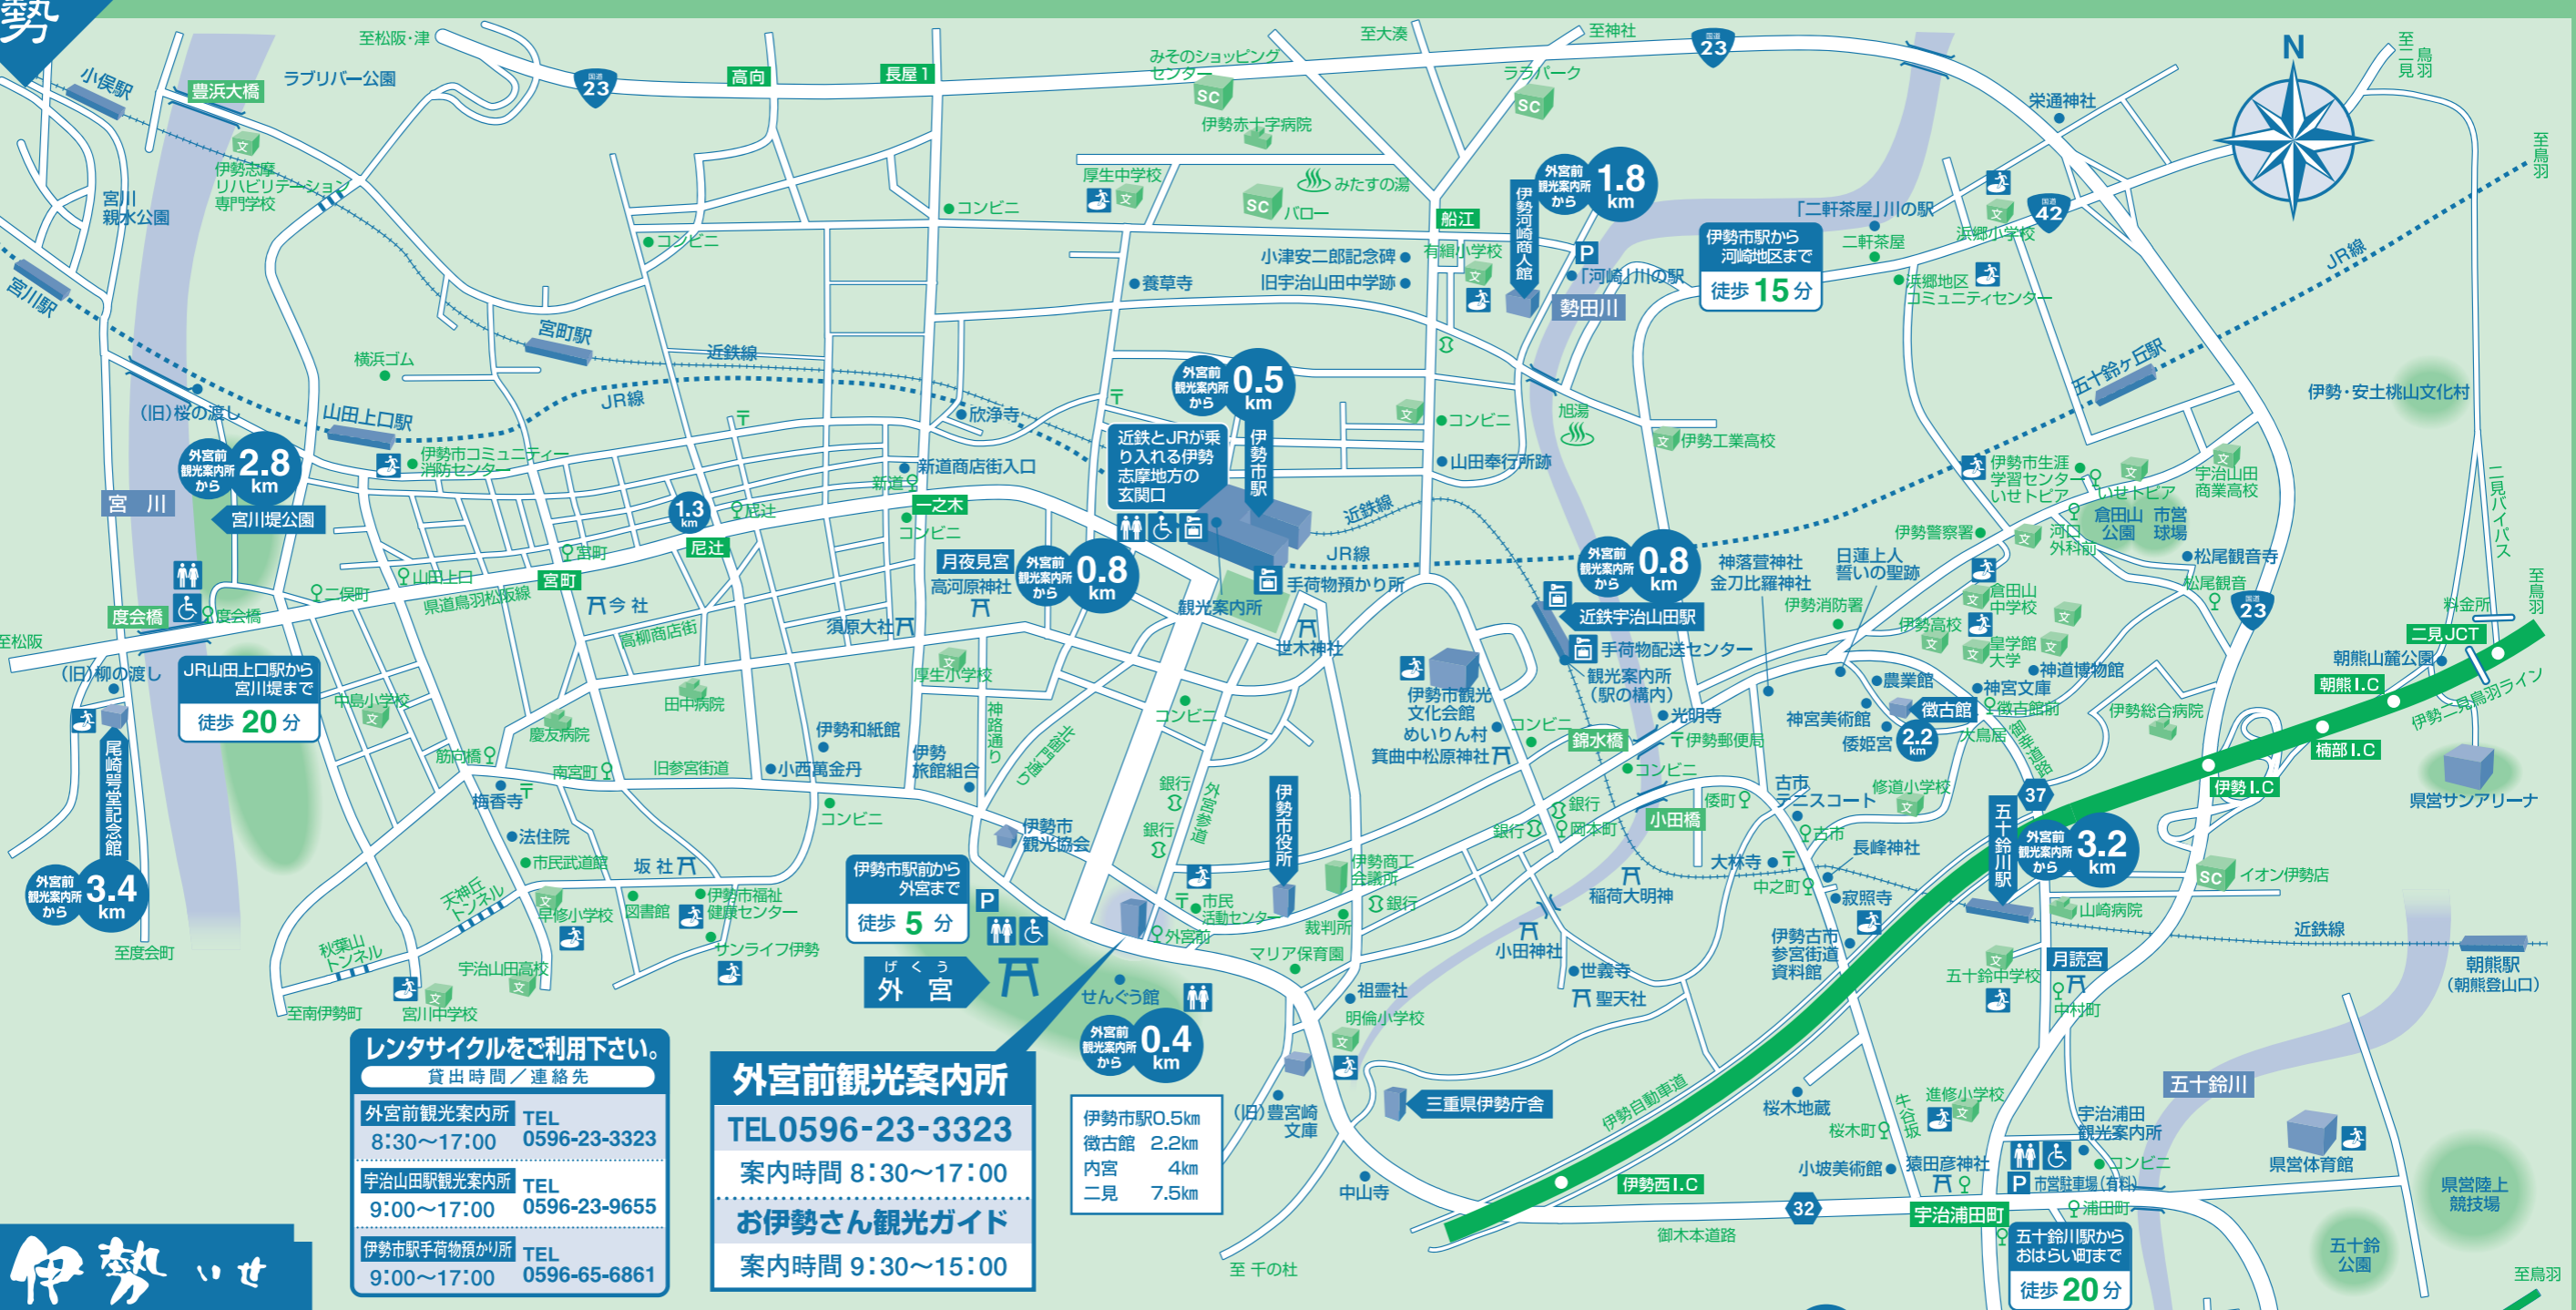

市内マップ

河崎

外宮内宮

おはらい町

二見

レンタサイクルをご利用下さい。

貸出時間	連絡先
外宮前観光案内所 8:30~17:00	TEL 0596-23-3323
宇治山田観光案内所 9:00~17:00	TEL 0596-23-9655
伊勢市駅手荷物預かり所 9:00~17:00	TEL 0596-65-6861

外宮前観光案内所
TEL 0596-23-3323

案内時間 8:30~17:00

お伊勢さん観光ガイド
案内時間 9:30~15:00

外宮前観光案内所から

- 伊勢市駅 0.5km
- 徴古館 2.2km
- 内宮 4km
- 二見 7.5km

小俣おばた

二見おたみ

御園みその