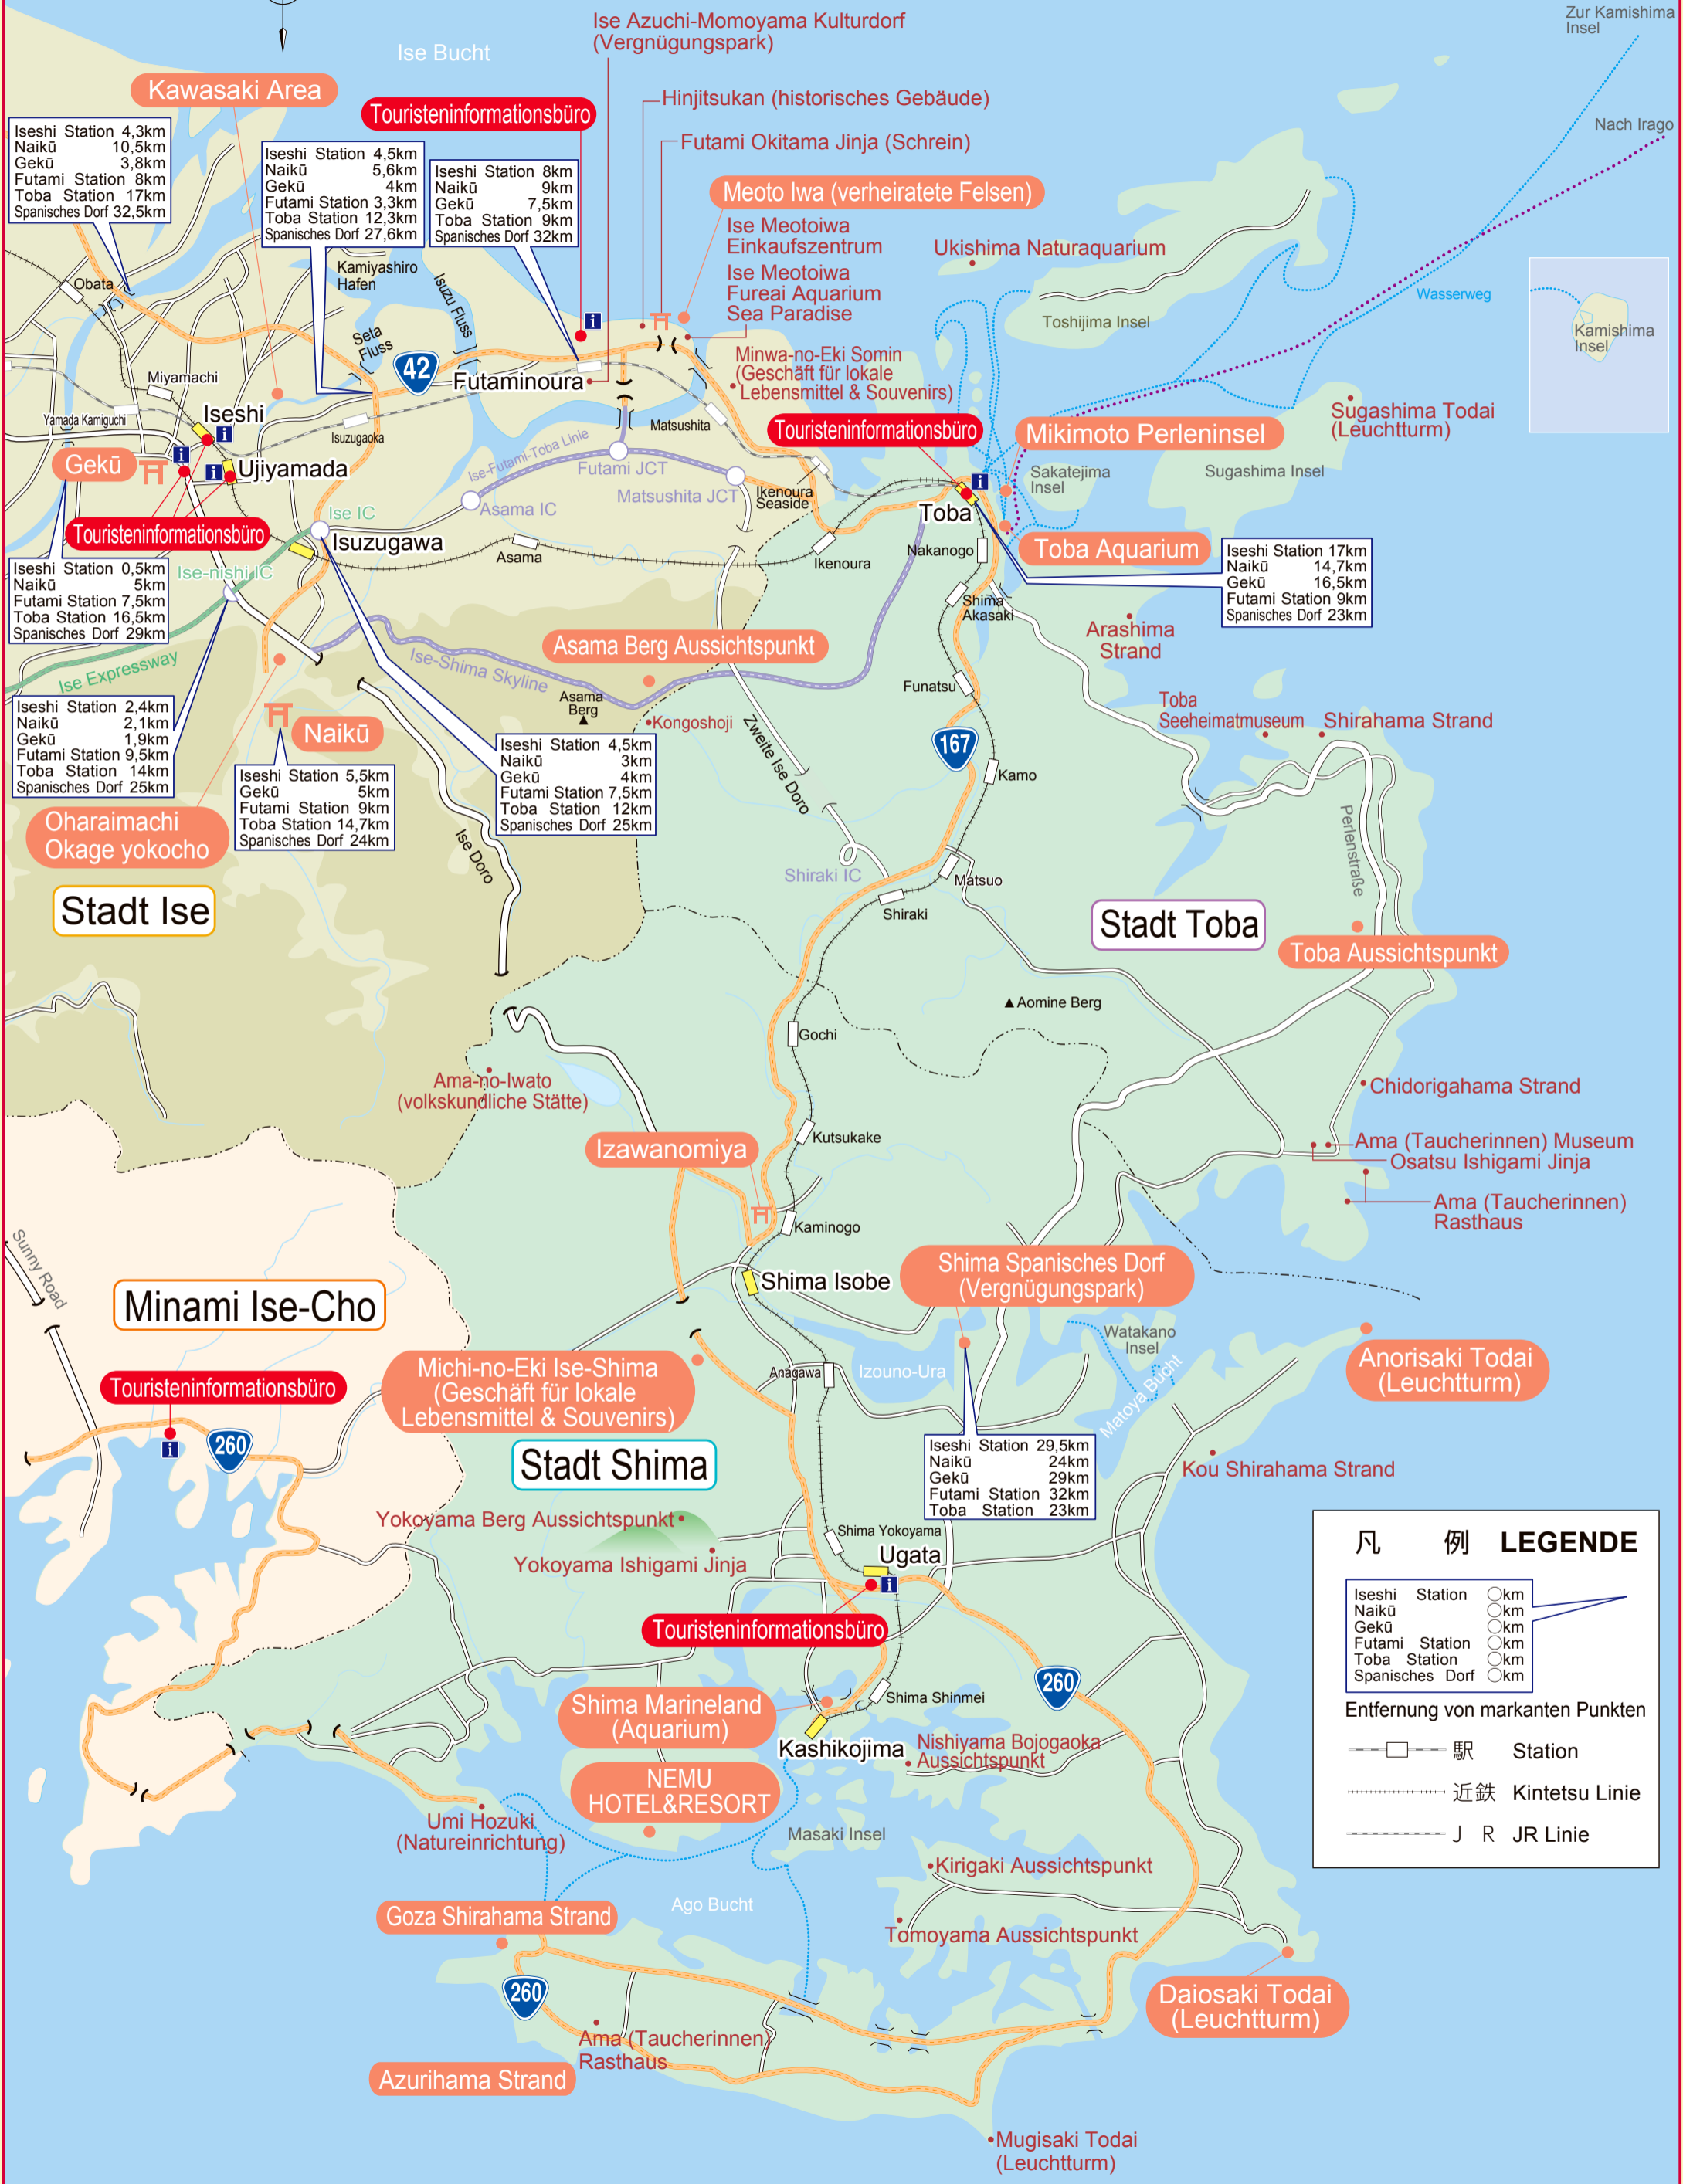

Umgebungsplan Ise Shima

Ise Station 4,3km
Naikū 10,5km
Gekū 3,8km
Futami Station 8km
Toba Station 17km
Spanisches Dorf 32,5km

Ise Station 4,5km
Naikū 5,6km
Gekū 4km
Futami Station 3,3km
Toba Station 12,3km
Spanisches Dorf 27,6km

Ise Station 8km
Naikū 9km
Gekū 7,5km
Toba Station 9km
Spanisches Dorf 32km

Ise Station 0,5km
Naikū 5km
Futami Station 7,5km
Toba Station 16,5km
Spanisches Dorf 29km

Ise Station 2,4km
Naikū 2,1km
Gekū 1,9km
Futami Station 9,5km
Toba Station 14km
Spanisches Dorf 25km

Ise Station 5,5km
Gekū 5km
Futami Station 9km
Toba Station 14,7km
Spanisches Dorf 24km

Ise Station 4,5km
Naikū 3km
Gekū 4km
Futami Station 7,5km
Toba Station 12km
Spanisches Dorf 25km

Ise Station 29,5km
Naikū 24km
Gekū 29km
Futami Station 32km
Toba Station 23km

Ise Station 17km
Naikū 14,7km
Gekū 16,5km
Futami Station 9km
Spanisches Dorf 23km

凡 例 LEGENDE

Ise Station	○km
Naikū	○km
Gekū	○km
Futami Station	○km
Toba Station	○km
Spanisches Dorf	○km

Entfernung von markanten Punkten