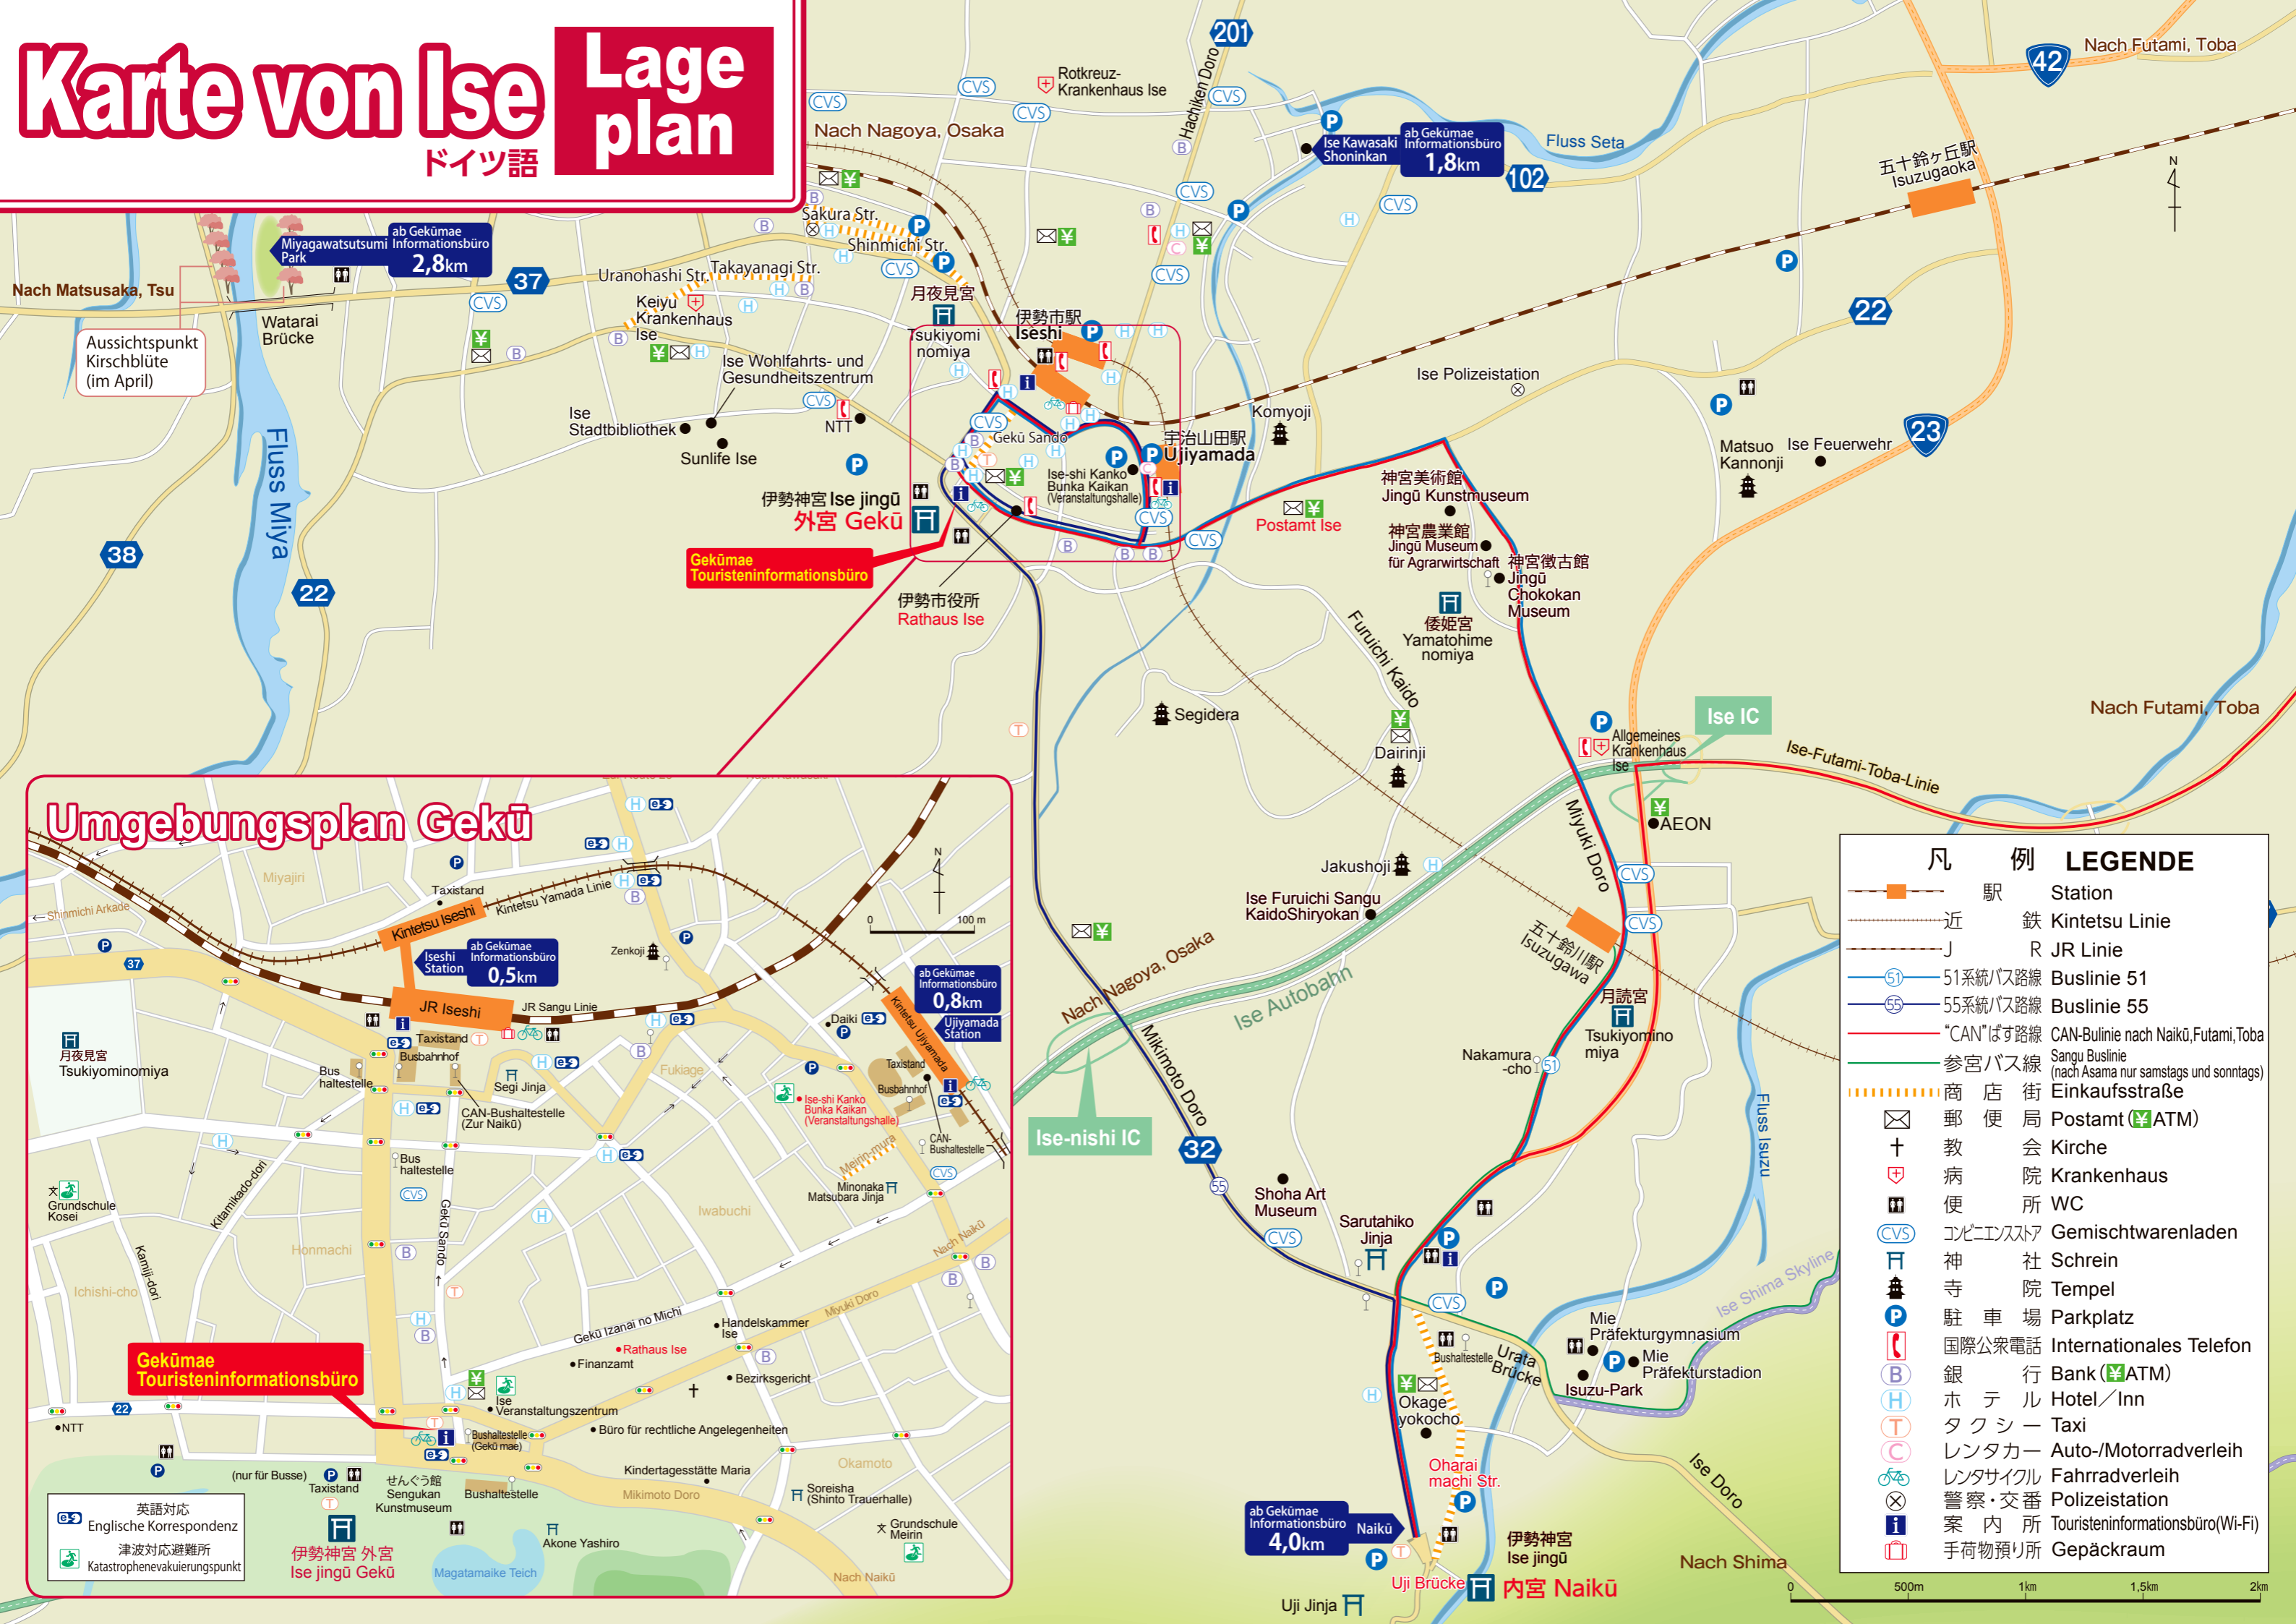

Karte von Ise Lageplan

ドイツ語

Umgebungsplan Gekū

凡 例 LEGENDE	
	駅 Station
	近 鉄 Kintetsu Linie
	J R JR Linie
	51系統バス路線 Buslinie 51
	55系統バス路線 Buslinie 55
	"CAN"バス路線 CAN-Bulinie nach Naikū, Futami, Toba
	参宮バス線 Sangu Buslinie (nach Asama nur samstags und sonntags)
	商店街 Einkaufsstraße
	郵便局 Postamt (¥ATM)
	教会 Kirche
	病院 Krankenhaus
	便 所 WC
	コンビニストア Gemischtwarenladen
	神社 Schrein
	寺院 Tempel
	駐車場 Parkplatz
	国際公衆電話 Internationales Telefon
	銀行 Bank (¥ATM)
	ホテル Hotel/Inn
	タクシー Taxi
	レンタカー Auto-/Motorradverleih
	レンタサイクル Fahrradverleih
	警察・交番 Polizeistation
	案内所 Touristeninformationsbüro(Wi-Fi)
	手荷物預り所 Gepäckraum

Touristeninformationsbüro
 Ise Station 4,5km
 Naikū 5,6km
 Gekū 4km
 Futami Station 3,3km
 Toba Station 12,3km
 Spanisches Dorf 27,6km

Touristeninformationsbüro
 Ise Station 8km
 Naikū 9km
 Gekū 7,5km
 Toba Station 9km
 Spanisches Dorf 32km

Touristeninformationsbüro
 Ise Station 0,5km
 Naikū 5km
 Futami Station 7,5km
 Toba Station 16,5km
 Spanisches Dorf 29km

Oharaimachi Okage yokocho
 Ise Station 2,4km
 Naikū 2,1km
 Gekū 1,9km
 Futami Station 9,5km
 Toba Station 14km
 Spanisches Dorf 25km

Toba Aussichtspunkt
 Ise Station 17km
 Naikū 14,7km
 Gekū 16,5km
 Futami Station 9km
 Spanisches Dorf 23km

Anorisaki Todai (Leuchtturm)

凡 例 LEGENDE

Ise Station	○km
Naikū	○km
Gekū	○km
Futami Station	○km
Toba Station	○km
Spanisches Dorf	○km