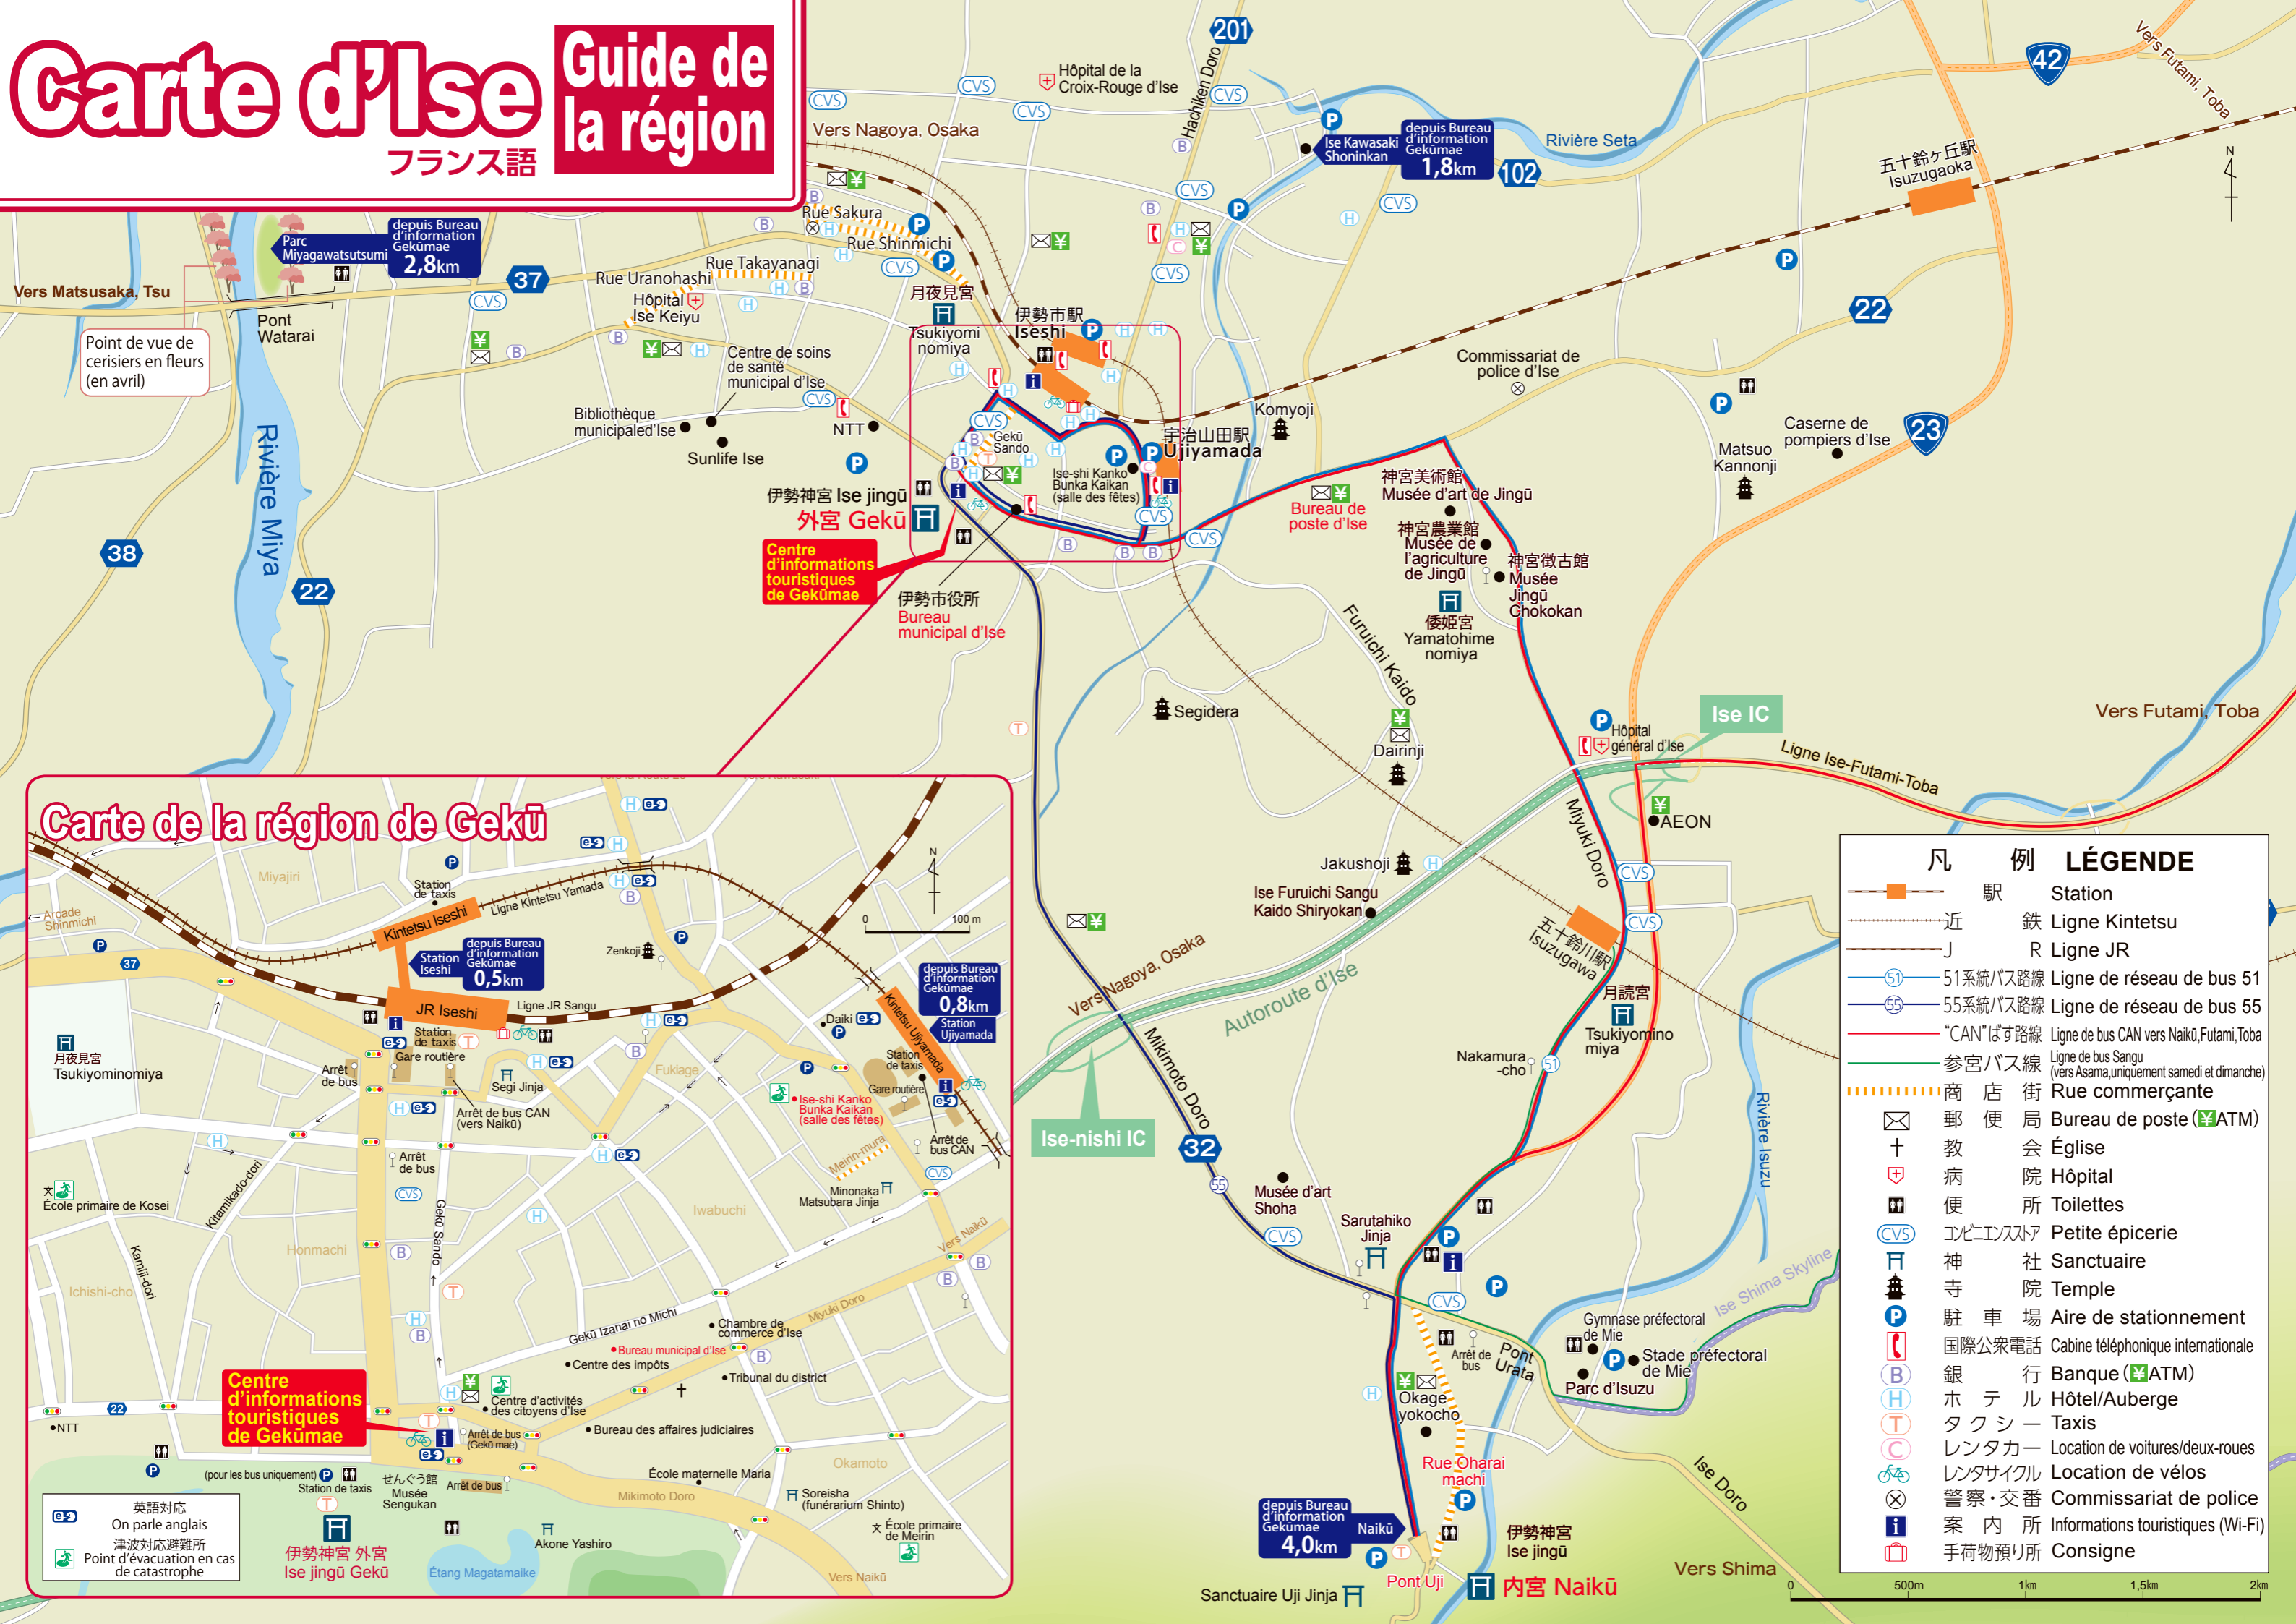

Carte d'Ise

Guide de la région

フランス語

Carte de la région de Gekū

| 凡例 LÉGENDE | |
|------------|--|
| | 駅 Station |
| | 近鉄 Ligne Kintetsu |
| | J R Ligne JR |
| | 51系統バス路線 Ligne de réseau de bus 51 |
| | 55系統バス路線 Ligne de réseau de bus 55 |
| | "CAN"バス路線 Ligne de bus CAN vers Naikū, Futami, Toba |
| | 参宮バス線 Ligne de bus Sangu (vers Asama, uniquement samedi et dimanche) |
| | 商店街 Rue commerçante |
| | 郵便局 Bureau de poste (ATM) |
| | 教会 Église |
| | 病院 Hôpital |
| | 便所 Toilettes |
| | コンビニストア Petite épicerie |
| | 神社 Sanctuaire |
| | 寺院 Temple |
| | 駐車場 Aire de stationnement |
| | 国際公衆電話 Cabine téléphonique internationale |
| | 銀行 Banque (ATM) |
| | ホテル Hôtel/Auberge |
| | タクシー Taxis |
| | レンタカー Location de voitures/deux-roues |
| | レンタサイクル Location de vélos |
| | 警察・交番 Commissariat de police |
| | 案内所 Informations touristiques (Wi-Fi) |
| | 手荷物預り所 Consigne |

英語対応
On parle anglais
津波対応避難所
Point d'évacuation en cas de catastrophe

Centre d'informations touristiques de Gekūmae

伊勢神宮 外宮 Ise jingū Gekū

depuis Bureau d'information Gekūmae 4,0km Naikū

伊勢神宮 内宮 Naikū

Carte de la région d'Ise Shima

Station Iseshi 4,3km
Naikū 10,5km
Gekū 3,8km
Station Futami 8km
Station Toba 17km
Village espagnol 32,5km

Station Iseshi 4,5km
Naikū 5,6km
Gekū 4km
Station Futami 3,3km
Station Toba 12,3km
Village espagnol 27,6km

Station Iseshi 8km
Naikū 9km
Gekū 7,5km
Station Toba 9km
Village espagnol 32km

Station Iseshi 0,5km
Naikū 5km
Station Futami 7,5km
Station Toba 16,5km
Village espagnol 29km

Station Iseshi 2,4km
Naikū 2,1km
Gekū 1,9km
Station Futami 9,5km
Station Toba 14km
Village espagnol 25km