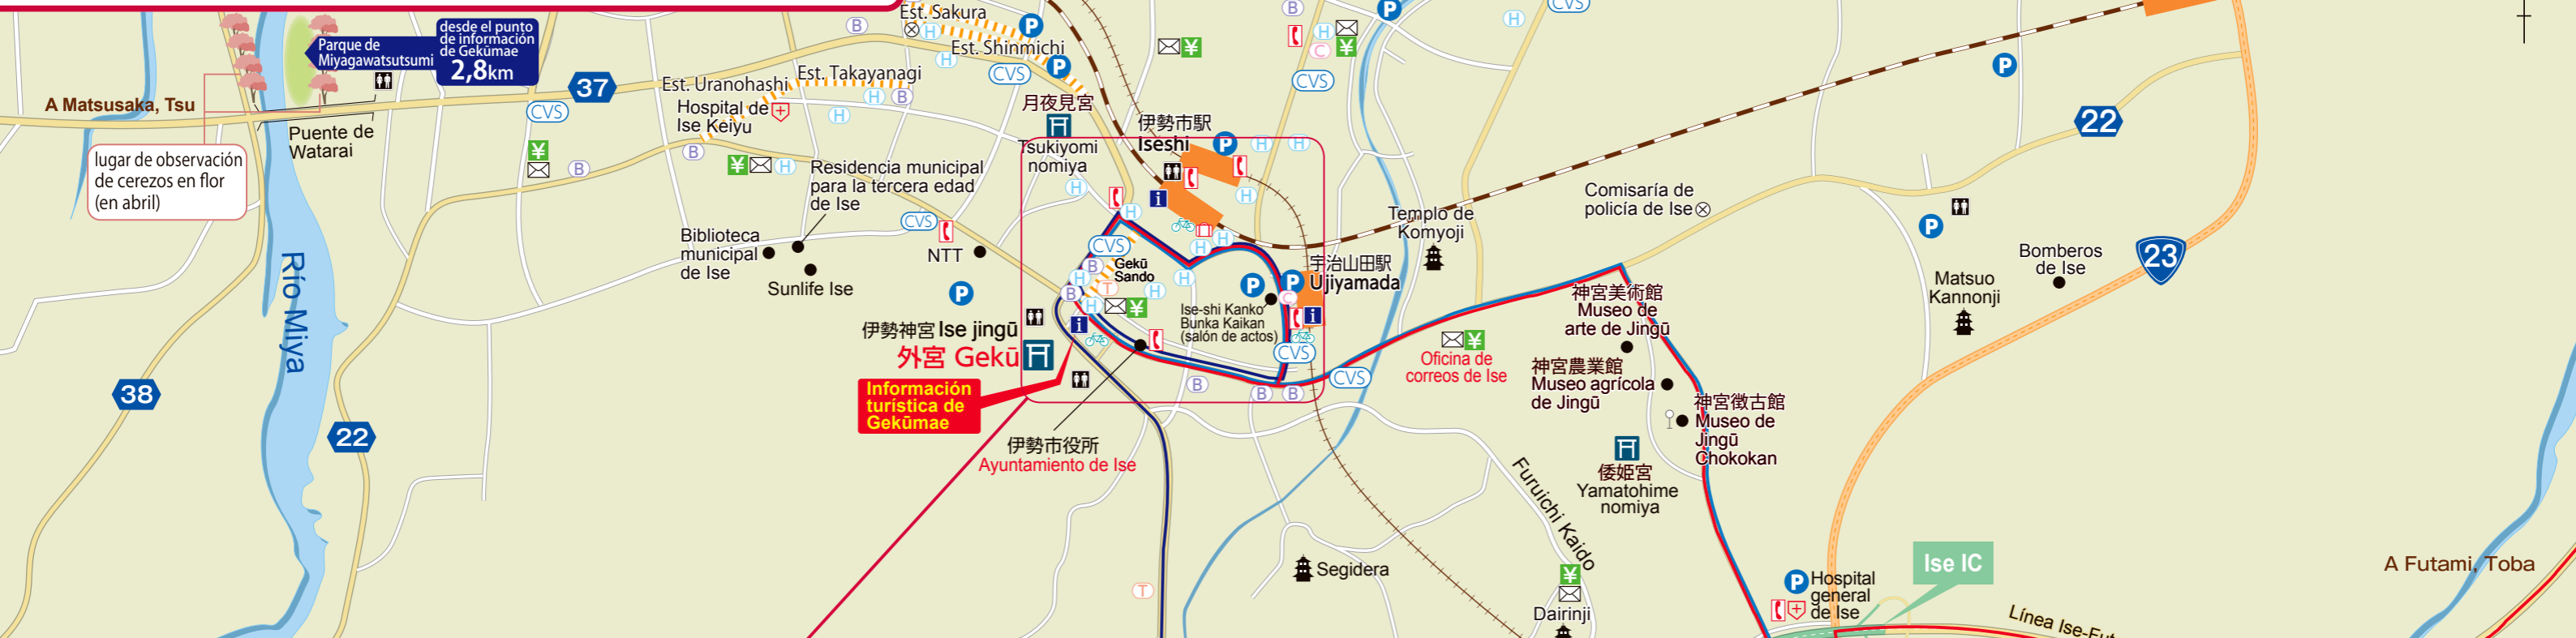

# Mapa de Ise

### Mapa del área de Gekū

凡例 LEYENDA	
	駅 Estación
	近鉄 Línea Kintetsu
	J R Línea JR
	51系統バス路線 Línea de autobús 51
	55系統バス路線 Línea de autobús 55
	"CAN"バス路線 Línea de autobús CAN a Naikū, Futami, Toba
	参宮バス線 Línea de autobús Sangu (a Asama solo sábados y domingos)
	商店街 Calle comercial
	郵便局 Oficina de correos (¥ATM)
	教会 Iglesia
	病院 Hospital
	便所 Lavabos públicos
	コンビニストア Tienda 24 horas (CVS)
	神社 Santuario
	寺院 Templo
	駐車場 Aparcamiento
	国際公衆電話 Teléfono internacional
	銀行 Banco (¥ATM)
	ホテル Hotel/Albergue
	タクシー Taxi
	レンタカー Alquiler de coches/motos
	レンタサイクル Alquiler de bicicletas
	警察・交番 Comisaría de policía
	案内所 Punto de información turística (Wi-Fi)
	手荷物預り所 Consigna

# Mapa del área de Ise Shima

Estación de Iseshi 4,3km  
Naikū 10,5km  
Gekū 3,8km  
Estación de Futami 8km  
Estación de Toba 17km  
Parque España 32,5km

Estación de Iseshi 4,5km  
Naikū 5,6km  
Gekū 4km  
Estación de Futami 3,3km  
Estación de Toba 12,3km  
Parque España 27,6km

**凡 例 LEYENDA**

Estación de Iseshi	○km
Naikū	○km
Gekū	○km
Estación de Futami	○km
Estación de Toba	○km
Parque España	○km

Distancia desde los lugares principales

- 駅 Estación
- 近鉄— Línea Kintetsu
- J R— Línea JR