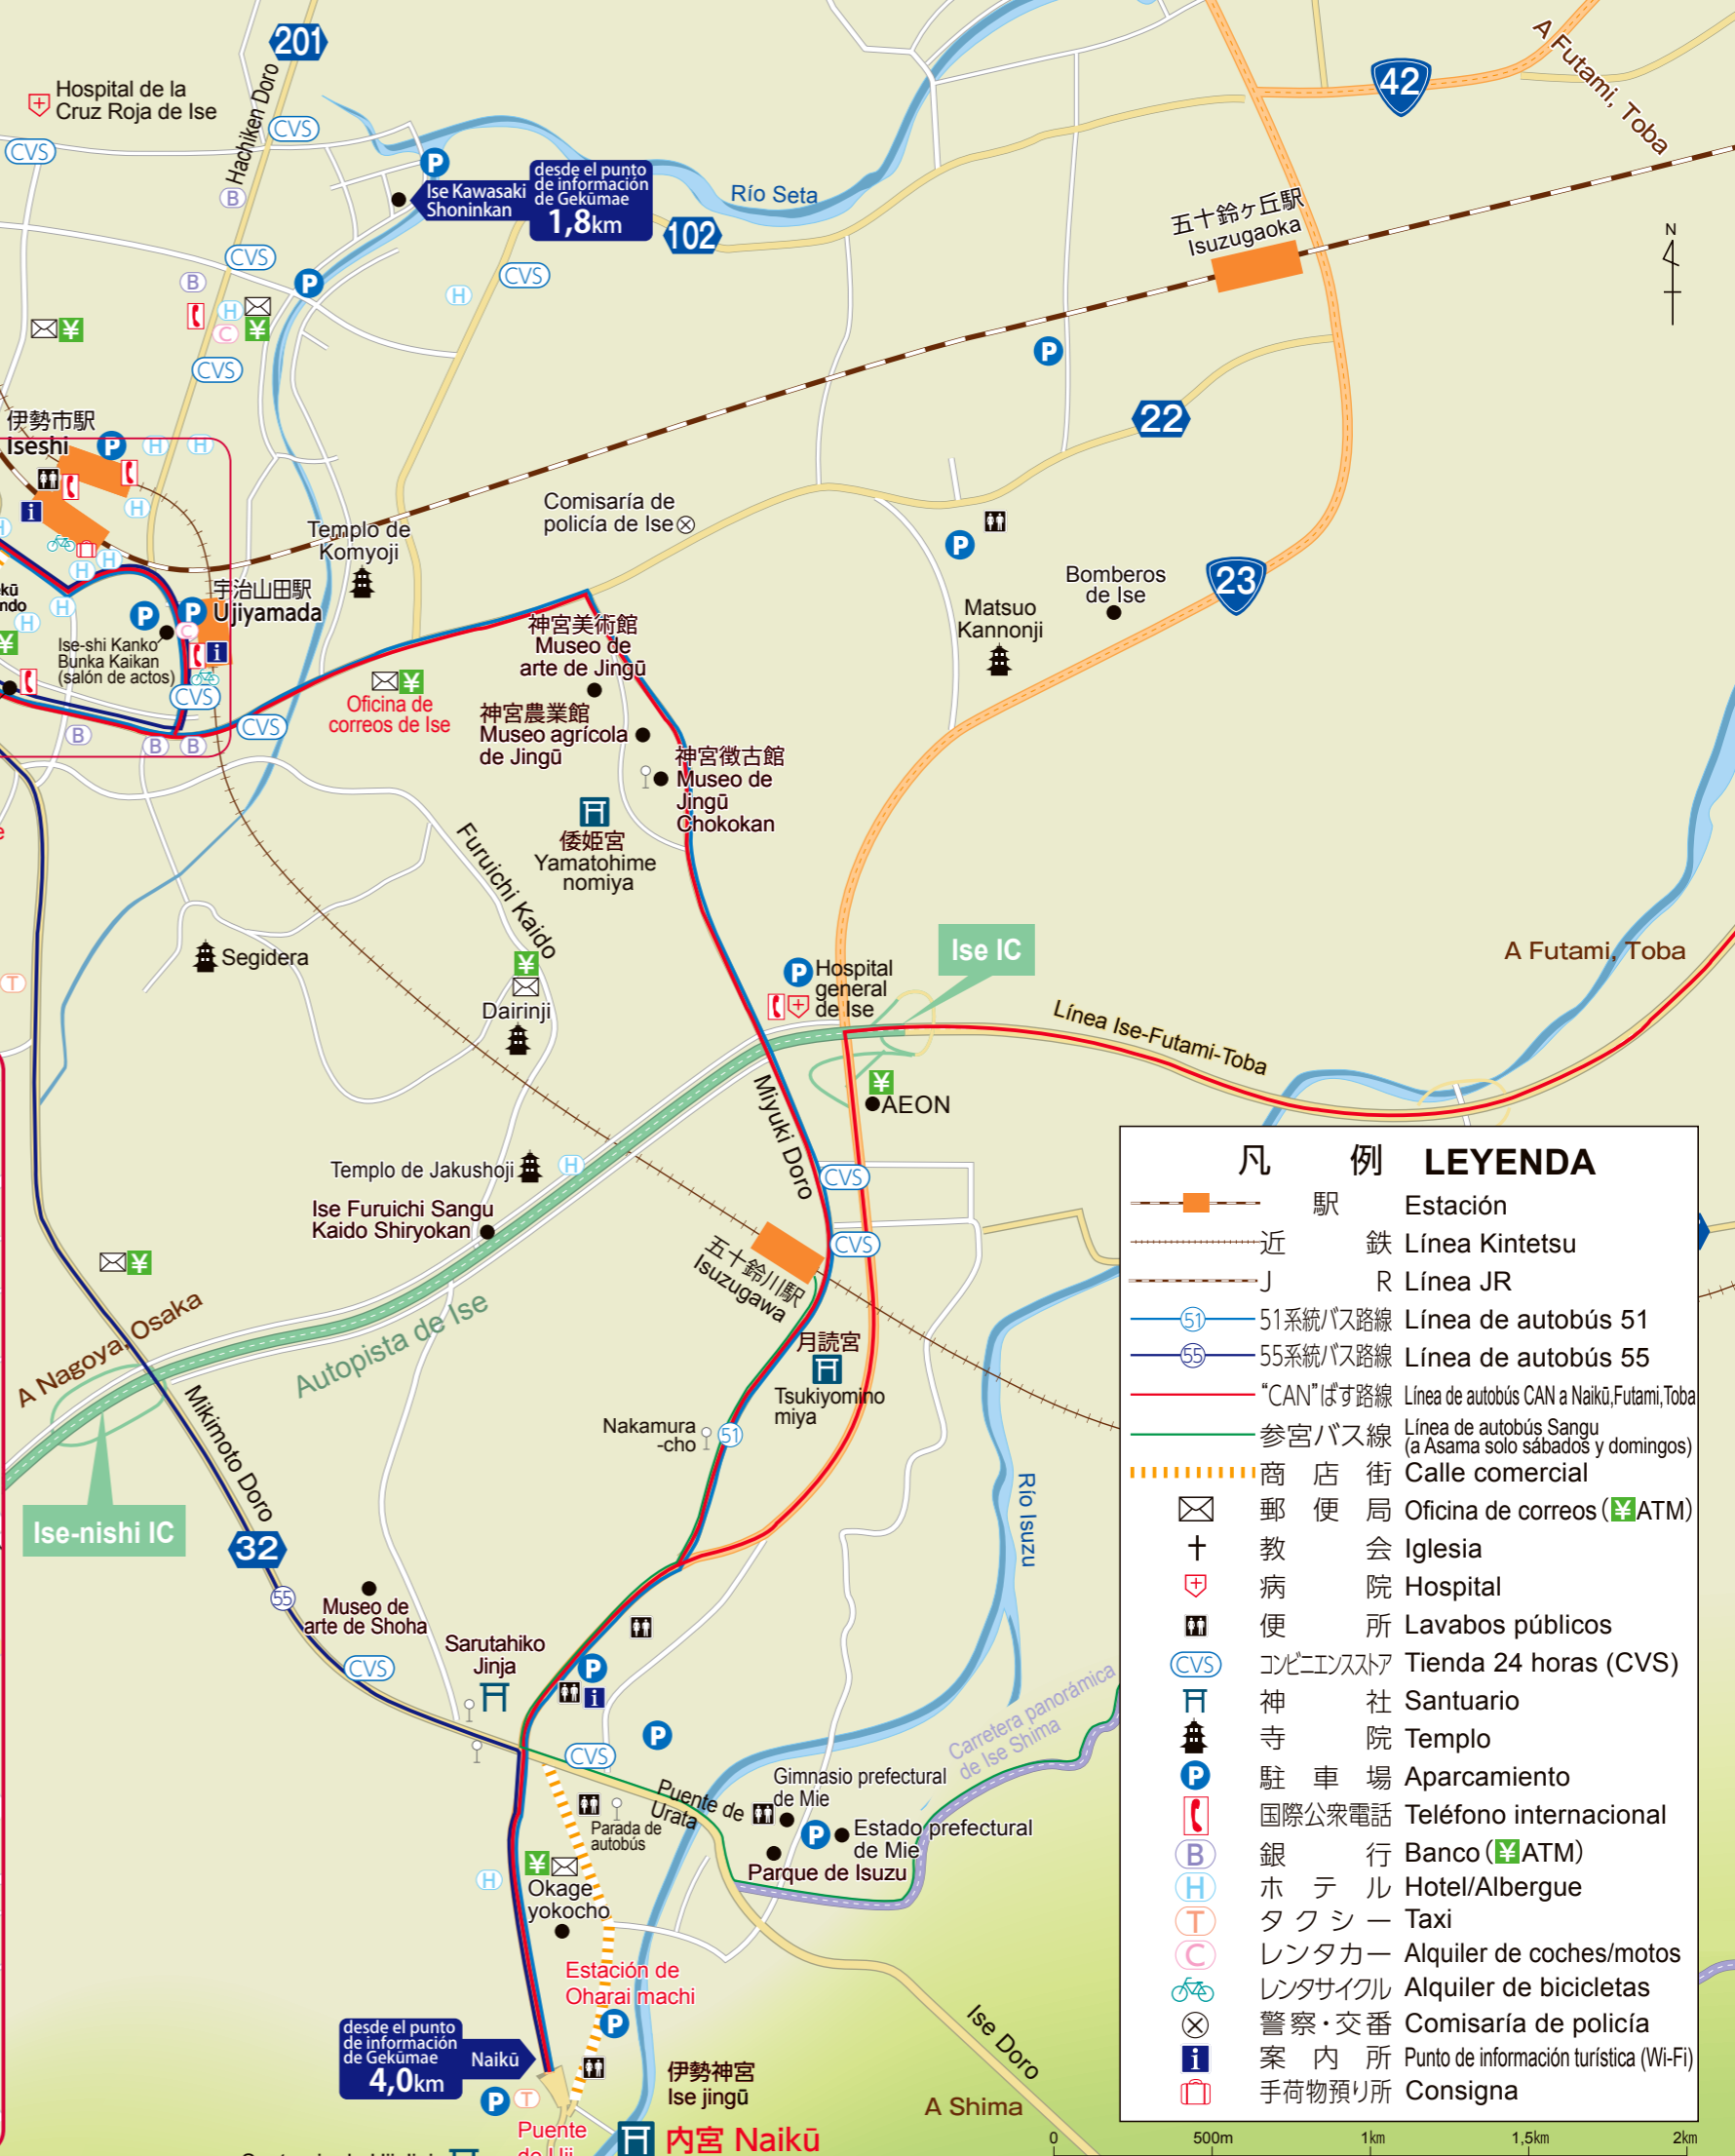

# Mapa de Ise

### Mapa del área de Gekū

凡例 LEYENDA	
	駅 Estación
	近鉄 Línea Kintetsu
	J R Línea JR
	51系統バス路線 Línea de autobús 51
	55系統バス路線 Línea de autobús 55
	"CAN"バス路線 Línea de autobús CAN a Naikū, Futami, Toba
	参宮バス線 Línea de autobús Sangu (a Asama solo sábados y domingos)
	商店街 Calle comercial
	郵便局 Oficina de correos (¥ATM)
	教会 Iglesia
	病院 Hospital
	便所 Lavabos públicos
	コンビニストア Tienda 24 horas (CVS)
	神社 Santuario
	寺院 Templo
	駐車場 Aparcamiento
	国際公衆電話 Teléfono internacional
	銀行 Banco (¥ATM)
	ホテル Hotel/Albergue
	タクシー Taxi
	レンタカー Alquiler de coches/motos
	レンタサイクル Alquiler de bicicletas
	警察・交番 Comisaría de policía
	案内所 Punto de información turística (Wi-Fi)
	手荷物預り所 Consigna

# Mapa del área de Ise Shima

Estación de Iseshi 4,3km  
Naikū 10,5km  
Gekū 3,8km  
Estación de Futami 8km  
Estación de Toba 17km  
Parque España 32,5km

Estación de Iseshi 4,5km  
Naikū 5,6km  
Gekū 4km  
Estación de Futami 3,3km  
Estación de Toba 12,3km  
Parque España 27,6km

**凡 例 LEYENDA**

Estación de Iseshi	○km
Naikū	○km
Gekū	○km
Estación de Futami	○km
Estación de Toba	○km
Parque España	○km

Distancia desde los lugares principales

- 駅 Estación
- 近鉄— Línea Kintetsu
- J R— Línea JR