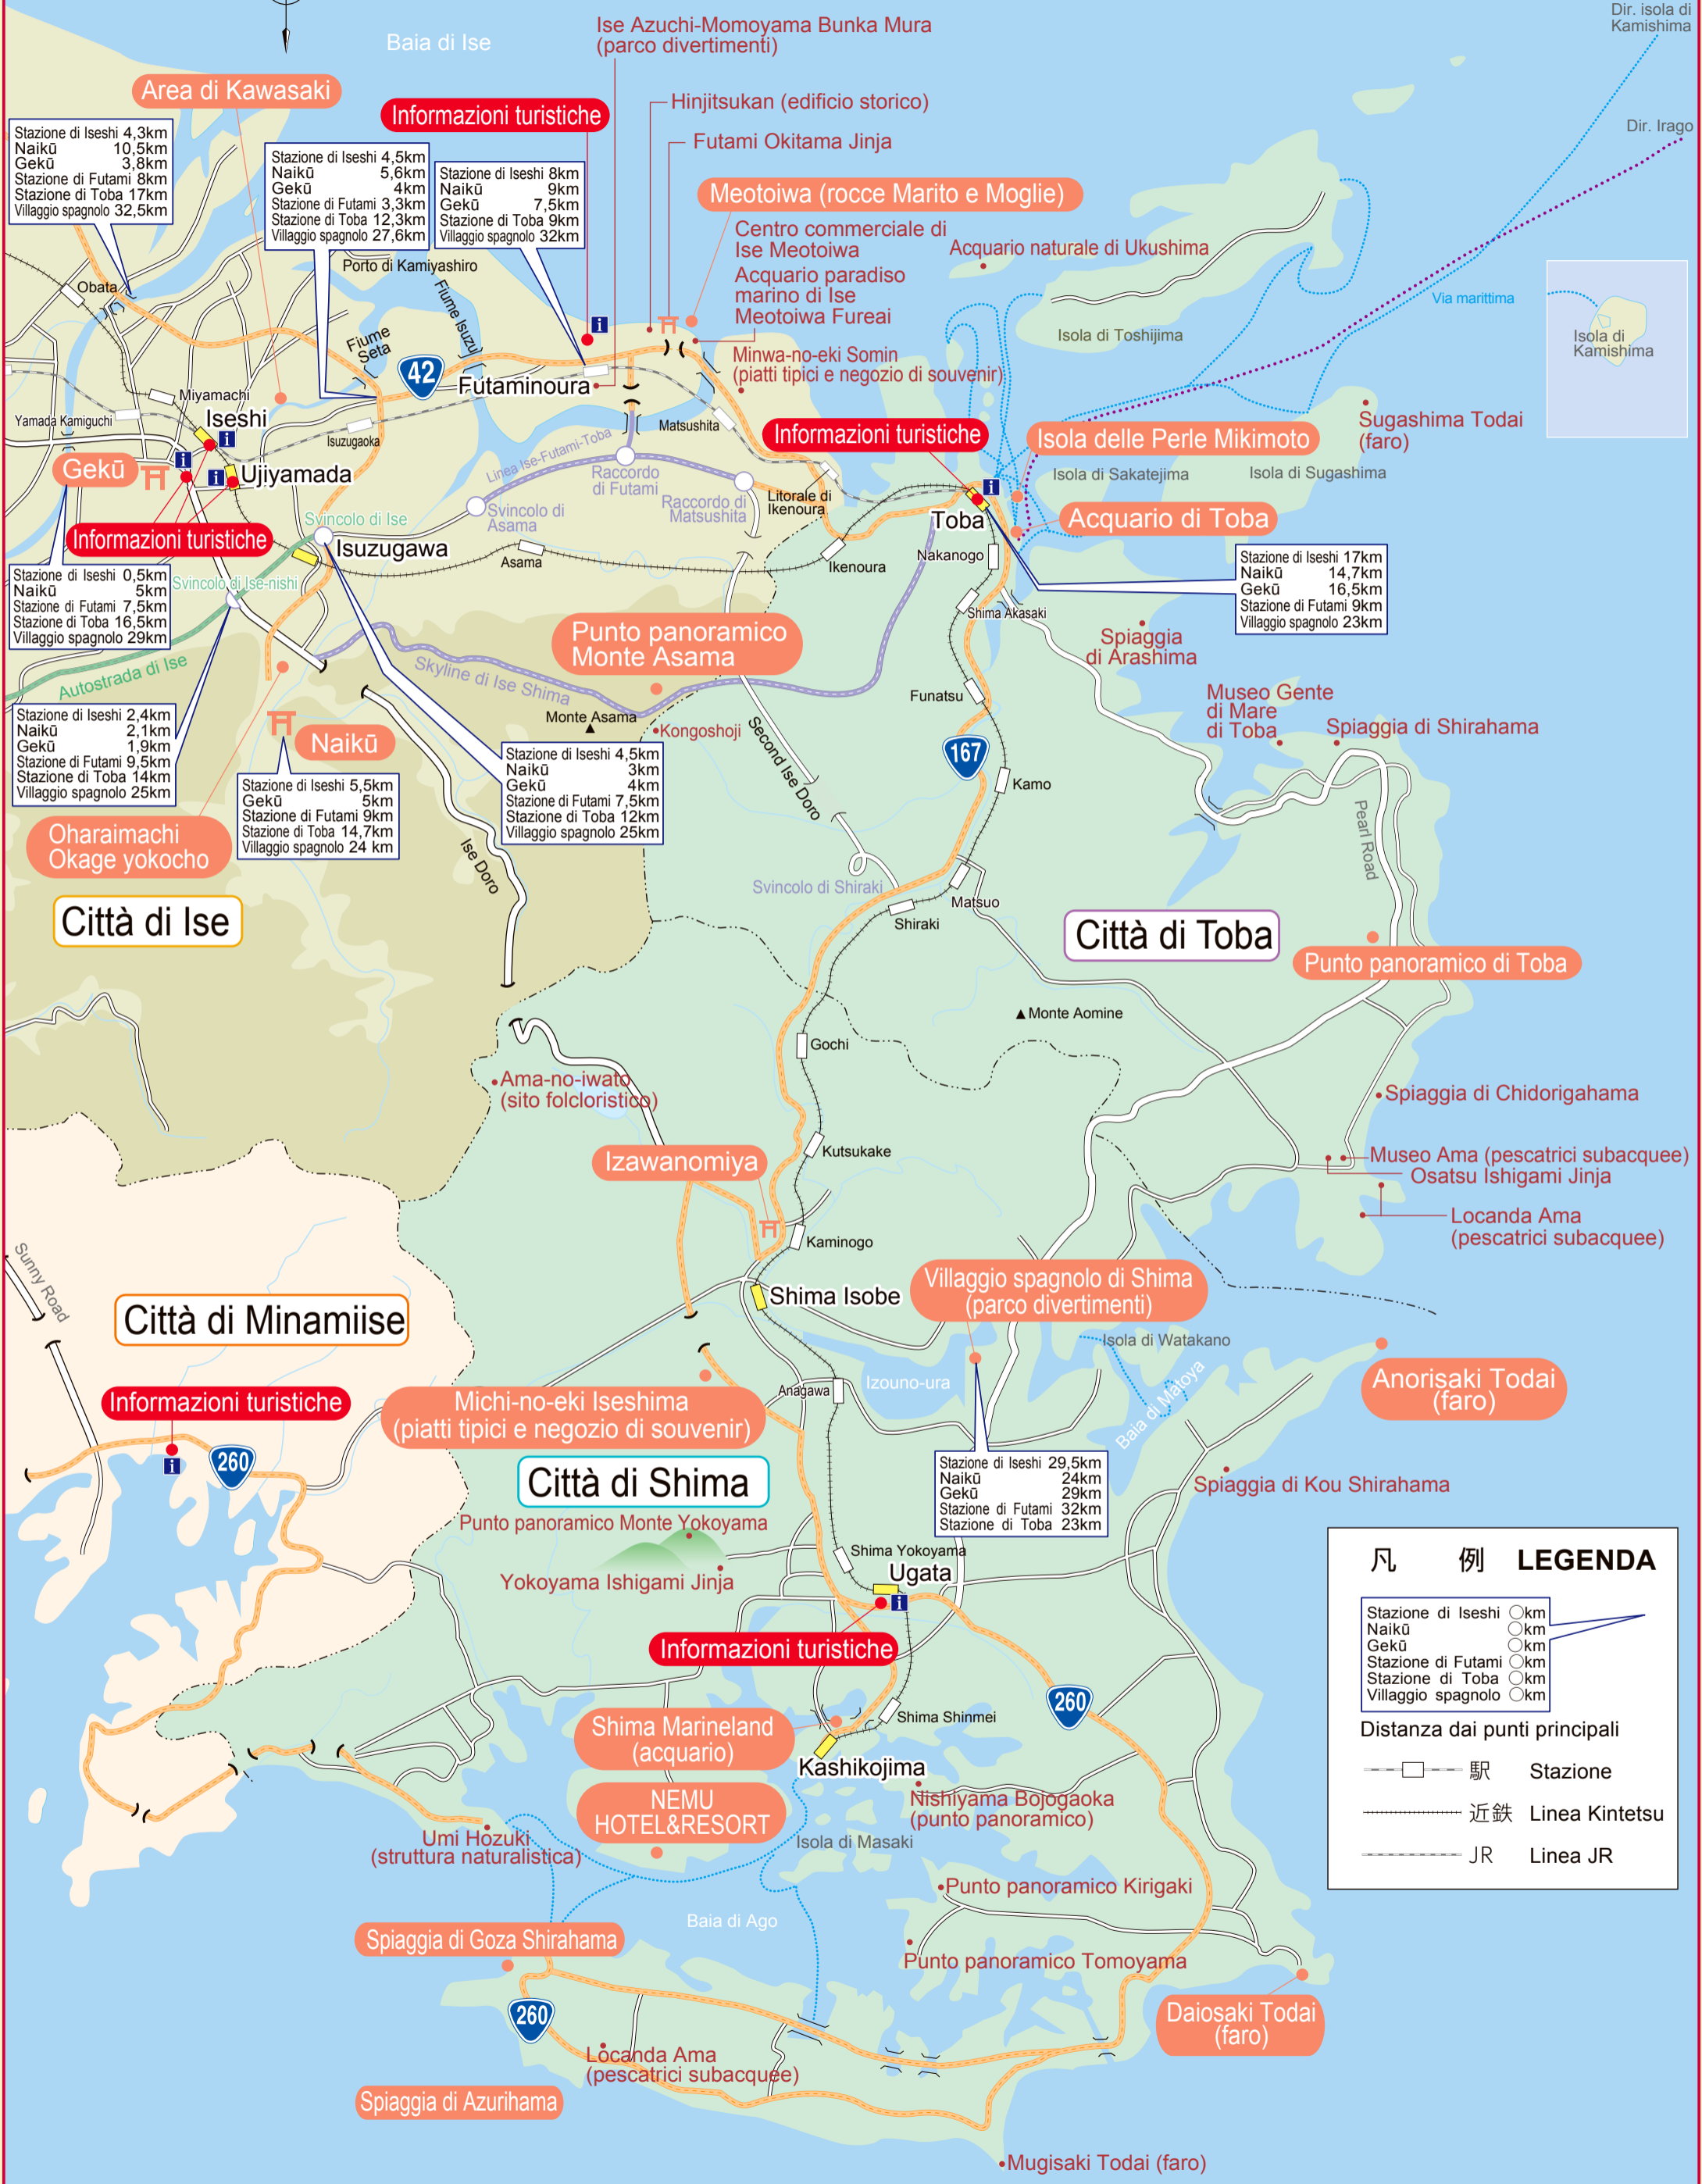

# Mappa dell'area di Ise Shima

Stazione di Iseshi 4,3km  
Naikū 10,5km  
Gekū 3,8km  
Stazione di Futami 8km  
Stazione di Toba 17km  
Villaggio spagnolo 32,5km

Stazione di Iseshi 4,5km  
Naikū 5,6km  
Gekū 4km  
Stazione di Futami 3,3km  
Stazione di Toba 12,3km  
Villaggio spagnolo 27,6km

Stazione di Iseshi 8km  
Naikū 9km  
Gekū 7,5km  
Stazione di Toba 9km  
Villaggio spagnolo 32km

Stazione di Iseshi 0,5km  
Naikū 5km  
Stazione di Futami 7,5km  
Stazione di Toba 16,5km  
Villaggio spagnolo 29km

Stazione di Iseshi 4,5km  
Naikū 3km  
Gekū 4km  
Stazione di Futami 7,5km  
Stazione di Toba 12km  
Villaggio spagnolo 25km

Stazione di Iseshi 29,5km  
Naikū 24km  
Gekū 29km  
Stazione di Futami 32km  
Stazione di Toba 23km

Stazione di Iseshi 17km  
Naikū 14,7km  
Gekū 16,5km  
Stazione di Futami 9km  
Villaggio spagnolo 23km

**凡 例 LEGENDA**

Stazione di Iseshi	○km
Naikū	○km
Gekū	○km
Stazione di Futami	○km
Stazione di Toba	○km
Villaggio spagnolo	○km