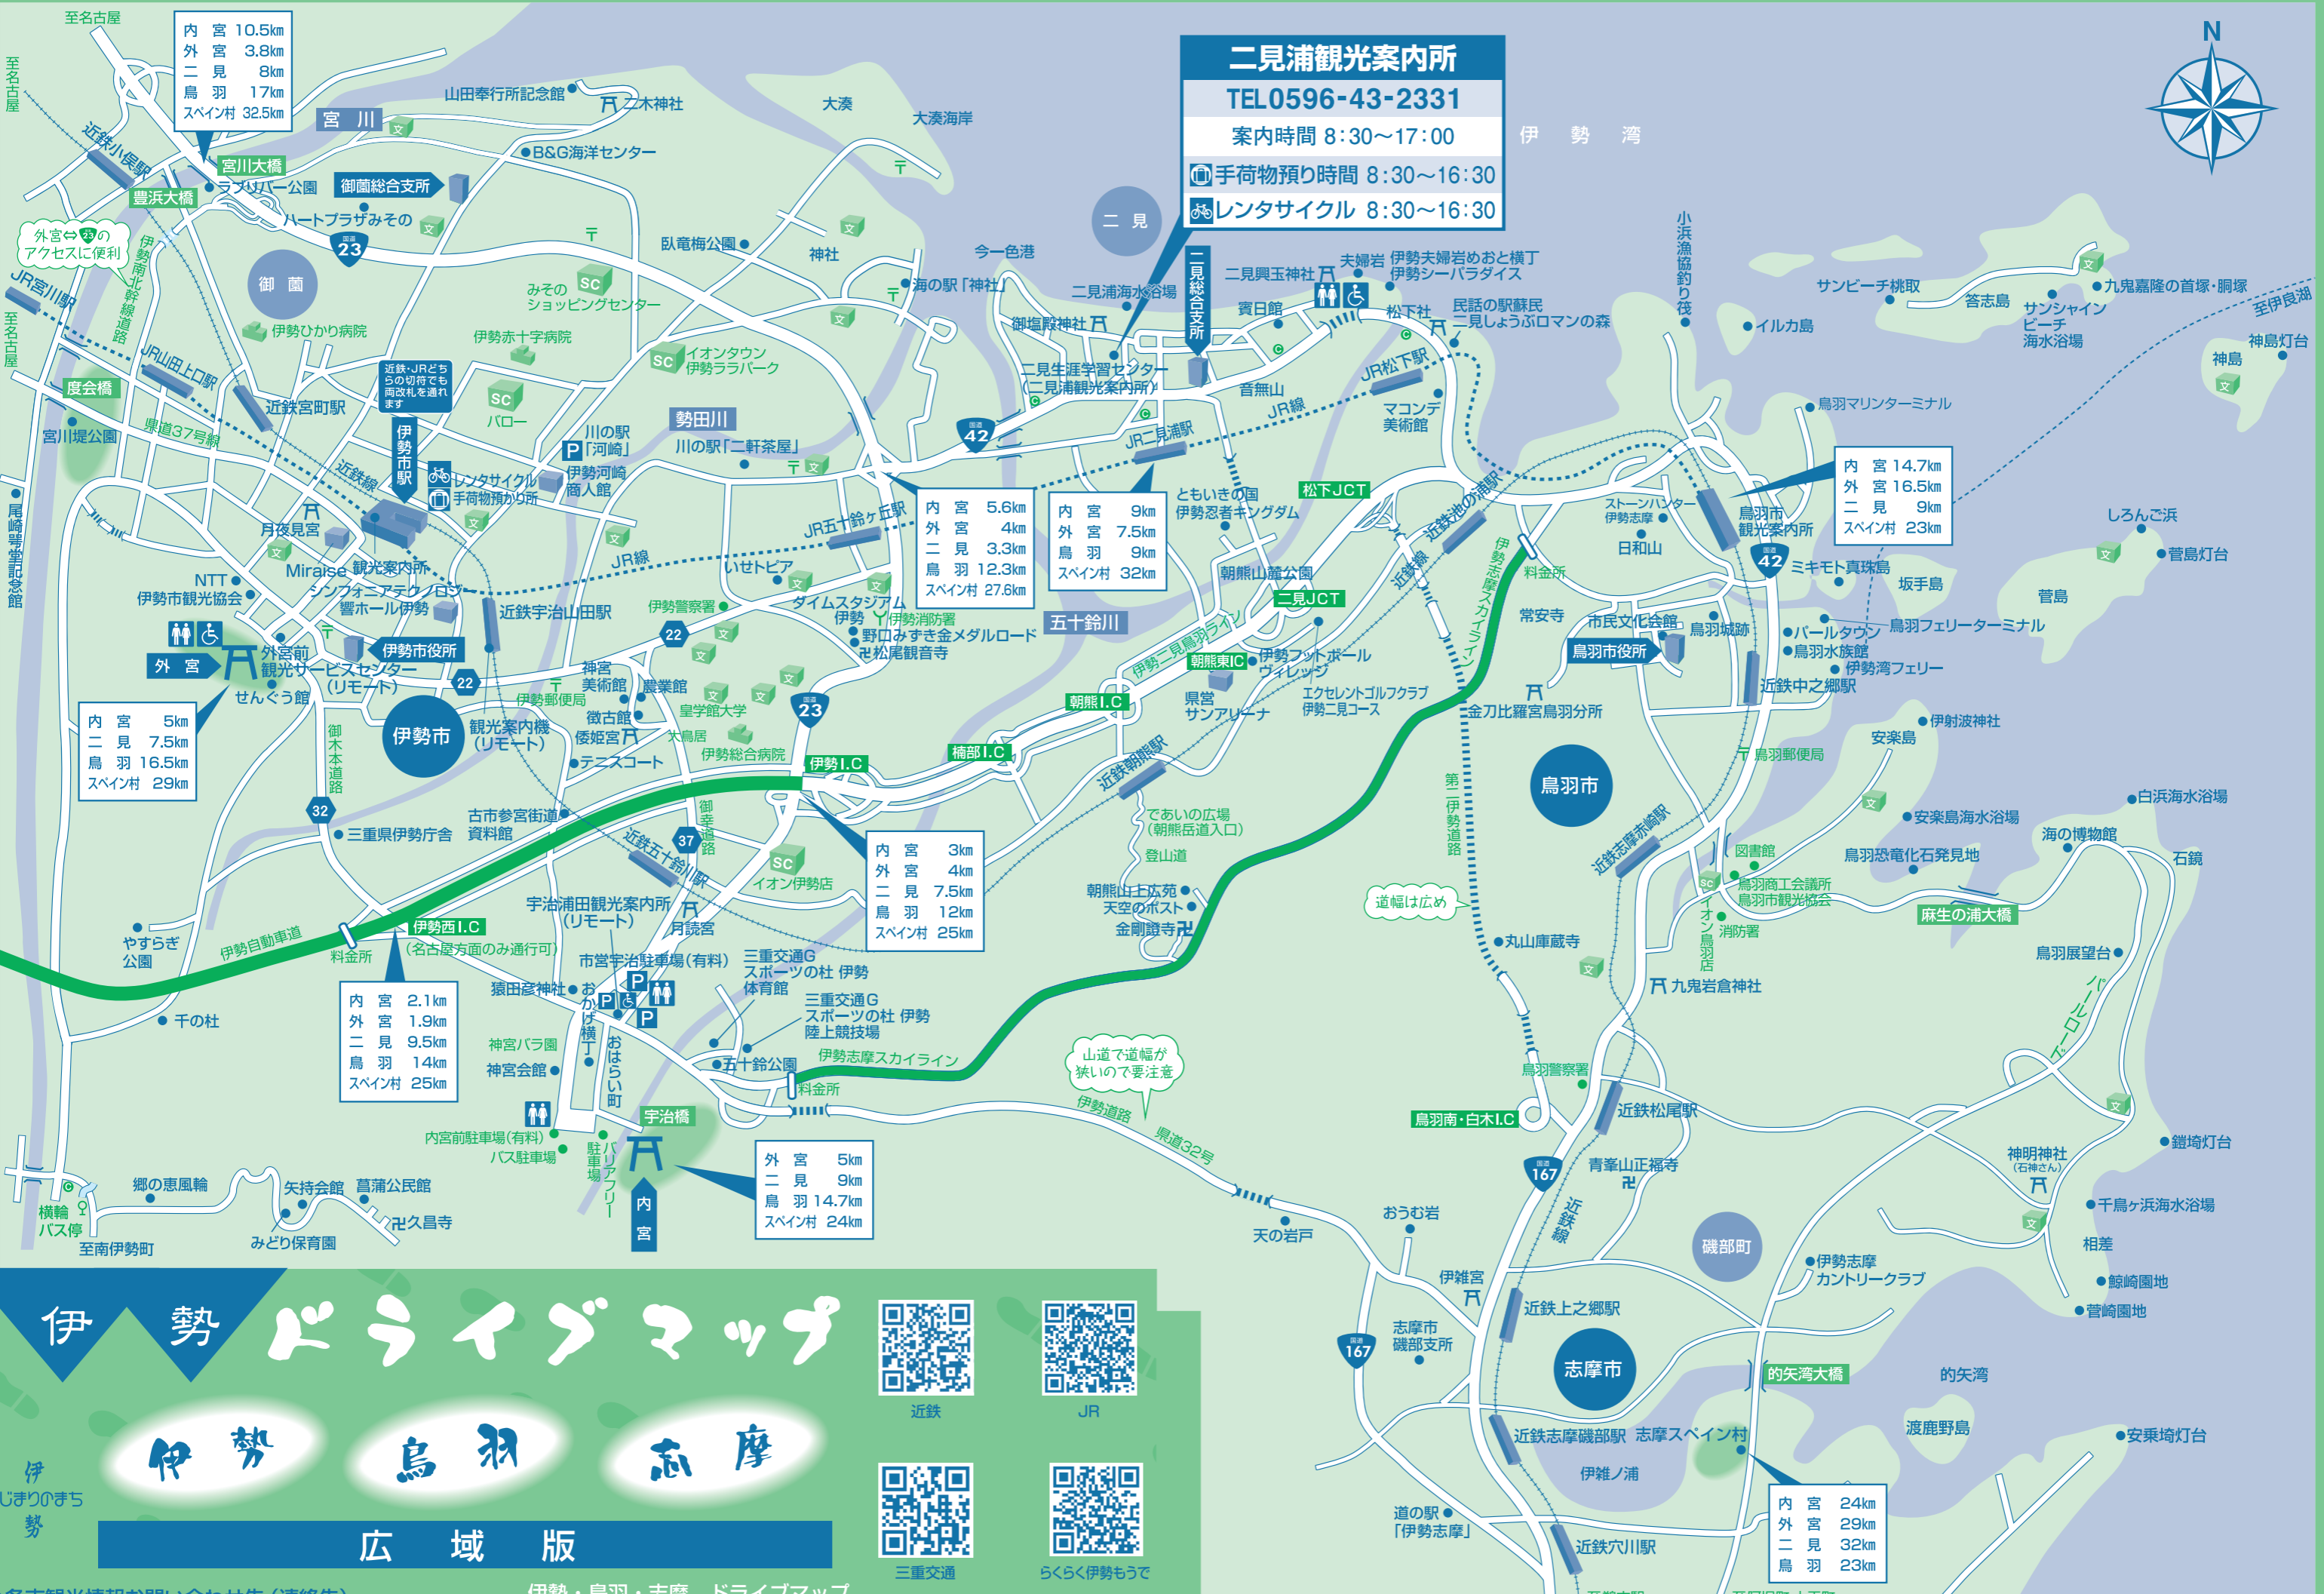

市内マップ

発行：(公社)伊勢市観光協会

ISE ONE
伊勢市ECポータル

レンタサイクル
ホームページ

伊勢市避難所一覧表

レンタサイクルをご利用下さい。
貸出時間 / 連絡先

外宮前観光サービスセンター	TEL 0596-23-3323
8:30~16:30	
伊勢市駅手荷物預かり所	TEL 0596-65-6861
9:00~17:00	
二見浦観光案内所	TEL 0596-43-2331
8:30~16:30	

外宮前観光サービスセンター(リモート)
TEL 0596-23-3323

案内時間 8:30~17:00

お伊勢さん観光ガイド
案内時間 9:30~15:00

手荷物預り
預り時間 8:30~16:30

外宮前観光サービスセンターから

伊勢市駅	0.5km
徴古館	2.2km
内宮	4km
二見	7.5km

伊勢いせ

小俣おばた

二見浦観光案内所

TEL0596-43-2331

案内時間 8:30~17:00

🚗手荷物預り時間 8:30~16:30

🚲レンタサイクル 8:30~16:30

伊勢ドライブマップ

伊勢 鳥羽 志摩

広域版