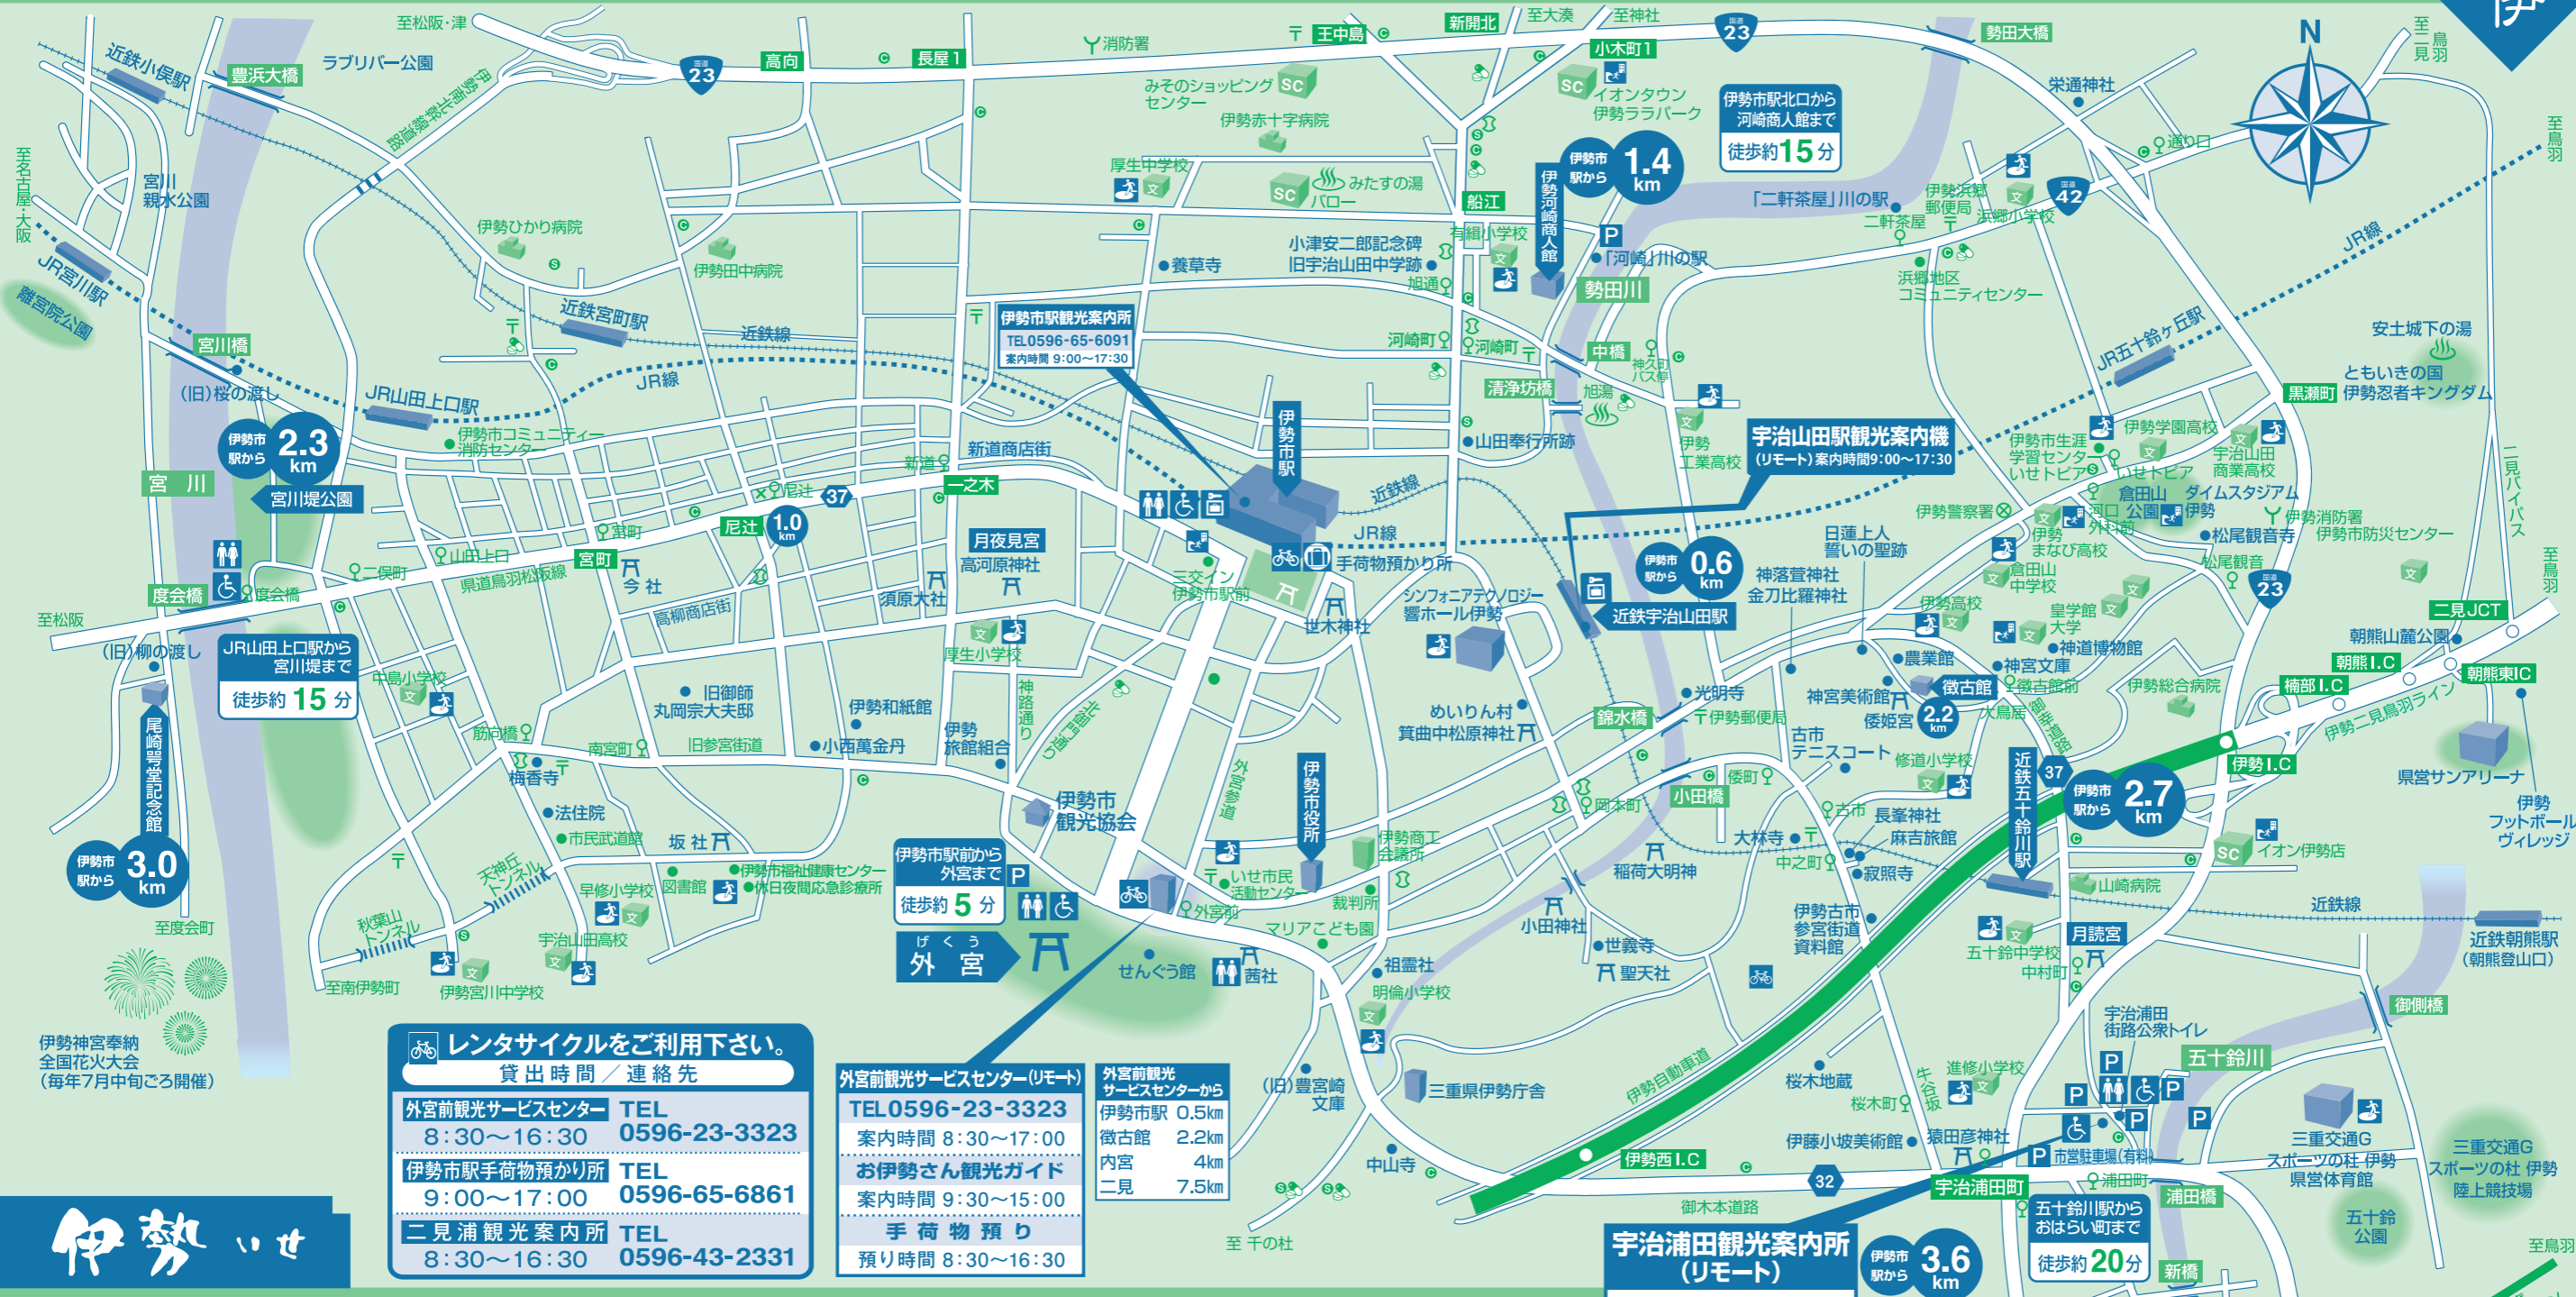

市内マップ

発行：(公社)伊勢市観光協会

ISE ONE
伊勢市ECポータル

レンタサイクル
ホームページ

伊勢市避難所一覧表

レンタサイクルをご利用下さい。
貸出時間 / 連絡先

外宮前観光サービスセンター	TEL 0596-23-3323
8:30~16:30	
伊勢市駅手荷物預かり所	TEL 0596-65-6861
9:00~17:00	
二見浦観光案内所	TEL 0596-43-2331
8:30~16:30	

外宮前観光サービスセンター(リモート)
TEL 0596-23-3323

案内時間 8:30~17:00

お伊勢さん観光ガイド
案内時間 9:30~15:00

手荷物預り
預り時間 8:30~16:30

外宮前観光サービスセンターから

伊勢市駅	0.5km
徴古館	2.2km
内宮	4km
二見	7.5km

伊勢いせ

小俣おばた

二見浦観光案内所

TEL0596-43-2331

案内時間 8:30~17:00

🚗手荷物預り時間 8:30~16:30

🚲レンタサイクル 8:30~16:30

伊勢ドライブマップ

伊勢 鳥羽 志摩

広域版