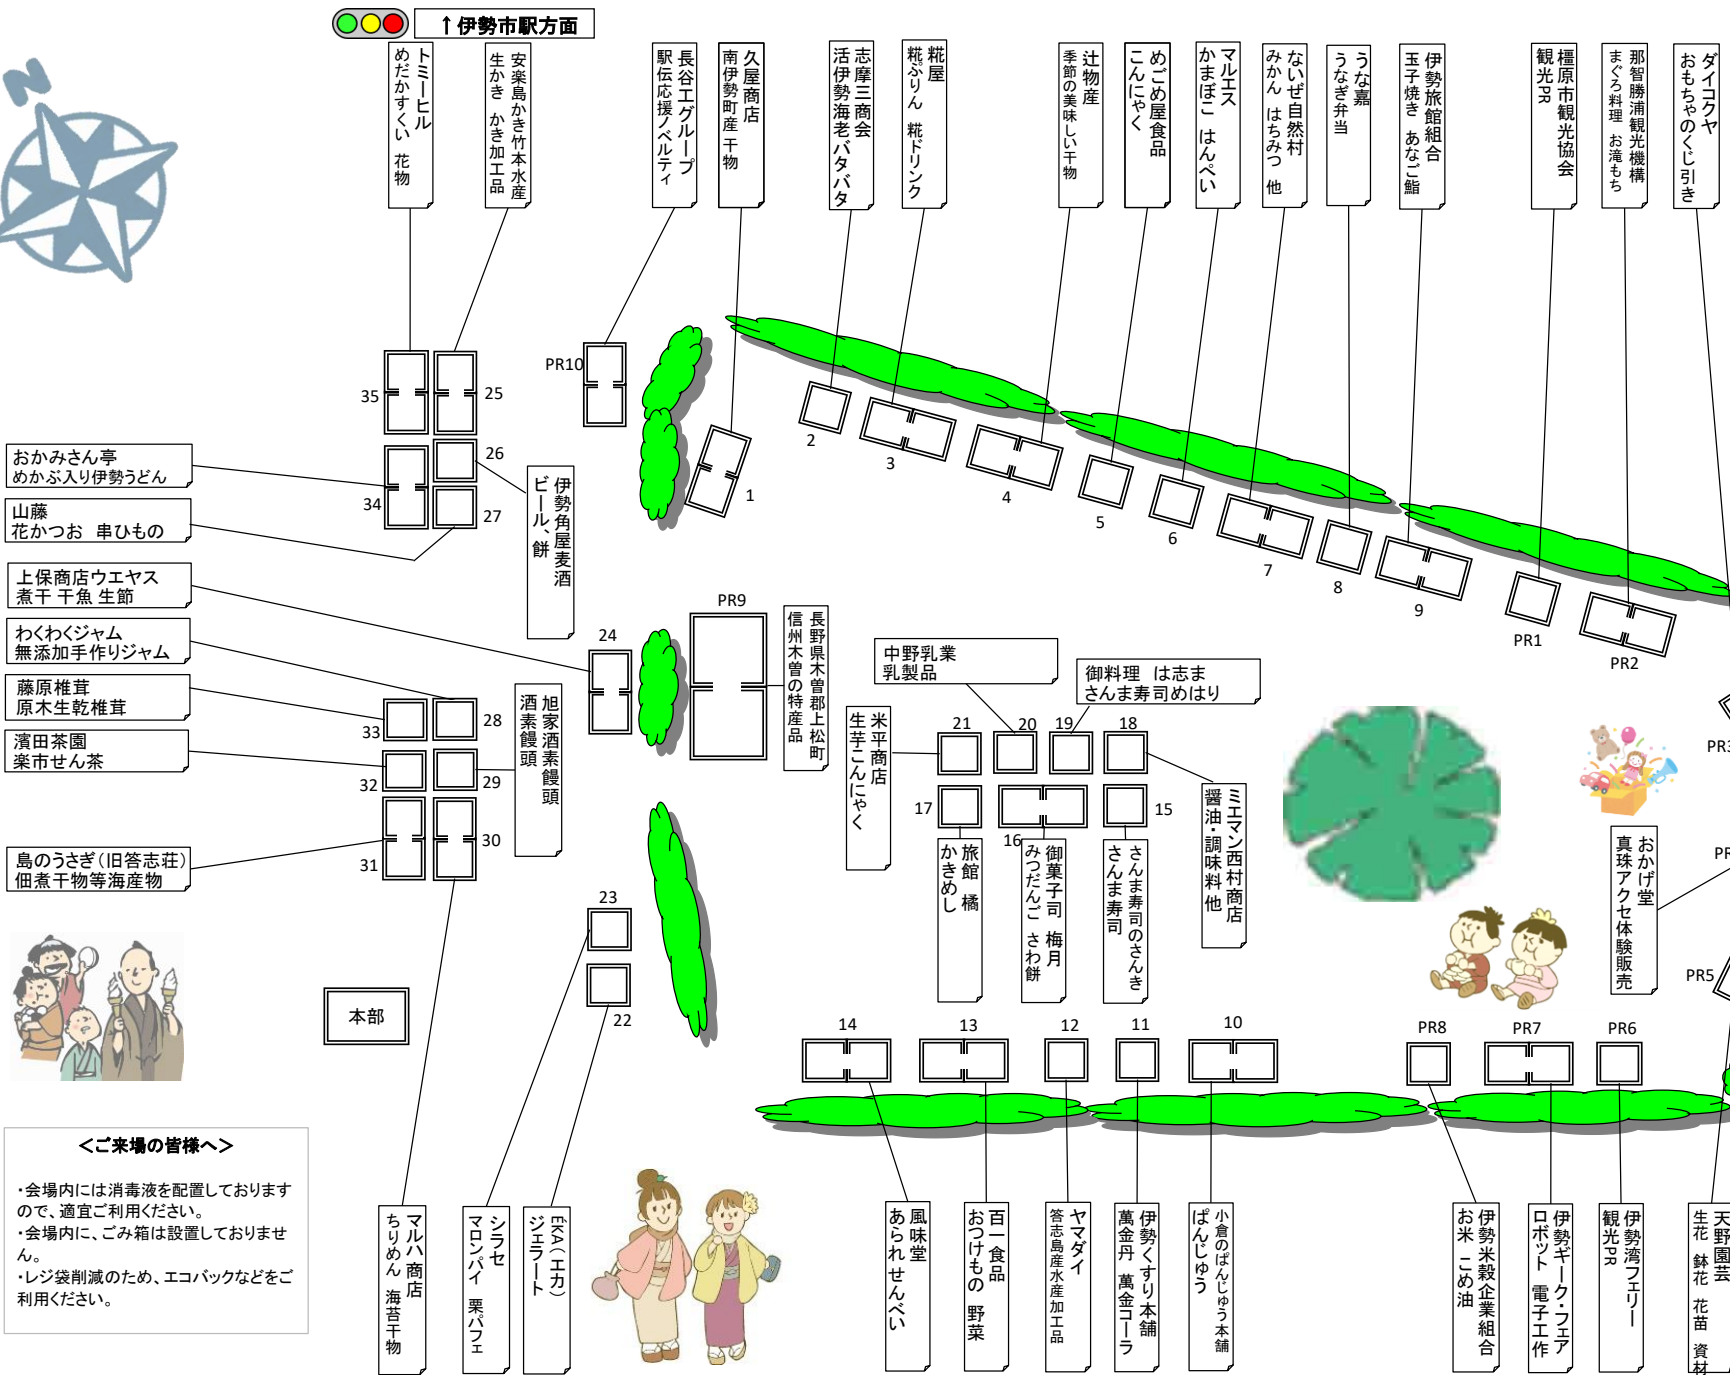

伊勢楽市

会場配置図

※都合により場所等変更することもあります

お得で、楽しい
おかげさま商品』も絶賛開催中！
バナーが目印です！

↑伊勢市駅方面

↓外宮方面

トミール
めだかすくい
花物

安楽島かき竹本水産
生かき かき加工品

ないげ自然村
みかん はちみつ 他

うなぎ弁当

伊勢旅館組合
玉子焼き あなご鮎

観光マヨ

那智勝浦観光機構
まぐろ料理 お滝もち

ダイノクヤ
おもちゃのくじ引き

おかみさん亭
めかぶ入り伊勢うどん

山藤
花かつお 串ひもの

25

34

26

33

28

32

29

31