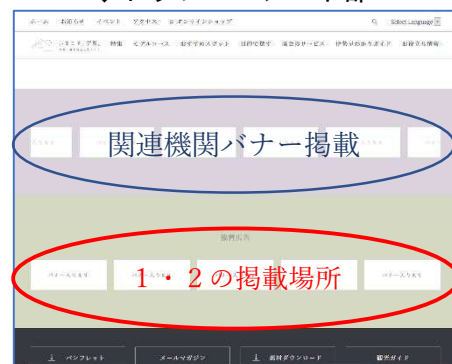

伊勢市観光協会HP有料バナー広告の募集について

伊勢市と伊勢市観光協会が共同で運営する伊勢市観光協会ホームページのバナー広告を募集します。プランは以下4通りあります。

令和4年度伊勢市観光協会ホームページの年間ページビュー数は233万です。伊勢市を訪れる観光客への効果的な情報発信にぜひご活用ください。

※表示金額はすべて税込価格です。

◇ホームページイメージ（参考）

【プラン1】 トップページバナー広告

- ◆ 掲載場所 トップページ下部
- ◆ バナー 表示：横 330 ピクセル×縦 100 ピクセル
- ◆ 掲載料金 会員 5,000 円/月 50,000 円/年 28,000 円/半年
会員外 8,000 円/月 80,000 円/年 43,000 円/半年
- ◆ バナー制作費 制作費不要（御社からご提出いただきます）
（作成サイズ横 660 ピクセル×縦 200 ピクセル）
※必要に応じて事業者をご紹介します。
- ◆ 枠数 限定数なし（掲載位置は左から先着順予定）
（申込多数の場合は調整する場合があります。）
- ◆ おすすめ用途 トップページへ長期間掲載することで、
「伊勢＝御社」のイメージ戦略に効果的！

◇トップページ 下部

【プラン2】 協賛枠（トップページバナー広告）

掲載料にこだわらず伊勢市観光協会に協賛していただける企業様には、協賛枠を設置します。こちらを検討の事業者様はその旨ご連絡ください。枠数も相談に応じます。

- ◆ 掲載場所・バナー・制作費・枠数等 上記1とほぼ同じ

【プラン3】 目的で探す（各一覧ページバナー広告）

- ◆ 掲載場所 目的で探す 各一覧ページ上部
- ◆ バナー 表示：横 490 ピクセル×縦 140 ピクセル
- ◆ 掲載料金 8,000 円/月
- ◆ バナー制作費 3,300 円/1 回
（デザイン統一のためHP事業者で制作）
- ◆ 枠数 「目的で探すトップ」及び
「食べる・買う・見る・体験・泊まる」
の各2枠内にスライドにて表示
（掲載位置は新規が左側）
- ◆ おすすめ用途 御社イチオシの季節商品などへの誘導等に、
中期的に使うと効果的！！

◇目的で探す「食べる」ページ

【プラン4】 目的で探す 各一覧ページバナー広告+特集記事

- ◆ 掲載場所 以下2か所に掲載
 - ・目的で探す 各一覧ページ上部にバナー設置
 - ・特集一覧ページに特集掲載
- ◆ バナー 表示：横 490 ピクセル×縦 140 ピクセル
(HP 事業者制作)
- ◆ 特集 写真3点以上可能
文字数 約1,000文字まで (A4 2枚程度)
(デザイン統一のため HP 事業者で制作)
※掲載内容をヒアリング→事業者にてテキスト作成
→校正 (3回まで) →掲載
- ◆ 掲載料金 50,000 円/月
- ◆ バナー+特集制作費 33,000 円/1回
(デザイン統一のため HP 事業者で制作)
※特集の写真はご提供または有料で撮影依頼も可
(撮影費用は26,400円～)
- ◆ 枠数 「目的で探すトップ」及び
「食べる・買う・見る・体験・泊まる」
の各2枠内にスライドにて表示
(掲載位置は新規が左側)
- ◆ おすすめ用途 新商品ができた・新店舗をオープンした・期間限定
キャンペーンを実施等、ホットなニュースの訴求に
短期的に使うと効果的!!!