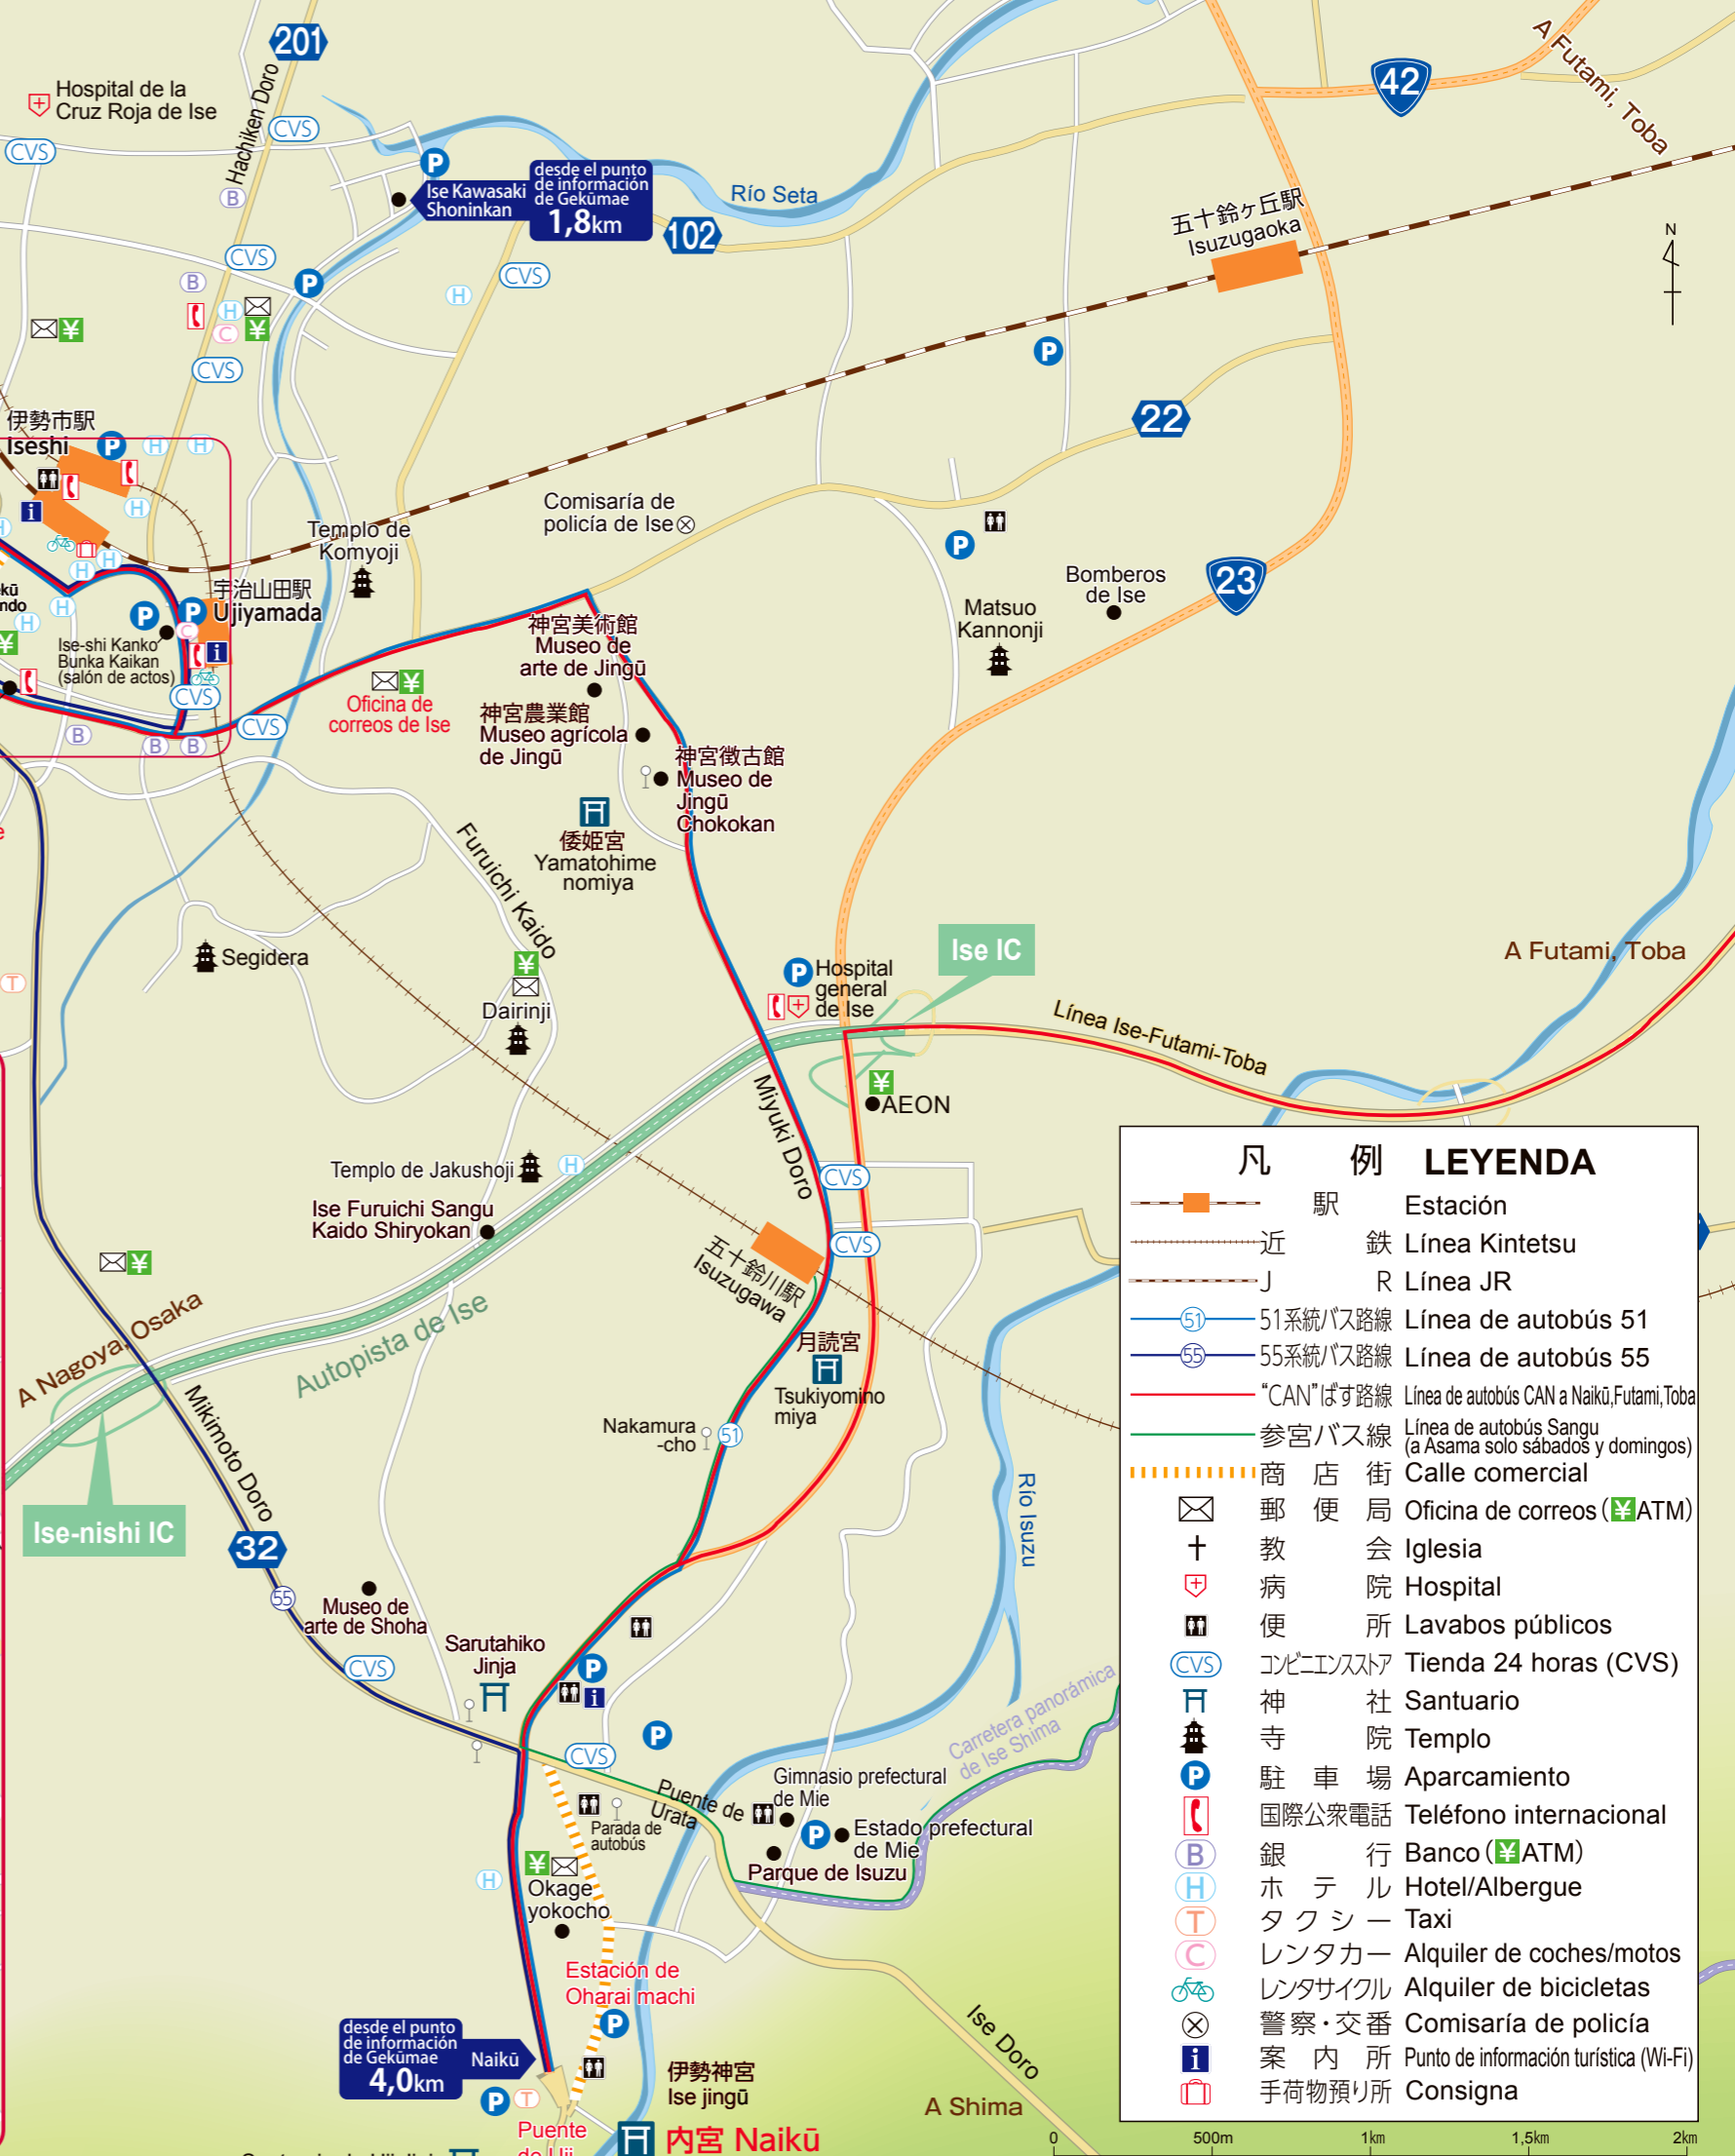

# Mapa de Ise

スペイン語

# Guía de la zona

## Mapa del área de Gekū

凡例 LEYENDA	
	駅 Estación
	近鉄 Línea Kintetsu
	J R Línea JR
	51系統バス路線 Línea de autobús 51
	55系統バス路線 Línea de autobús 55
	"CAN"バス路線 Línea de autobús CAN a Naikū, Futami, Toba
	参宮バス線 Línea de autobús Sangu (a Asama solo sábados y domingos)
	商店街 Calle comercial
	郵便局 Oficina de correos (¥ATM)
	教会 Iglesia
	病院 Hospital
	便所 Lavabos públicos
	コンビニストア Tienda 24 horas (CVS)
	神社 Santuario
	寺院 Templo
	駐車場 Aparcamiento
	国際公衆電話 Teléfono internacional
	銀行 Banco (¥ATM)
	ホテル Hotel/Albergue
	タクシー Taxi
	レンタカー Alquiler de coches/motos
	レンタサイクル Alquiler de bicicletas
	警察・交番 Comisaría de policía
	案内所 Punto de información turística (Wi-Fi)
	手荷物預り所 Consigna