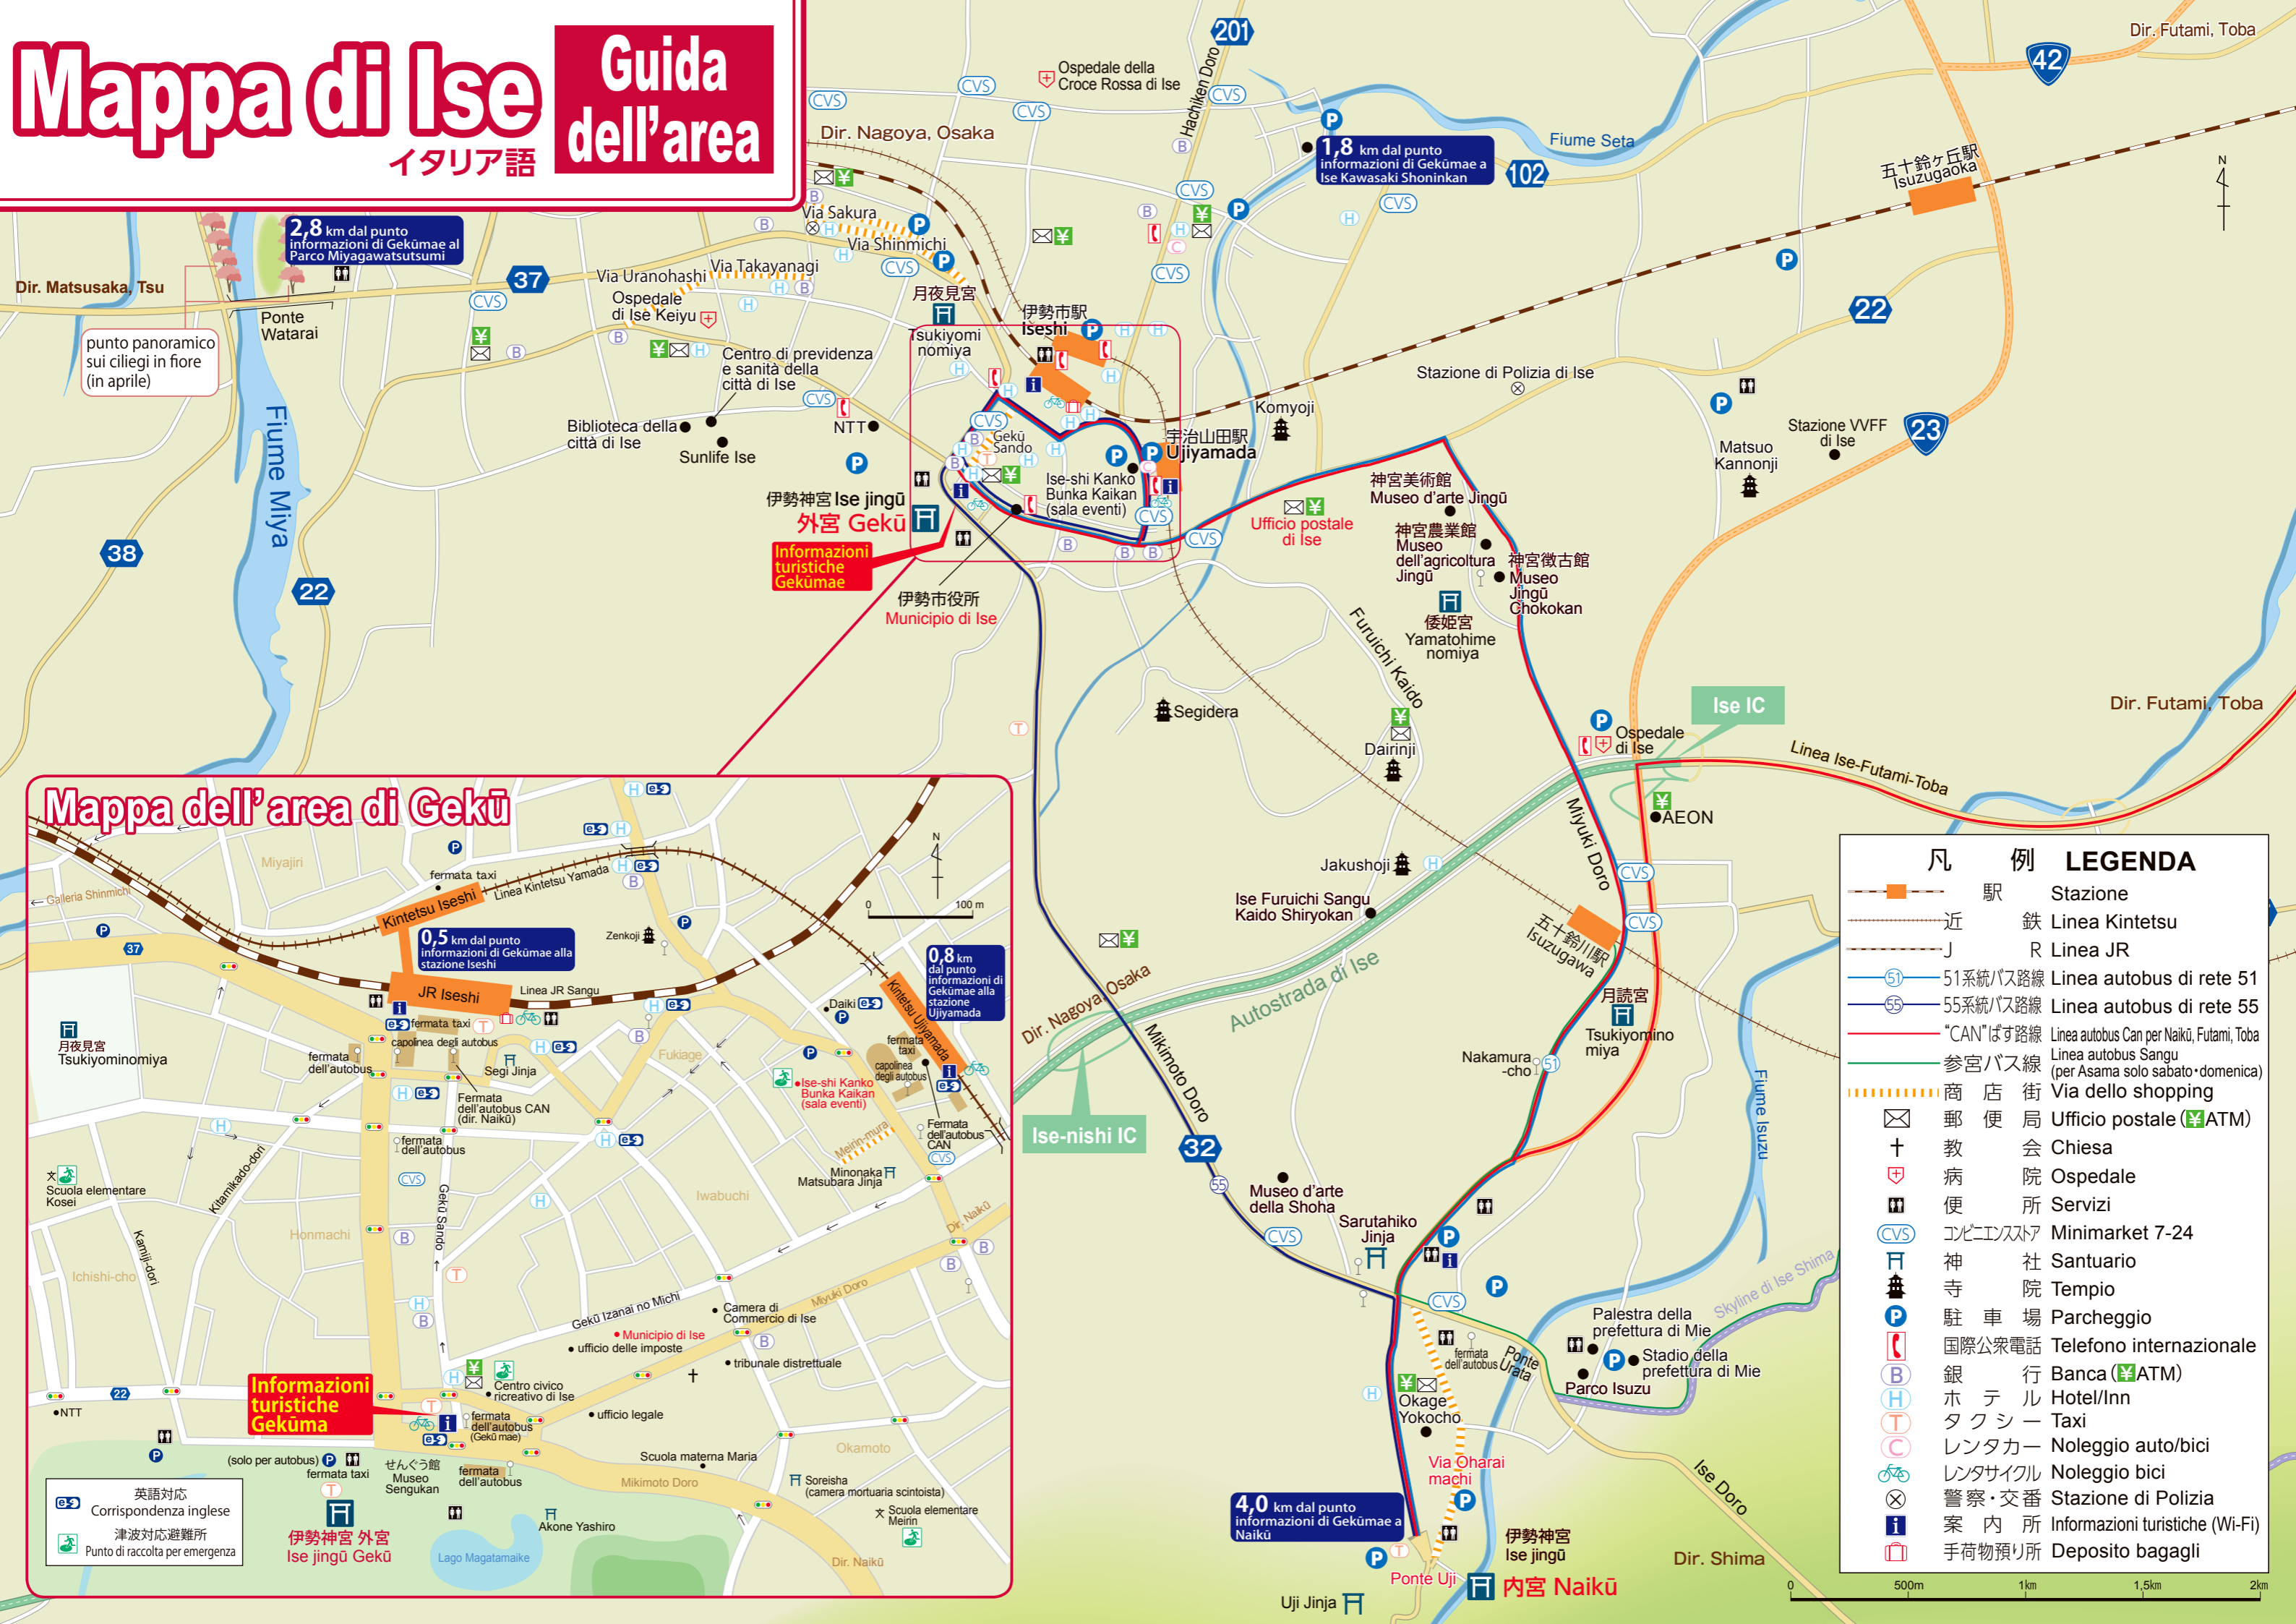

Mappa di Ise

イタリア語

Guida dell'area

Mappa dell'area di Gekū

凡例 LEGENDA	
	駅 Stazione
	近鉄 Linea Kintetsu
	J R Linea JR
	51系統バス路線 Linea autobus di rete 51
	55系統バス路線 Linea autobus di rete 55
	"CAN"バス路線 Linea autobus Can per Naikū, Futami, Toba
	参宮バス線 Linea autobus Sannō (per Asama solo sabato+domenica)
	商店街 Via dello shopping
	郵便局 Ufficio postale (¥ATM)
	教会 Chiesa
	病院 Ospedale
	便所 Servizi
	コンビニストア Minimarket 7-24
	神社 Santuario
	寺院 Tempio
	駐車場 Parcheggio
	国際公衆電話 Telefono internazionale
	銀行 Banca (¥ATM)
	ホテル Hotel/Inn
	タクシー Taxi
	レンタカー Noleggio auto/bici
	レンタサイクル Noleggio bici
	警察・交番 Stazione di Polizia
	案内所 Informazioni turistiche (Wi-Fi)
	手荷物預り所 Deposito bagagli

英語対応
Corrispondenza inglese

津波対応避難所
Punto di raccolta per emergenza

伊勢神宮 外宮
Ise jingū Gekū

4,0 km dal punto
informazioni di Gekūmae a
Naikū

1,8 km dal punto
informazioni di Gekūmae a
Ise Kawasaki Shoninkan

2,8 km dal punto
informazioni di Gekūmae al
Parco Miyagawatsutsumi

punto panoramico
sui ciliegi in fiore
(in aprile)

Dir. Matsusaka, Tsu

Dir. Futami, Toba

伊勢市役所
Municipio di Ise

伊勢神宮 Ise jingū
外宮 Gekū

Centro di previdenza
e sanità della
città di Ise

Dairinji

Ise IC

Ospedale
di Ise

AEON

Linea Ise-Futami-Toba

Dir. Futami, Toba

Dir. Nagoya, Osaka

Ise-nishi IC