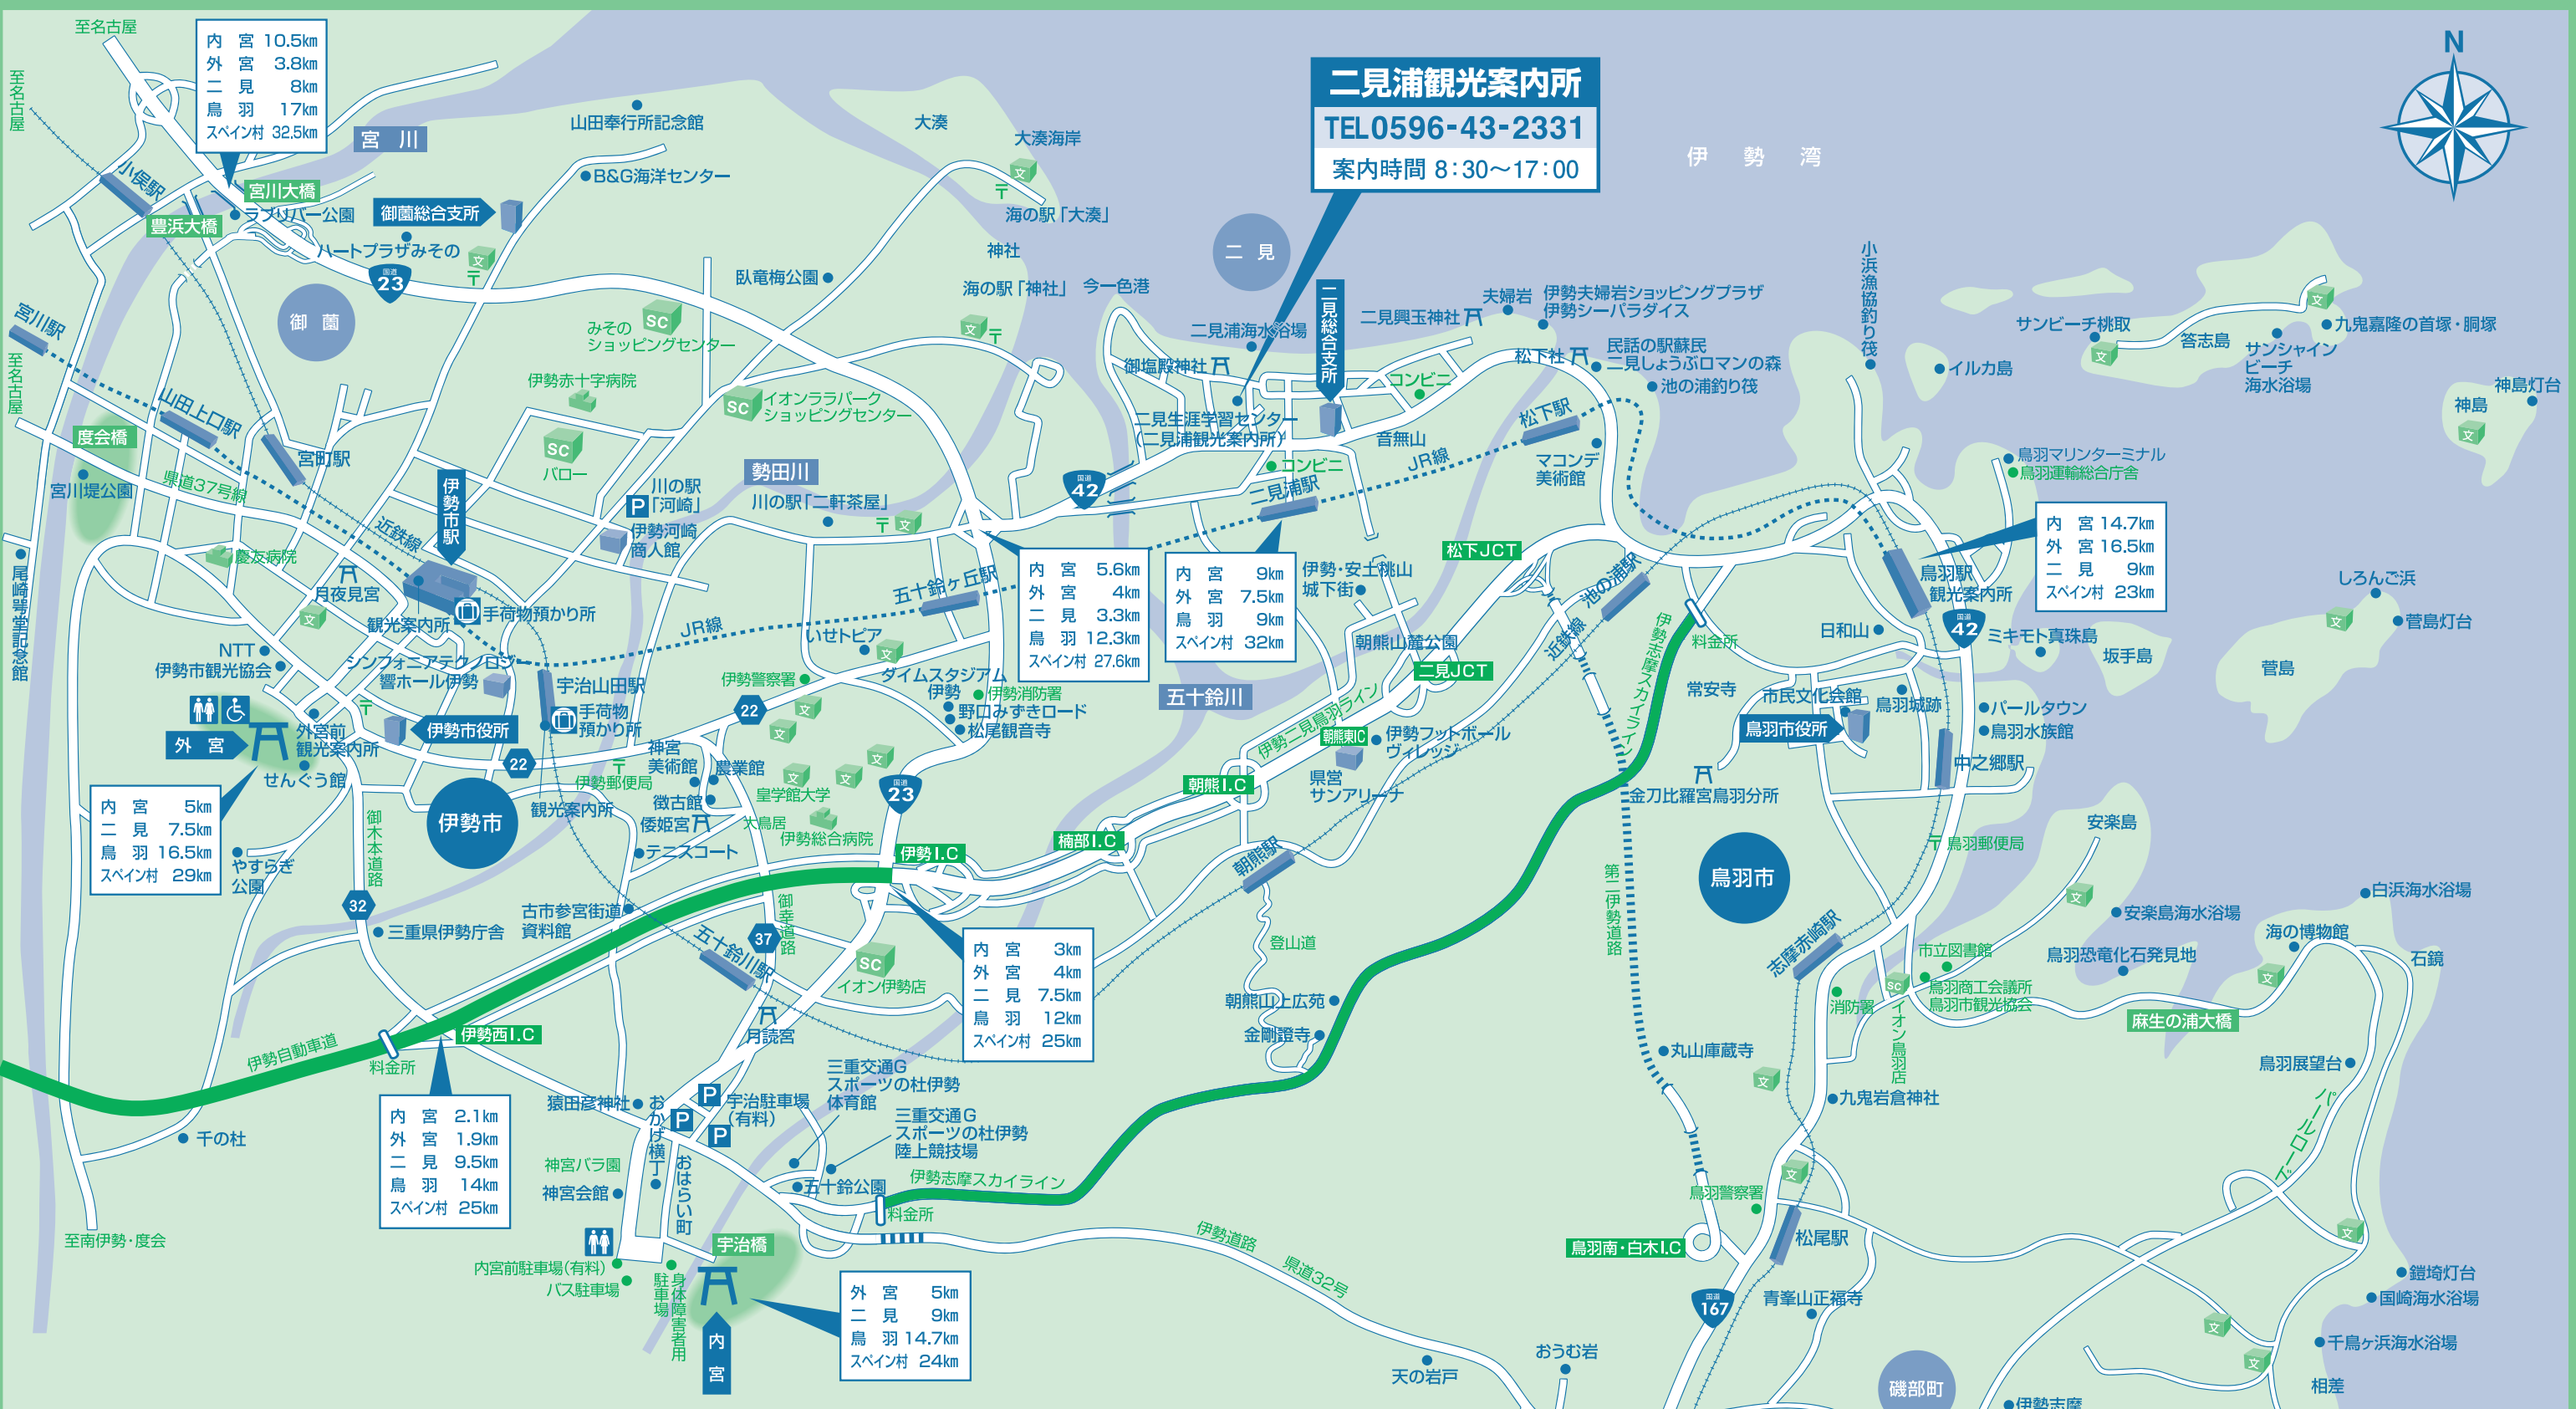

二見浦観光案内所
 TEL0596-43-2331
 案内時間 8:30~17:00

伊勢

ドライブマップ

伊勢 鳥羽 志摩

広域版

伊勢・鳥羽・志摩 ドライブマップ